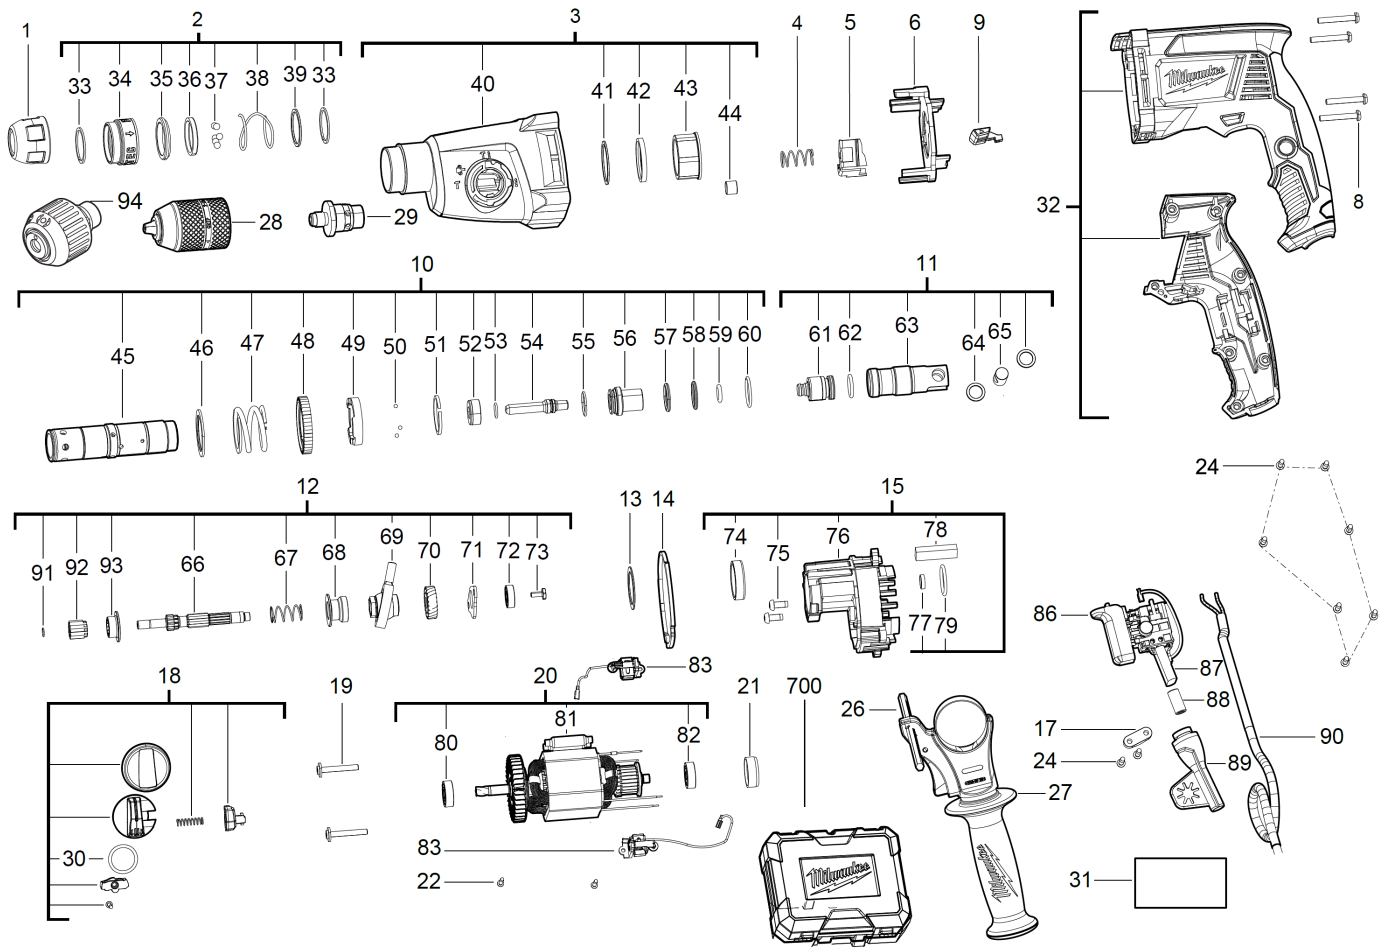

PH26TX COMBI HAMMER IN2

4933464579 - PH26TX - 4000469070

Position	Quantity	Description	Part number	EAN
0001 1	1	Sleeve	4931466390	4058546276072
0002 2	1	CHUCK	4931466389	4058546276065
0003 3	1	GEAR BOX KIT	4931466355	4058546275723
0004 4	1	SPRING PLATE	4931454502	4058546009304
0005 5	1	LOCKING PART	4931466356	4058546275730
0006 6	1	COVER	4931454439	4058546008673
0008 7	4	SCREW	661288001	4002395856282
0009 8	1	SLIDE	4931466357	4058546275747
0010 9	1	SPINDLE KIT	4931466388	4058546276058
0011 10	1	CYLINDER	4931466359	4058546275761
0012 11	1	WOBBLE DRIVE	4931466360	4058546275778
0013 12	1	WASHER	Item discontinued(633516001)	
0014 13	1	SEAL	4931454444	4058546008727
0015 14	1	GEAR BOX	4931466361	4058546275785
0017 15	1	CLAMP	Item discontinued(590501001)	
0018 16	1	TURNING KNOB	4931466362	4058546275792
0019 17	2	SCREW	4931454468	4058546008963
0020 18	1	MOTOR	4931466363	4058546275808
0021 19	1	HOLDER	4931466364	4058546275815
0022 20	2	SCREW	660570005	4002395827329
0024 21	9	SCREW	4931454800	4058546014179
0026 22	1	DEPTH GAUGE	4931384434	4002395719402
0027 23	1	AUXILIARY HANDLE	4931466365	4058546275822
0028 24	1	CHUCK	4931466387	4058546276041
0029 25	1	CHUCK ADAPTER	621194001	4002395854127
0030 26	1	O-RING	4931466366	4058546275839
0031 27	1	RATING PLATE	4931466386	4058546276034
0032 28	1	HOUSING	4931466368	4058546275853
0033 29	2	RETAINING RING	672634004	4002395854219
0034 30	1	SLEEVE	522186001	4002395850631
0035 31	1	STOP WASHER	692726001	4002395854172
0036 32	1	RING	522187001	4002395856879
0037 33	6	BALL	681486001	4002395851928
0038 34	1	SPRING	4931454779	4058546013967
0039 35	1	WASHER	632420001	4002395854134
0040 36	1	GEAR BOX HOUSING	4931466369	4058546275860
0041 37	1	COMPENSATING WASHER	633514001	4002395856244
0042 38	1	NEEDLE BEARING	4931454446	4058546008741
0043 39	1	BUSH	4931454445	4058546008734
0044 40	1	NEEDLE BEARING	4931454447	4058546008758
0045 41	1	SPINDLE SLEEVE	4931454510	4058546009380
0046 42	1	WASHER	633517001	4002395851331
0047 43	1	COUPLING RING	4931454460	4058546008888
0048 44	1	GEARWHEEL SET	4931454459	4058546008871
0049 45	1	CLUTCH	4931454458	4058546008864
0050 46	3	BALL	611405001	4002395851201
0051 47	1	HOLDING RING	4931436804	4002395180431
0052 48	1	STOP WASHER	692724001	4002395851997
0053 49	1	O-RING	4931454454	4058546008826
0054 50	1	SNAP DIE	4931454509	4058546009373