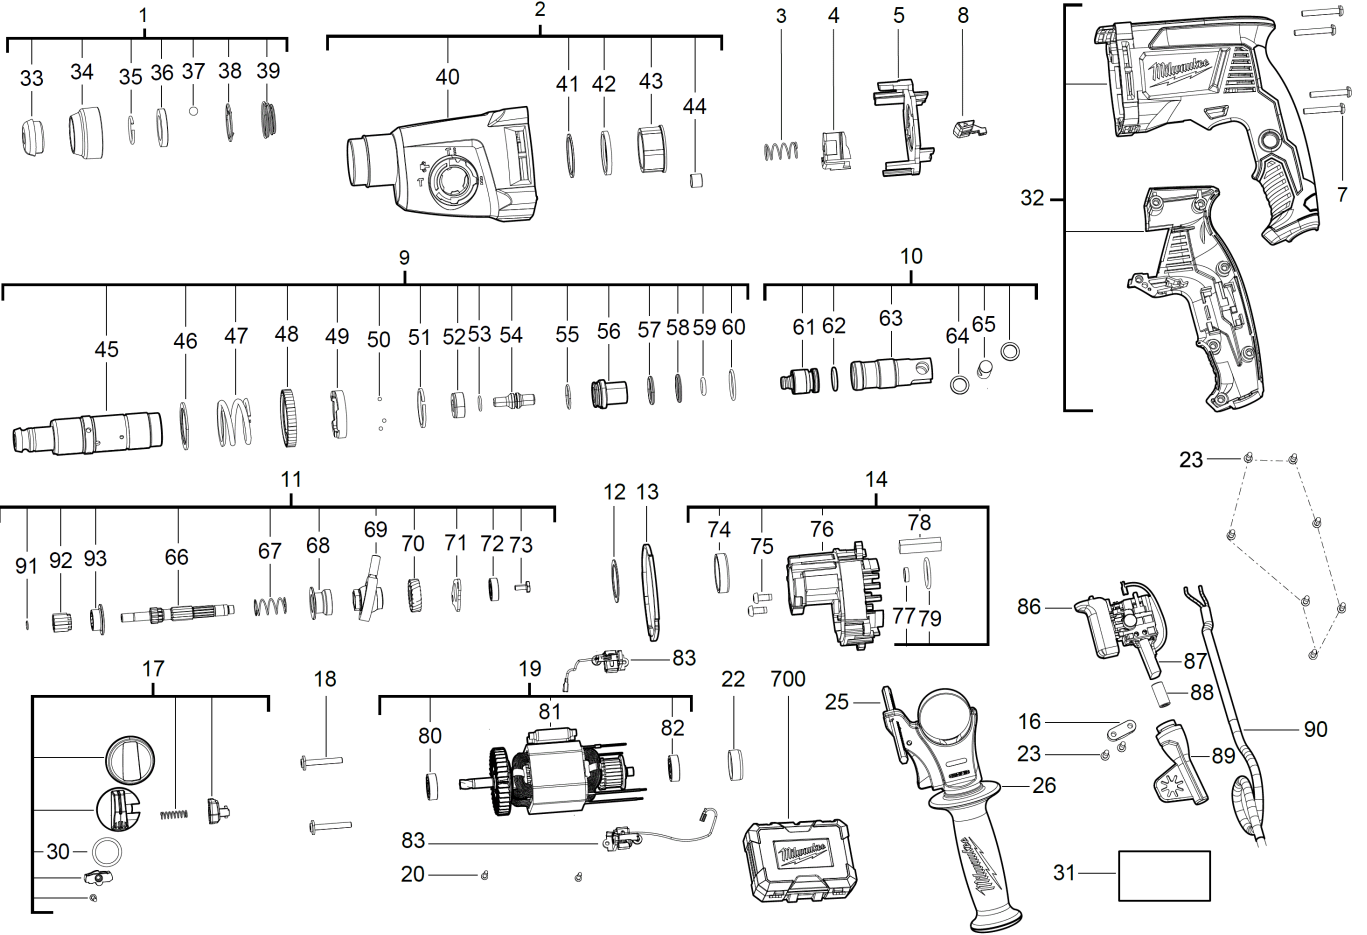

Position	Quantity	Description	Part number	EAN
0001 1	1	CHUCK	4931466354	4058546275716
0002 2	1	GEAR BOX KIT	4931466355	4058546275723
0003 3	1	SPRING PLATE	4931454502	4058546009304
0004 4	1	LOCKING PART	4931466356	4058546275730
0005 5	1	COVER	4931454439	4058546008673
0007 6	4	SCREW	661288001	4002395856282
0008 7	1	SLIDE	4931466357	4058546275747
0009 8	1	SPINDLE KIT	4931466358	4058546275754
0010 9	1	CYLINDER	4931466359	4058546275761
0011 10	1	WOBBLE DRIVE	4931466360	4058546275778
0012 11	1	WASHER	Item discontinued(633516001)	
0013 12	1	SEAL	4931454444	4058546008727
0014 13	1	GEAR BOX	4931466361	4058546275785
0016 14	1	CLAMP	Item discontinued(590501001)	
0017 15	1	TURNING KNOB	4931466362	4058546275792
0018 16	2	SCREW	4931454468	4058546008963
0019 17	1	MOTOR	4931466363	4058546275808
0020 18	2	SCREW	660570005	4002395827329
0022 19	1	HOLDER	4931466364	4058546275815
0023 20	9	SCREW	4931454800	4058546014179
0025 21	1	DEPTH GAUGE	4931384434	4002395719402
0026 22	1	AUXILIARY HANDLE	4931466365	4058546275822
0030 23	1	O-RING	4931466366	4058546275839
0031 24	1	RATING PLATE	4931466367	4058546275846
0032 25	1	HOUSING	4931466368	4058546275853
0033 26	1	RUBBER CAP	561993001	4002395854936
0034 27	1	CLAMPING SLEEVE	522172001	4002395854295
0035 28	1	SPRING RING	Item discontinued(672631001)	
0036 29	1	RETAINING RING	633521001	4002395856237
0037 30	1	BALL	4931453606	4002395143832
0038 31	1	PLATE	632399001	4002395856275
0039 32	1	SPRING	4931453607	4002395143849
0040 33	1	GEAR BOX HOUSING	4931466369	4058546275860
0041 34	1	COMPENSATING WASHER	633514001	4002395856244
0042 35	1	NEEDLE BEARING	4931454446	4058546008741
0043 36	1	BUSH	4931454445	4058546008734
0044 37	1	NEEDLE BEARING	4931454447	4058546008758
0045 38	1	SPINDLE	Item discontinued(4931454461)	
0046 39	1	WASHER	633517001	4002395851331
0047 40	1	COUPLING RING	4931454460	4058546008888
0048 41	1	GEARWHEEL SET	4931454459	4058546008871
0049 42	1	CLUTCH	4931454458	4058546008864
0050 43	3	BALL	611405001	4002395851201
0051 44	1	HOLDING RING	4931436804	4002395180431
0052 45	1	STOP WASHER	4931454457	4058546008857
0053 46	1	O-RING	4931454454	4058546008826
0054 47	1	SNAP DIE	4931454455	4058546008833
0055 48	1	O-RING	4931436819	4002395179084
0056 49	1	SLEEVE	4931472261	4058546284787
0057 50	1	O-RING	562595001	4002395850655