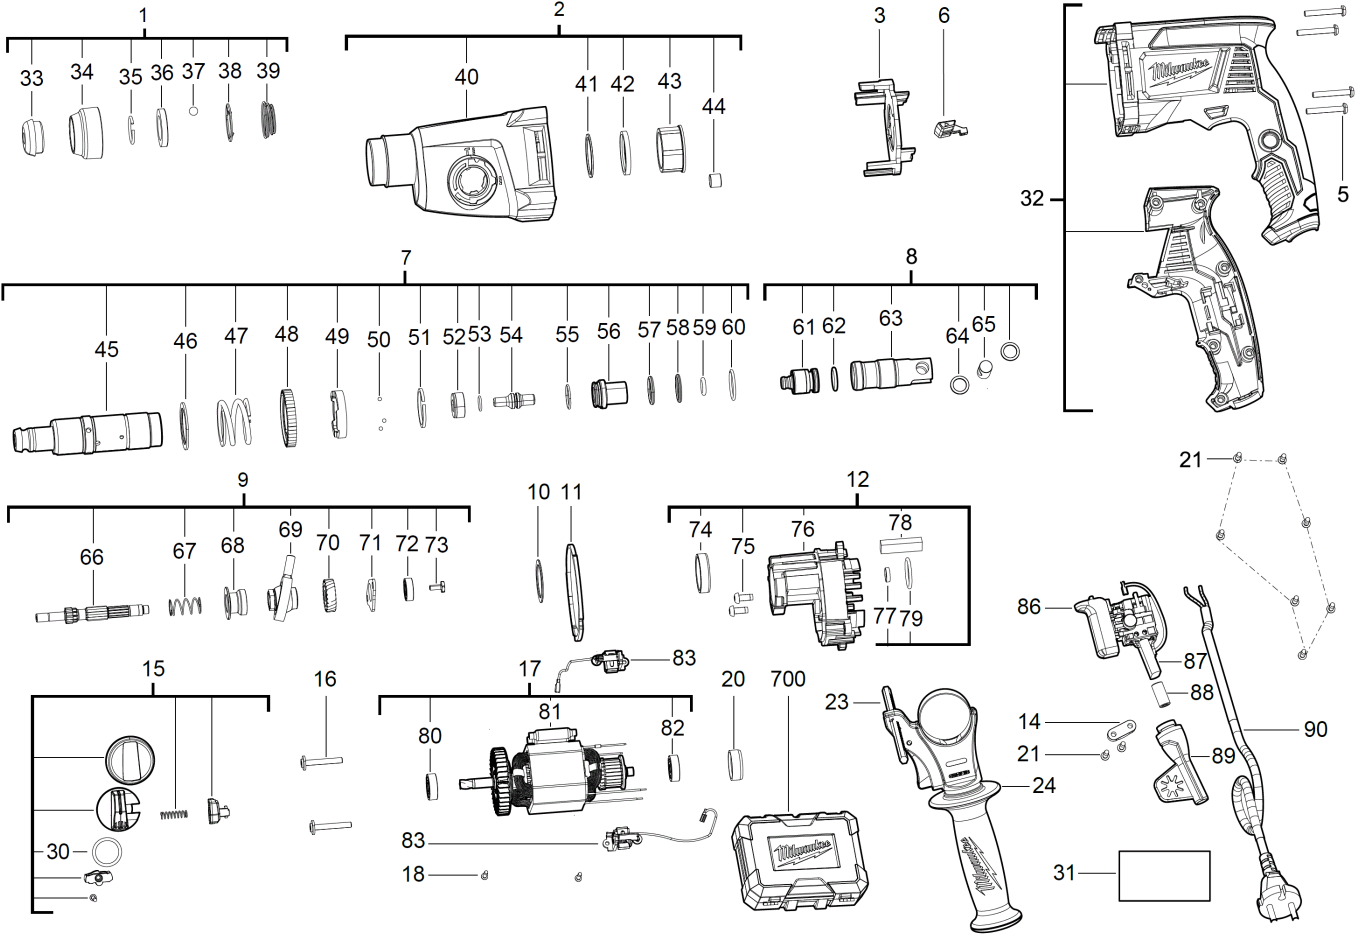

Position	Quantity	Description	Part number	EAN
0001 1	1	CHUCK	4931466354	4058546275716
0002 2	1	GEAR BOX HOUSING	4931466380	4058546275976
0003 3	1	COVER	4931454439	4058546008673
0005 4	4	SCREW	661288001	4002395856282
0006 5	1	SLIDE	4931466357	4058546275747
0007 6	1	SPINDLE KIT	4931466358	4058546275754
0008 7	1	CYLINDER	4931466359	4058546275761
0009 8	1	WOBBLE DRIVE	4931495450	4058546491185
0010 9	1	WASHER	Item discontinued(633516001)	
0011 10	1	SEAL	4931454444	4058546008727
0012 11	1	GEAR BOX	4931466361	4058546275785
0014 12	1	CLAMP	Item discontinued(590501001)	
0015 13	1	TURNING KNOB	4931466362	4058546275792
0016 14	2	SCREW	4931454468	4058546008963
0017 15	1	MOTOR	4931466363	4058546275808
0018 16	2	SCREW	660570005	4002395827329
0020 17	1	HOLDER	4931466364	4058546275815
0021 18	9	SCREW	4931454800	4058546014179
0023 19	1	DEPTH GAUGE	4931384434	4002395719402
0024 20	1	HANDLE	4931436000	4002395877140
0030 21	1	O-RING	4931466366	4058546275839
0031 22	1	RATING PLATE	4931466381	4058546275983
0032 23	1	HOUSING	4931466368	4058546275853
0033 24	1	RUBBER CAP	561993001	4002395854936
0034 25	1	CLAMPING SLEEVE	522172001	4002395854295
0035 26	1	SPRING RING	Item discontinued(672631001)	
0036 27	1	RETAINING RING	633521001	4002395856237
0037 28	1	BALL	4931453606	4002395143832
0038 29	1	PLATE	632399001	4002395856275
0039 30	1	SPRING	4931453607	4002395143849
0040 31	1	GEAR BOX COVER	4931466382	4058546275990
0041 32	1	COMPENSATING WASHER	633514001	4002395856244
0042 33	1	NEEDLE BEARING	4931454446	4058546008741
0043 34	1	BUSH	4931454445	4058546008734
0044 35	1	NEEDLE BEARING	4931454447	4058546008758
0045 36	1	SPINDLE	Item discontinued(4931454461)	
0046 37	1	WASHER	633517001	4002395851331
0047 38	1	COUPLING RING	4931454460	4058546008888
0048 39	1	GEARWHEEL SET	4931454459	4058546008871
0049 40	1	CLUTCH	4931454458	4058546008864
0050 41	3	BALL	611405001	4002395851201
0051 42	1	HOLDING RING	4931436804	4002395180431
0052 43	1	STOP WASHER	4931454457	4058546008857
0053 44	1	O-RING	4931454454	4058546008826
0054 45	1	SNAP DIE	4931454455	4058546008833
0055 46	1	O-RING	4931436819	4002395179084
0056 47	1	SLEEVE	4931472261	4058546284787
0057 48	1	O-RING	562595001	4002395850655
0058 49	1	WASHER	Item discontinued(633518001)	
0059 50	1	O-RING	4931454456	4058546008840