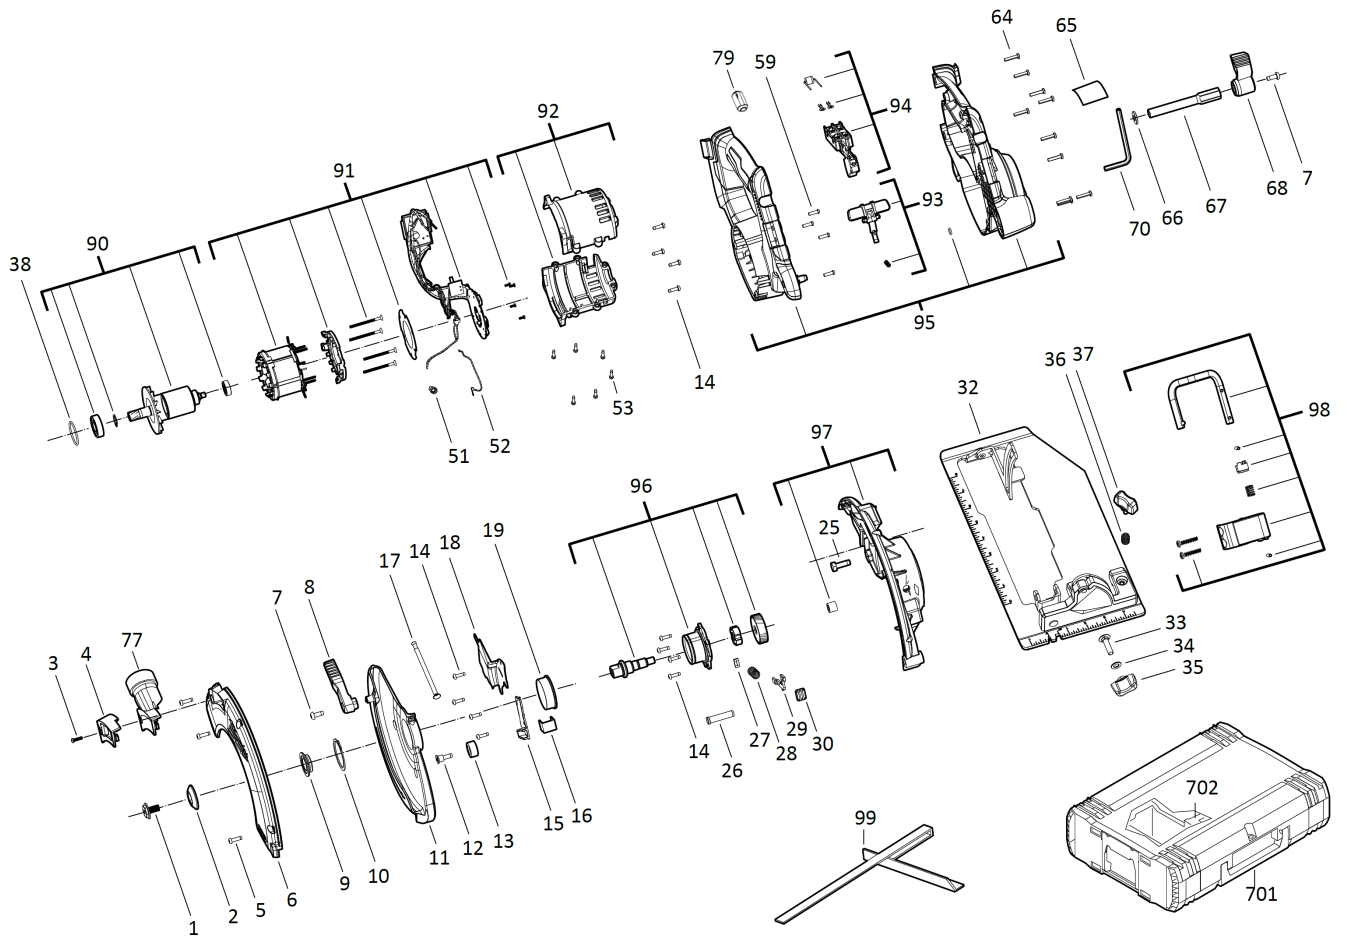

# M18BLC66-0X BTY CIRCULAR SAW XXX

4933464589 - M18BLC66-0X - 4000467920

Position	Quantity	Description	Part number	EAN
0001 1	1	SCREW	4931436453	4002395251018
0002 2	1	FLANGE	43340485	4058546073374
0003 3	1	SCREW	4931465872	4058546239725
0004 4	1	CHIP EJECTOR	4931465873	4058546239732
0005 5	3	SCREW	4931435150	4002395859948
0006 6	1	GUARD	4931465874	4058546239749
0007 7	2	SCREW TORX SCREW	06825314	4002395851935
0008 8	1	LEVER	4931436455	4002395251032
0009 9	1	FLANGE	4931465957	4058546271749
0010 10	1	THRUST COLLAR	34600860	4058546072247
0011 11	1	GUARD CAP	4931457177	4058546242619
0012 12	1	SCREW	Item discontinued(45040485)	
0013 13	1	RUBBER BUMPER	4931465876	4058546239763
0014 14	12	SCREW	06825285	4058546068844
0015 15	1	COVER	4931436457	4002395251056
0016 16	1	INDICATOR SET	4931436458	4002395251063
0017 17	1	SPRING	40500045	4058546072674
0018 18	1	PLATE	4931436459	4002395251070
0019 19	1	RING	4931436460	4002395251087
0025 20	1	SCREW	06755860	4058546068745
0026 21	1	PIN	4931465877	4058546239770
0027 22	1	FELT PACKING	45060720	4058546074364
0028 23	1	SPRING	4931461124	4058546032968
0029 24	1	SPRING	4931465878	4058546239787
0030 25	1	PUSH-BUTTON	42421030	4058546073121
0032 26	1	GUIDE SHOE	4931465879	4058546239794
0033 27	1	THREADED PIN	4931465880	4058546239800
0034 28	1	WASHER	45881560	4058546074845
0035 29	1	KNOB HANDLE	4931465881	4058546239817
0036 30	1	SPRING	40500650	4058546072742
0037 31	1	KNOB	43980720	4058546073725
0038 32	1	O-RING	4931436466	4002395251742
0051 33	1	CONNECTOR	4931453770	4002395142378
0052 34	1	WIRE	4931465882	4058546239824
0053 35	6	SCREW	660570005	4002395827329
0059 36	4	SCREW	4931465883	4058546239831
0064 37	10	SCREW	06827470	4002395773367
0065 38	1	RATING PLATE	4931465884	4058546239848
0066 39	1	WASHER	45881545	4058546074821
0067 40	1	SHAFT	45080395	4058546074395
0068 41	1	TENSION LEVER	4931461131	4058546033033
0070 42	1	KEY	4931436125	4002395878734
0077 43	1	DUST EXTR.CONNECTOR	4931465885	4058546239855
0079 44	1	MAGNET	4931466005	4058546272227
0090 45	1	ROTOR	4931465886	4058546239862
0091 46	1	ELECTRONIC	4931465887	4058546239879
0092 47	1	HOUSING SET ASSY	4931465888	4058546239886
0093 48	1	LOCKING LEVER	4931465889	4058546239893
0094 49	1	SWITCH	4931465890	4058546239909
0095 50	1	HOUSING	4931465891	4058546239916