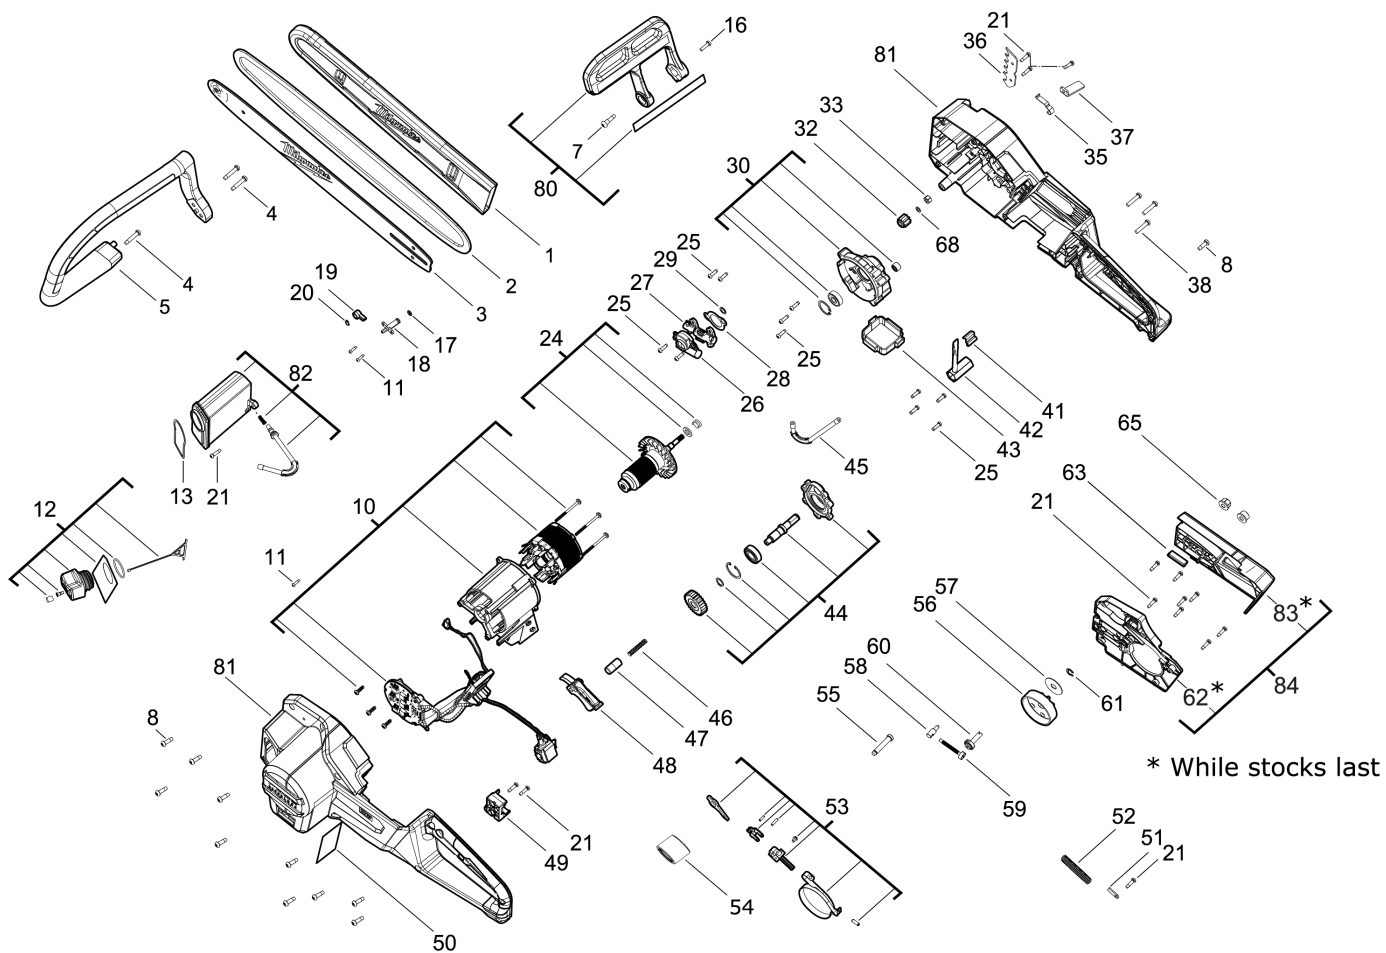

M18FCHS-0 CHAINSAW XXX

4933464723 - M18FCHS-0 - 4000467837

* While stocks last

Position	Quantity	Description	Part number	EAN
0001 1	1	GUARD	4931465906	4058546240066
0003 2	1	CHAINSAW SWORD	4932480174	4058546404598
0004 3	3	SCREW	4931454838	4058546020125
0005 4	1	HANDLE	4931465907	4058546240073
0007 5	1	SCREW	4931465908	4058546240080
0008 6	11	SCREW	4931465909	4058546240097
0010 7	1	ELECTRONIC	4931465910	4058546240103
0011 8	3	SCREW	4931436686	4002395258260
0012 9	1	CAP	4931465911	4058546240110
0013 10	1	SEAL RING	4931465912	4058546240127
0016 11	1	SCREW	4931465913	4058546240134
0017 12	1	O-RING	4931465914	4058546240141
0018 13	1	CONNECTOR	4931465915	4058546240158
0019 14	1	SWITCH	4931465916	4058546240165
0020 15	1	HOLDING RING	4931465917	4058546240172
0021 16	15	SCREW	660024030	4002395826957
0024 17	1	ROTOR	4931465918	4058546240189
0025 18	11	SCREW	4931435150	4002395859948
0026 19	1	DUST CAP	4931465919	4058546240196
0027 20	1	OIL PUMP	4931465920	4058546240202
0028 21	1	SEAL	4931465921	4058546240219
0029 22	1	WASHER	4931465922	4058546240226
0030 23	1	GEAR BOX	4931465923	4058546240233
0032 24	1	PINION	4931465924	4058546240240
0033 25	1	NUT	4931465925	4058546240257
0035 26	1	SPRING	4931465926	4058546240264
0036 27	1	WASHER	4931465927	4058546240271
0037 28	1	CORE LIFTER RING	4931465928	4058546240288
0038 29	3	SCREW	4931465929	4058546240295
0041 30	1	WRENCH	4931465930	4058546240301
0042 31	1	WRENCH	4931465931	4058546240318
0043 32	1	WIRE STRAP	4931465932	4058546240325
0044 33	1	GEAR BOX COVER	4931465933	4058546240332
0045 34	1	WIRE	4931465934	4058546240349
0046 35	1	SPRING	4931465935	4058546240356
0047 36	1	BUTTON	4931465936	4058546240363
0048 37	1	TRIGGER	4931465937	4058546240370
0049 38	1	SWITCH RETAINER	4931465938	4058546240387
0050 39	1	RATING PLATE	4931465939	4058546240394
0051 40	1	RETAINING PLATE	4931465940	4058546240400
0052 41	1	SPRING	4931465941	4058546240417
0053 42	1	STOP WASHER	4931465942	4058546240424
0054 43	1	BUSH	4931465943	4058546240431
0055 44	1	BOLT	4931465944	4058546240448
0056 45	1	DRIVING ROLL	4931465945	4058546240455
0057 46	1	WASHER	4931465946	4058546240462
0058 47	1	SCREW	4931465947	4058546240479
0059 48	1	SCREW	4931465948	4058546240486
0060 49	1	SCREW	4931465949	4058546240493
0061 50	1	SLEEVE	4931436401	4002395250295