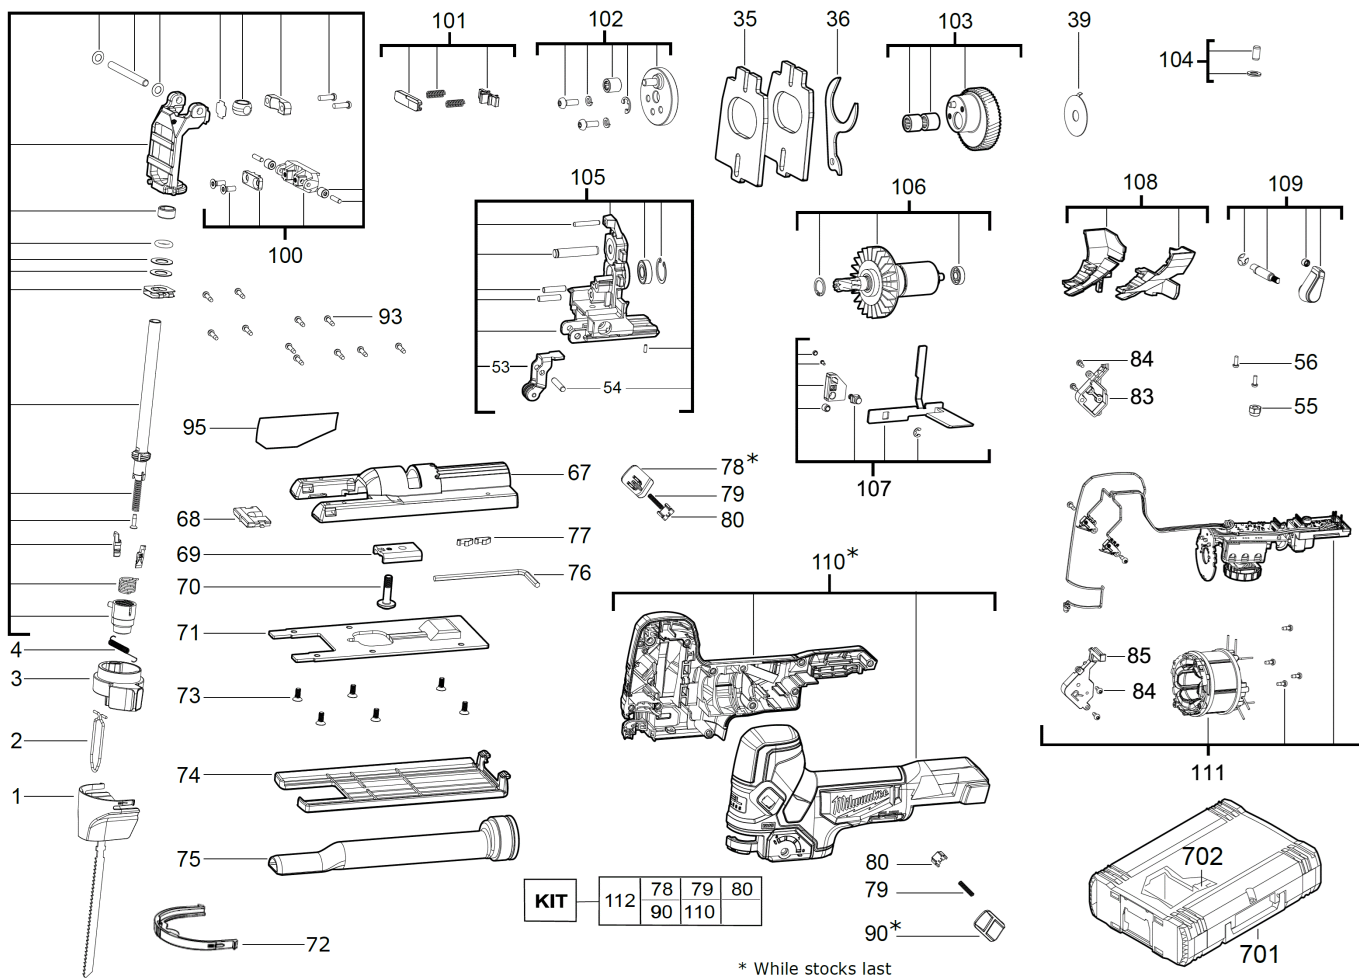

M18FBJ5-0X BTY. JIGSAW XXX

4933464799 - M18FBJ5-0X - 4000469271

* While stocks last

Position	Quantity	Description	Part number	EAN
0001 1	1	COVER	4931466420	4058546276379
0002 2	1	DISTANCE HOLDER	4931454320	4002395286102
0003 3	1	SHOE REL.LEVER KIT	4931466421	4058546276386
0004 4	1	SPRING	4931454321	4002395286119
0035 5	2	ECCENTRIC BEARING	4931454304	4002395284740
0036 6	1	ECCENTRIC DISC	4931454305	4002395284757
0039 7	1	WASHER	4931454307	4002395284771
0053 8	1	GUIDE ROLLER	4931472870	4058546331726
0054 9	1	HOLDING PIN	4931472871	4058546331733
0055 10	1	NUT	4931466445	4058546276621
0056 11	2	SCREW	4931435474	4002395891634
0067 12	1	GLIDING SHOE	4931466423	4058546276409
0068 13	1	ANT-CHIPPING DEVICE	4931431787	4002395895700
0069 14	1	HOLDING PLATE	4931454313	4002395285433
0070 15	1	SCREW	4931466424	4058546276416
0071 16	1	BASE PLATE	4931466425	4058546276423
0072 17	1	COVER	4931466615	4058546278328
0073 18	6	SCREW	4931454315	4002395285457
0074 19	1	COVER	4931466426	4058546276430
0075 20	1	DUST EXTRACTION	4931466446	4058546276638
0076 21	1	HEX WRENCH	4931466430	4058546276478
0077 22	2	SPRING	4931466431	4058546276485
0078 23	1	BUTTON	4931466447	4058546276645
0079 24	2	SPRING	4931466448	4058546276652
0080 25	2	COVER	4931466449	4058546276669
0083 26	1	HOLDER	4931466450	4058546276676
0084 27	6	SCREW	660230016	4002395849840
0085 28	1	HOLDER	4931466451	4058546276683
0090 29	1	BUTTON	4931466452	4058546276690
0093 30	11	SCREW	660024030	4002395826957
0095 31	1	LABEL	4931466453	4058546276706
0100 32	1	SPINDLE KIT	4931466433	4058546276508
0101 33	1	BACKING PLATE	4931454328	4002395286188
0102 34	1	SPACER PLATE	4931466434	4058546276515
0103 35	1	GEAR	4931466435	4058546276522
0104 36	1	SEAL	4931454337	4002395286874
0105 37	1	GEAR BOX ASSY	4931466454	4058546276713
0106 38	1	MOTOR ASSEMBLY	4931466437	4058546276546
0107 39	1	BLOWER	4931466455	4058546276720
0108 40	1	GUIDE KIT	4931466456	4058546276737
0109 41	1	SHOE REL.LEVER KIT	4931466440	4058546276577
0110 42	1	HOUSING	4931466457	4058546276744
0111 43	1	SWITCH	4931466458	4058546276751
0112 44	1	HANDLE SET	4931511541	4058546653972
0702 45	1	INSERT	4931466459	4058546276768