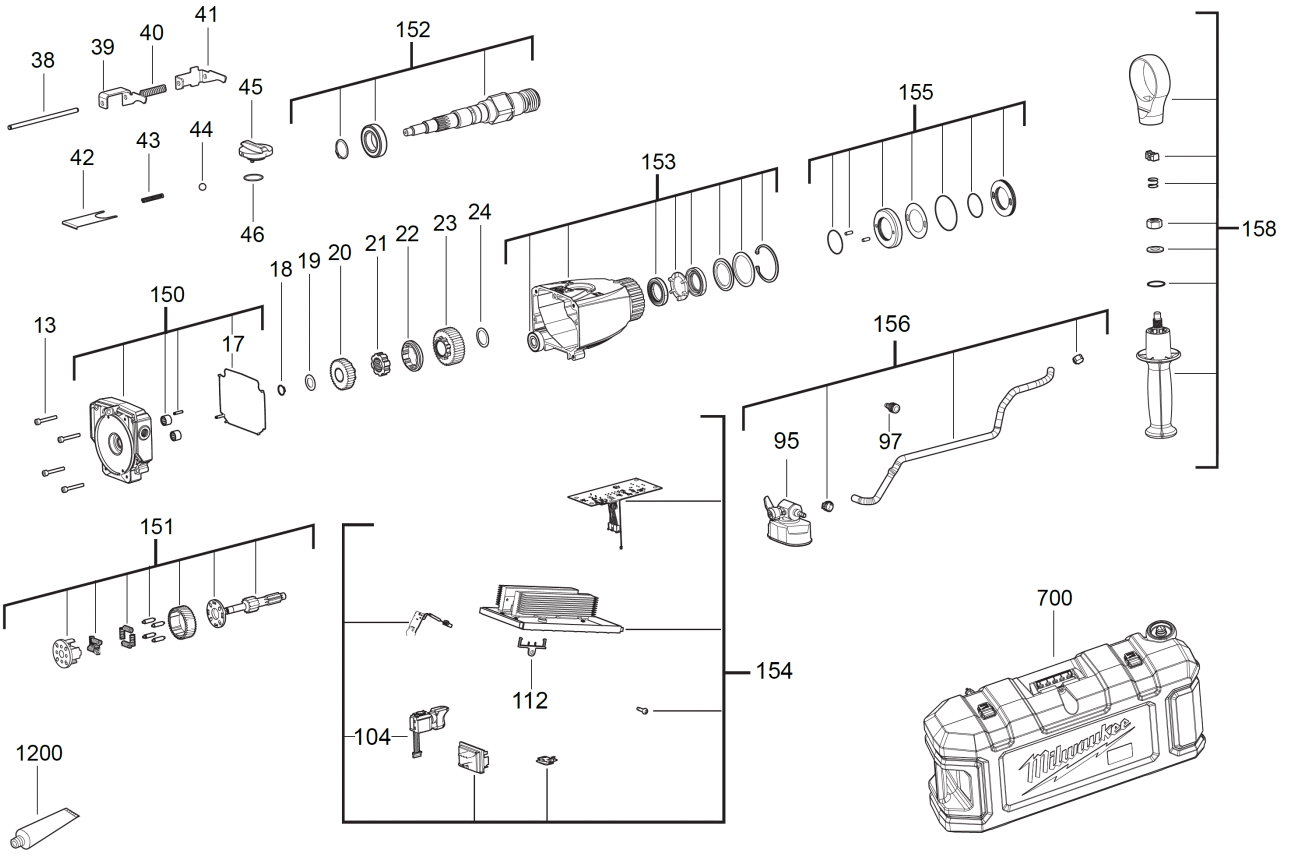

MXFDCD150-302C MX FUEL Drill Kit IN2

4933464887 - MXFDCD150-302C - 4000474605

Position	Quantity	Description	Part number	EAN
0001 1	1	SLIDER	4931472973	4058546332754
0002 2	5	SCREW	4931472942	4058546332440
0004 3	4	SCREW	4931453167	4002395152827
0007 4	3	SCREW	4931472974	4058546332761
0009 5	2	SCREW	4931436538	4002395251278
0013 6	4	SCREW	4931461352	4058546035242
0017 7	1	GASKET	4931472975	4058546332778
0018 8	1	SNAP RING	4931472833	4058546331351
0019 9	1	WASHER	4931472976	4058546332785
0020 10	1	GEAR	4931472977	4058546332792
0021 11	1	HUB	4931453110	4002395152049
0022 12	1	COUPLING	4931472978	4058546332808
0023 13	1	GEAR	4931472979	4058546332815
0024 14	1	WASHER	4931472980	4058546332822
0038 15	1	GUIDE BOLT	4931453101	4002395151356
0039 16	1	HOLDING BRACKET	4931472981	4058546332839
0040 17	1	SPRING	4931472982	4058546332846
0041 18	1	HOLDING BRACKET	4931472983	4058546332853
0042 19	1	CLAMPING PLATE	4931472984	4058546332860
0043 20	1	SPRING	4931453106	4002395152001
0044 21	1	BALL BEARING	4931453105	4002395151394
0045 22	1	TURNING KNOB	4931472985	4058546332877
0046 23	1	O-RING	4931453321	4002395162475
0066 24	1	SPACER	4931472986	4058546332884
0067 25	1	SPACER	4931472987	4058546332891
0069 26	1	HOUSING CAP	4931472988	4058546332907
0070 27	4	SCREW	4931435015	4002395856633
0075 28	11	SCREW	4931465543	4058546236434
0076 29	3	SCREW	4931453095	4002395150694
0078 30	2	SPRING	4931472989	4058546332914
0085 31	2	SPRING	4931472990	4058546332921
0092 32	1	CLAMP	4931472991	4058546332938
0093 33	2	SCREW	4931461485	4058546037185
0095 34	1	VALVE	4931472992	4058546332945
0097 35	1	CONNECTOR	4931472993	4058546332952
0104 36	1	SWITCH	4931473224	4058546335267
0112 37	3	CLAMP CLIP	4931472938	4058546332402
0115 38	1	SPRING	4931472994	4058546332969
0122 39	1	RATING PLATE	4931472995	4058546332976
0150 40	1	DIAPHRAGM ASSY	4931472996	4058546332983
0151 41	1	CLUTCH	4931472997	4058546332990
0152 42	1	SPINDLE KIT	4931472998	4058546333003
0153 43	1	GEAR BOX ASSY	4931472999	4058546333010
0154 44	1	ELECTRONIC	4931511933	4058546657895
0155 45	1	FLANGE	4931473001	4058546333034
0156 46	1	HOSE	4931473002	4058546333041
0158 47	1	AUXILIARY HANDLE	4931473003	4058546333058
0159 48	1	CAP	4931473004	4058546333065
0160 49	1	CAP	4931473005	4058546333072
0161 50	1	LOCKING PIECE	4931473006	4058546333089