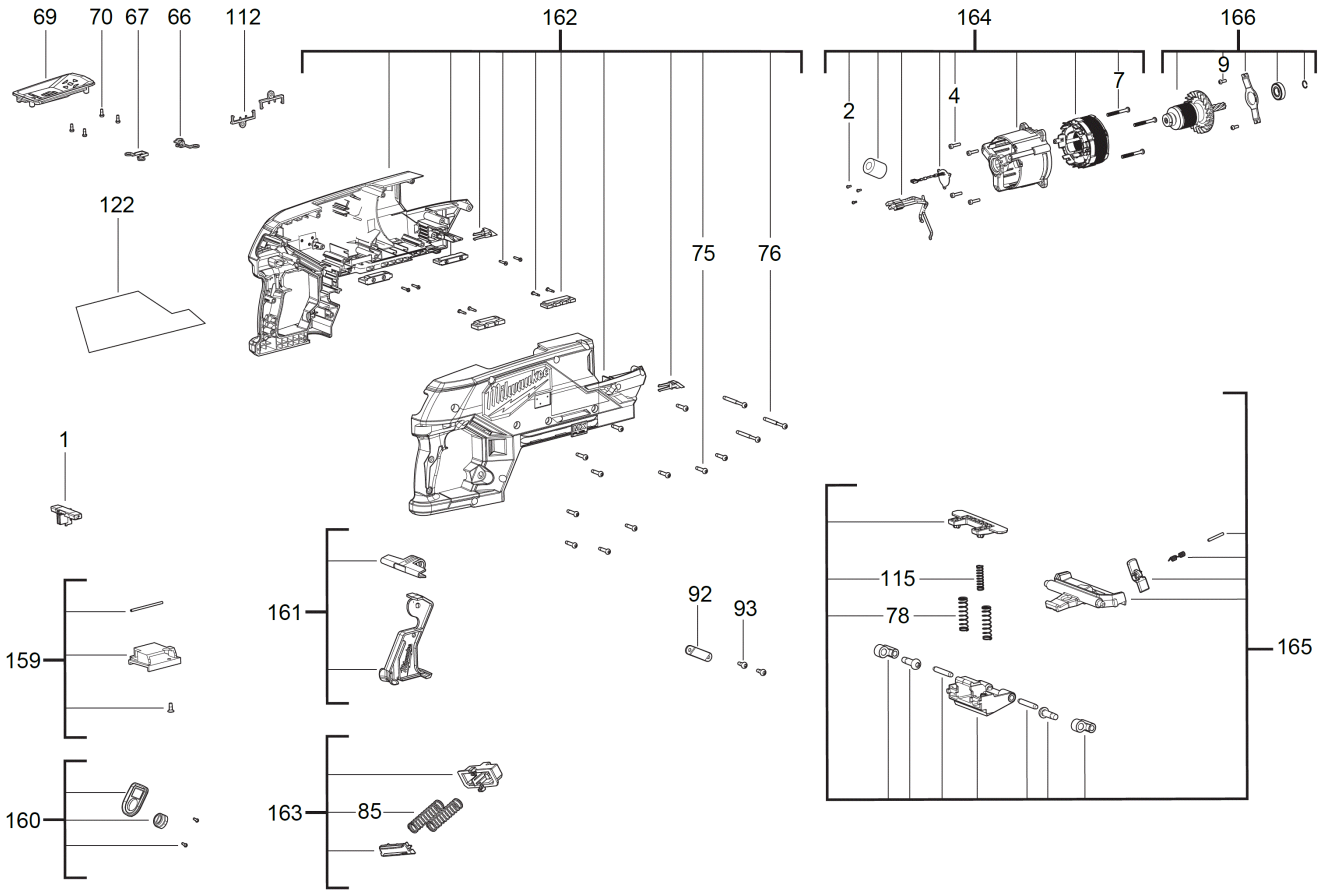

MXFDCD150-302C MX FUEL Drill Kit IN2

4933464887 - MXFDCD150-302C - 4000474605

Position	Quantity	Description	Part number	EAN
0001 1	1	SLIDER	4931472973	4058546332754
0002 2	5	SCREW	4931472942	4058546332440
0004 3	4	SCREW	4931453167	4002395152827
0007 4	3	SCREW	4931472974	4058546332761
0009 5	2	SCREW	4931436538	4002395251278
0013 6	4	SCREW	4931461352	4058546035242
0017 7	1	GASKET	4931472975	4058546332778
0018 8	1	SNAP RING	4931472833	4058546331351
0019 9	1	WASHER	4931472976	4058546332785
0020 10	1	GEAR	4931472977	4058546332792
0021 11	1	HUB	4931453110	4002395152049
0022 12	1	COUPLING	4931472978	4058546332808
0023 13	1	GEAR	4931472979	4058546332815
0024 14	1	WASHER	4931472980	4058546332822
0038 15	1	GUIDE BOLT	4931453101	4002395151356
0039 16	1	HOLDING BRACKET	4931472981	4058546332839
0040 17	1	SPRING	4931472982	4058546332846
0041 18	1	HOLDING BRACKET	4931472983	4058546332853
0042 19	1	CLAMPING PLATE	4931472984	4058546332860
0043 20	1	SPRING	4931453106	4002395152001
0044 21	1	BALL BEARING	4931453105	4002395151394
0045 22	1	TURNING KNOB	4931472985	4058546332877
0046 23	1	O-RING	4931453321	4002395162475
0066 24	1	SPACER	4931472986	4058546332884
0067 25	1	SPACER	4931472987	4058546332891
0069 26	1	HOUSING CAP	4931472988	4058546332907
0070 27	4	SCREW	4931435015	4002395856633
0075 28	11	SCREW	4931465543	4058546236434
0076 29	3	SCREW	4931453095	4002395150694
0078 30	2	SPRING	4931472989	4058546332914
0085 31	2	SPRING	4931472990	4058546332921
0092 32	1	CLAMP	4931472991	4058546332938
0093 33	2	SCREW	4931461485	4058546037185
0095 34	1	VALVE	4931472992	4058546332945
0097 35	1	CONNECTOR	4931472993	4058546332952
0104 36	1	SWITCH	4931473224	4058546335267
0112 37	3	CLAMP CLIP	4931472938	4058546332402
0115 38	1	SPRING	4931472994	4058546332969
0122 39	1	RATING PLATE	4931472995	4058546332976
0150 40	1	DIAPHRAGM ASSY	4931472996	4058546332983
0151 41	1	CLUTCH	4931472997	4058546332990
0152 42	1	SPINDLE KIT	4931472998	4058546333003
0153 43	1	GEAR BOX ASSY	4931472999	4058546333010
0154 44	1	ELECTRONIC	4931511933	4058546657895
0155 45	1	FLANGE	4931473001	4058546333034
0156 46	1	HOSE	4931473002	4058546333041
0158 47	1	AUXILIARY HANDLE	4931473003	4058546333058
0159 48	1	CAP	4931473004	4058546333065
0160 49	1	CAP	4931473005	4058546333072
0161 50	1	LOCKING PIECE	4931473006	4058546333089