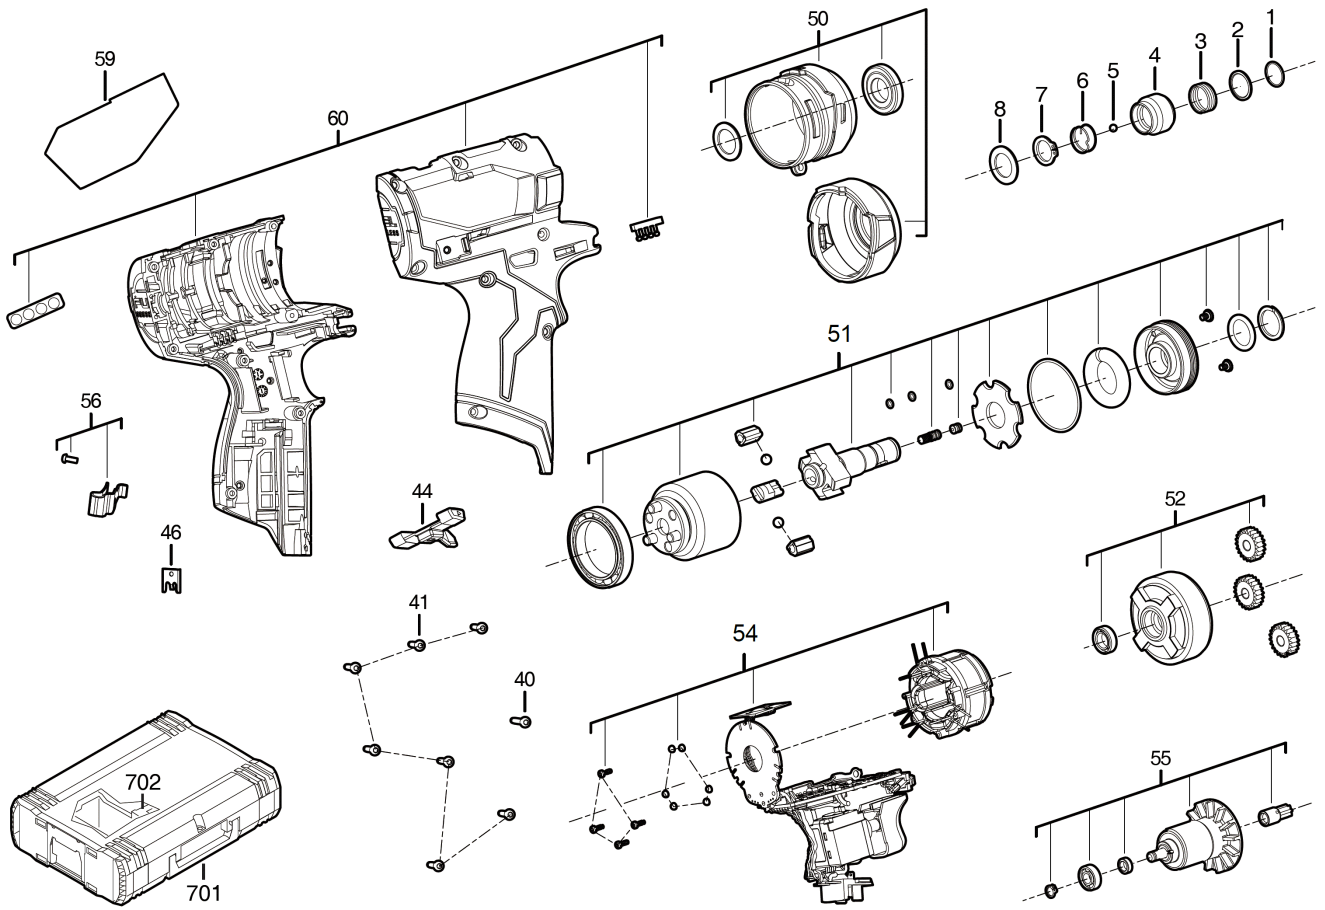

M12FQID-0 HYDRAULIC DRIVER BARE TOOL XXX

4933464972 - M12FQID-0 - 4000469685

Position	Quantity	Description	Part number	EAN
0001 1	1	HOLDING RING	4931440469	4002395892068
0002 2	1	WASHER	4931466862	4058546280796
0003 3	1	SPRING	4931440467	4002395892044
0004 4	1	SLEEVE	4931454722	4058546013394
0005 5	1	BALL	4931440304	4002395891443
0006 6	1	SPRING	4931466863	4058546280802
0007 7	1	HOLDING RING	4931454723	4058546013400
0008 8	1	WASHER	4931466864	4058546280819
0040 9	1	SCREW	4931466865	4058546280826
0041 10	7	SCREW	4931465499	4058546235994
0044 11	1	LEVER	4931465198	4058546232986
0046 12	1	CONNECTOR	4931436292	4002395252909
0050 13	1	GEAR BOX HOUSING	4931466866	4058546280833
0051 14	1	GEAR KIT	4931511282	4058546651381
0052 15	1	GEAR BOX ASSY	4931466867	4058546280840
0054 16	1	ELECTRONIC	4931511283	4058546651398
0055 17	1	ROTOR	4931466868	4058546280857
0056 18	1	BELT CLIP	4931466869	4058546280864
0059 19	1	RATING PLATE	4931466870	4058546280871
0060 20	1	HOUSING	4931466871	4058546280888
0702 21	1	INSERT	4931465207	4058546233075