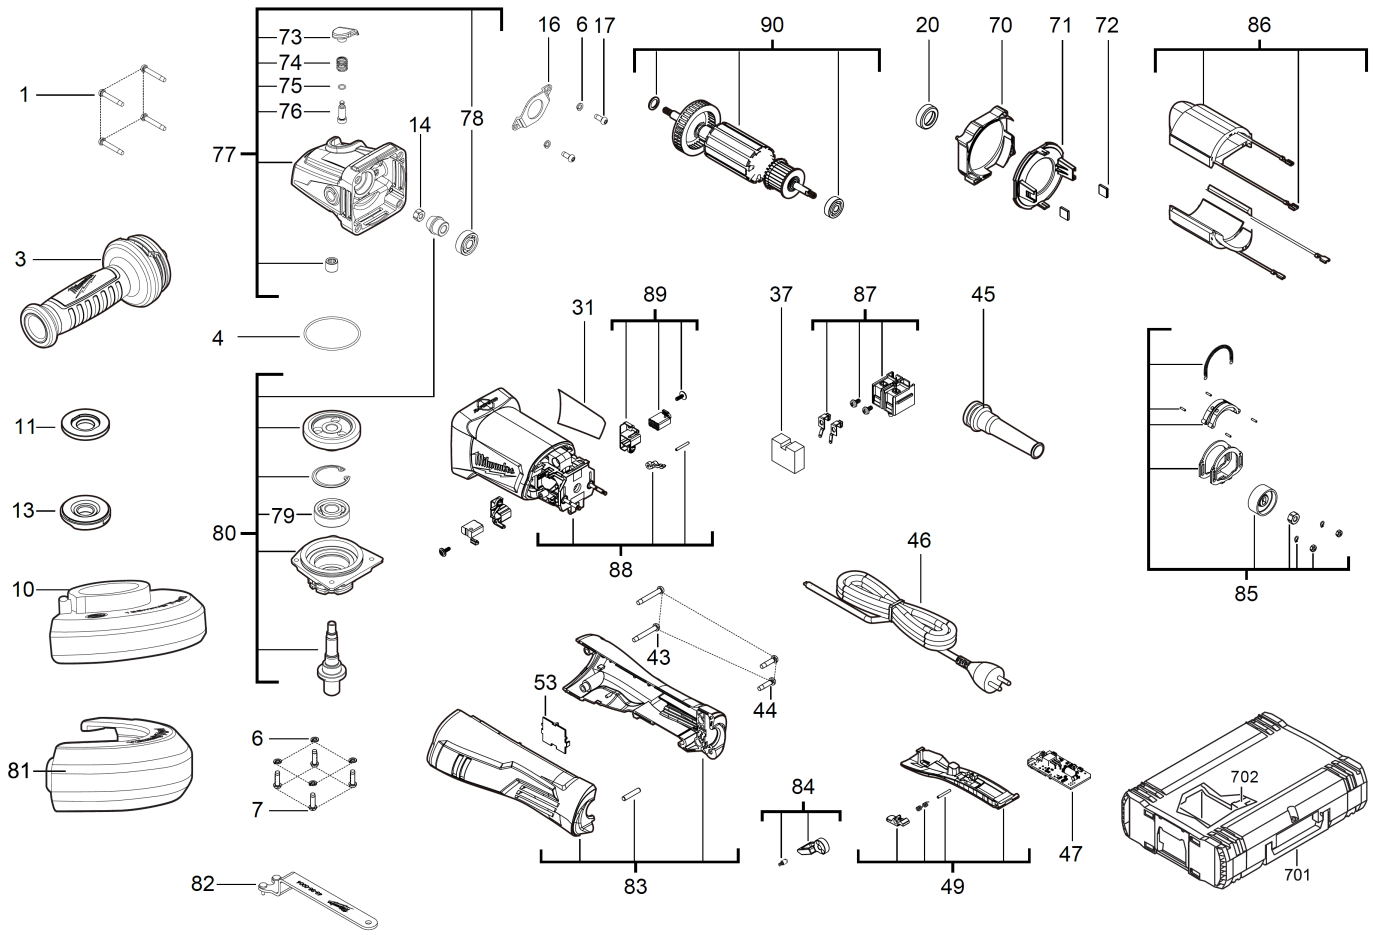

AGV13-125XSPDEB ANGLE GRINDER IN2

4933464998 - AGV13-125XSPDEB - 4000509235

Position	Quantity	Description	Part number	EAN
0001 1	4	SCREW	4931435000	4002395855292
0003 2	1	AUXILIARY HANDLE	4931435002	4002395855919
0004 3	1	O-RING	570699002	4002395824472
0006 4	6	PROTECTION WASHER	680866003	4002395823895
0007 5	4	SCREW	4931435150	4002395859948
0010 6	1	GUARD	4931508048	4058546627102
0011 7	1	FLANGE	4931435020	4002395856671
0013 8	1	FIXTEC-NUT	4931466616	4058546278335
0014 9	1	NUT	671686001	4002395824526
0016 10	1	RETAINER	4931435039	4002395860364
0017 11	2	SCREW	660165015	4002395849826
0020 12	1	RUBBER CAP	4931454160	4002395286348
0031 13	1	RATING PLATE	4931508058	4058546627201
0037 14	1	SPACER	4931435071	4002395856732
0043 15	2	SCREW	4931435023	4002395857302
0044 16	2	SCREW	660024030	4002395826957
0045 17	1	CABLE COLLAR	4931435022	4002395856695
0046 18	1	CONNECTION CABLE	730351040	4002395824052
0047 19	1	ELECTRONIC	4931466617	4058546278342
0049 20	1	SWITCH LEVER	4931466618	4058546278359
0053 21	1	SUPPORT	4931466619	4058546278366
0070 22	1	AIR DEFLECTOR RING	4931453673	4002395144709
0071 23	1	FOOT	4931435035	4002395854622
0072 24	2	BLOCK	4931435034	4002395854615
0073 25	1	PUSH-BUTTON	4931452762	4002395169948
0074 26	1	SPRING	4931435005	4002395855940
0075 27	1	O-RING	4931454164	4002395286386
0076 28	1	LOCKING BOLT	4931435007	4002395855964
0077 29	1	GEAR BOX ASSY	4931466620	4058546278373
0078 30	1	BALL BEARING	681337001	4002395826988
0079 31	1	BALL BEARING	4931446467	4002395875733
0080 32	1	GEAR BOX COVER	4931466621	4058546278380
0081 33	1	CUTTING GUARD	4931479288	4058546386030
0082 34	1	WRENCH	4931466910	4058546281274
0083 35	1	HOUSING	4931466622	4058546278397
0084 36	1	LOCKING PART	4931466623	4058546278403
0085 37	1	BRAKE DISC	4931466624	4058546278410
0086 38	1	ELECTRIC FIELD	4931466625	4058546278427
0087 39	1	SWITCH	4931454181	4002395284351
0088 40	1	HOUSING SET ASSY	4931466626	4058546278434
0089 41	1	CARBON BRUSH SET	4931466756	4058546279738
0090 42	1	ARMATURE	4931466627	4058546278441
0702 43	1	INSERT	4931466628	4058546278458