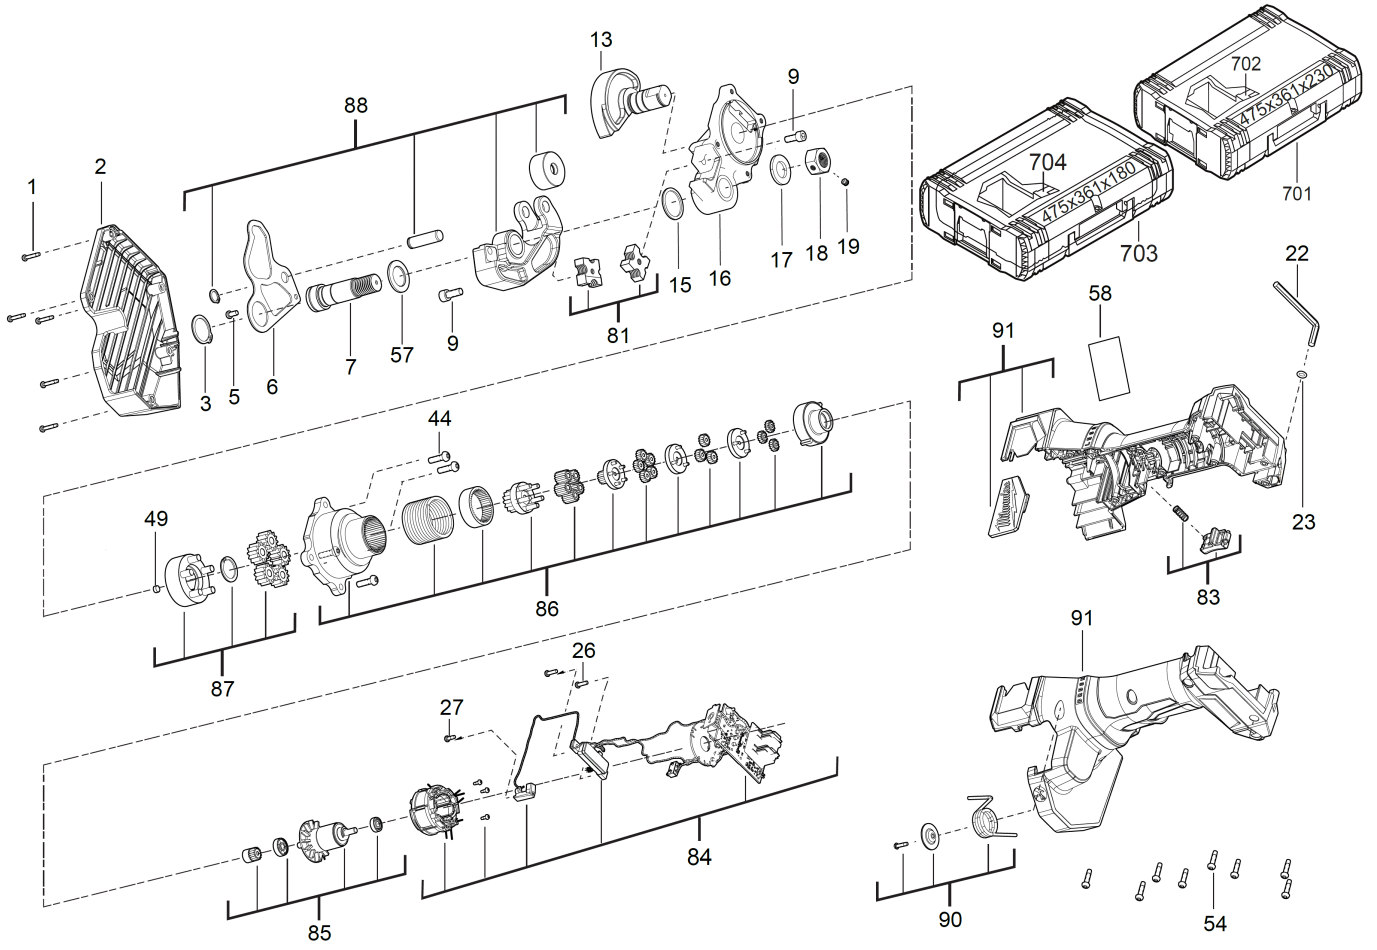

M18BLTRC-0X THREADED ROD CUTTER XXX

4933471150 - M18BLTRC-0X - 4000477524

Position	Quantity	Description	Part number	EAN
0001 1	5	SCREW	4931453227	4002395153206
0002 2	1	COVER	4931473338	4058546336400
0003 3	1	RETAINING RING	4931466786	4058546280031
0005 4	1	SCREW	4931453100	4002395151349
0006 5	1	GUIDE	4931466787	4058546280048
0007 6	1	THREADED BOLT	4931466788	4058546280055
0009 7	1	SCREW	4931466789	4058546280062
0013 8	1	CAM	4931466790	4058546280079
0015 9	1	GASKET	4931466791	4058546280086
0016 10	1	SUPPORTING PLATE	4931466792	4058546280093
0017 11	1	WASHER	4931466793	4058546280109
0018 12	1	NUT	4931466794	4058546280116
0019 13	1	SCREW	4931466795	4058546280123
0022 14	1	ALLEN KEY	4931466796	4058546280130
0023 15	1	O-RING	34404480	4058546072193
0026 16	2	SCREW	4931454366	4002395285563
0027 17	1	SCREW	Item discontinued(4931436387)	
0044 18	4	SCREW	4931466797	4058546280147
0049 19	1	MAGNET	4931466798	4058546280154
0054 20	8	SCREW	660024030	4002395826957
0057 21	1	WASHER	4931466799	4058546280161
0058 22	1	RATING PLATE	4931473339	4058546336417
0083 23	1	TRIGGER	4931466801	4058546280185
0084 24	1	MOTOR ASSEMBLY	4931466802	4058546280192
0085 25	1	ROTOR	4931466803	4058546280208
0086 26	1	GEAR BOX	4931479243	4058546385583
0087 27	1	GEAR BOX KIT	4931466805	4058546280222
0088 28	1	ROLLER BRACKET	4931479244	4058546385590
0090 29	1	TORSION SPRING	4931466807	4058546280246
0091 30	1	HOUSING	4931479245	4058546385606
0702 31	1	INSERT	4931466809	4058546280260
0704 32	1	INSERT	4931507266	4058546597771
0701 33	1	HD Box 3 - 1pc	4932453386	4002395143634