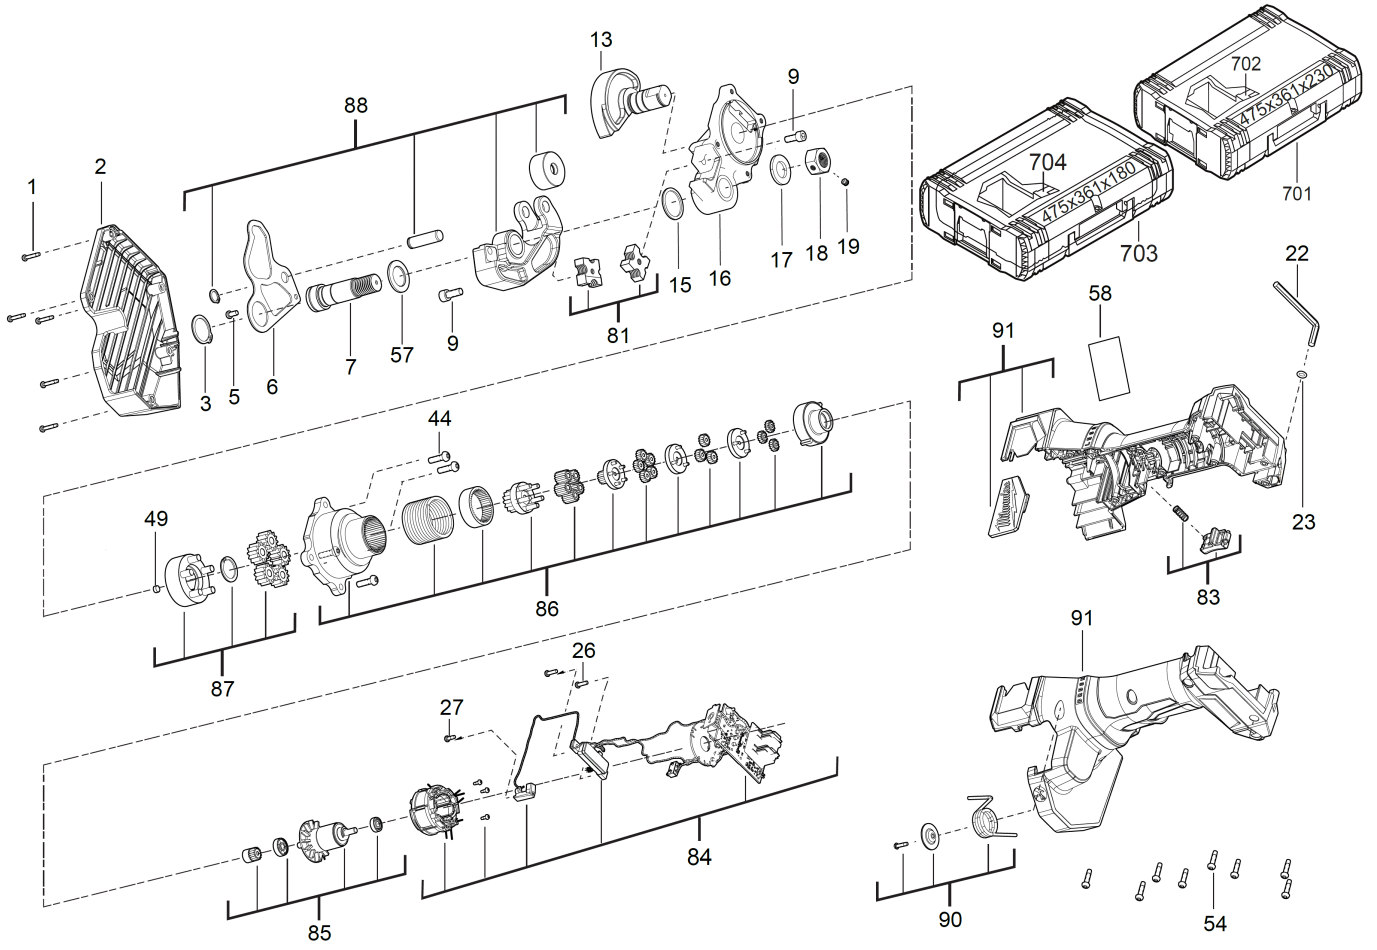

M18BLTRC-522X THREADED ROD CUTTER IN2

4933471151 - M18BLTRC-522X - 4000477524

Position	Quantity	Description	Part number	EAN
0001 1	5	SCREW	4931453227	4002395153206
0002 2	1	COVER	4931473338	4058546336400
0003 3	1	RETAINING RING	4931466786	4058546280031
0005 4	1	SCREW	4931453100	4002395151349
0006 5	1	GUIDE	4931466787	4058546280048
0007 6	1	THREADED BOLT	4931466788	4058546280055
0009 7	1	SCREW	4931466789	4058546280062
0013 8	1	CAM	4931466790	4058546280079
0015 9	1	GASKET	4931466791	4058546280086
0016 10	1	SUPPORTING PLATE	4931466792	4058546280093
0017 11	1	WASHER	4931466793	4058546280109
0018 12	1	NUT	4931466794	4058546280116
0019 13	1	SCREW	4931466795	4058546280123
0022 14	1	ALLEN KEY	4931466796	4058546280130
0023 15	1	O-RING	34404480	4058546072193
0026 16	2	SCREW	4931454366	4002395285563
0027 17	1	SCREW	4931436387	4002395249558
0044 18	4	SCREW	4931466797	4058546280147
0049 19	1	MAGNET	4931466798	4058546280154
0054 20	8	SCREW	660024030	4002395826957
0057 21	1	WASHER	4931466799	4058546280161
0058 22	1	RATING PLATE	4931473339	4058546336417
0083 23	1	TRIGGER	4931466801	4058546280185
0084 24	1	MOTOR ASSEMBLY	4931466802	4058546280192
0085 25	1	ROTOR	4931466803	4058546280208
0086 26	1	GEAR BOX	4931479243	4058546385583
0087 27	1	GEAR BOX KIT	4931466805	4058546280222
0088 28	1	ROLLER BRACKET	4931479244	4058546385590
0090 29	1	TORSION SPRING	4931466807	4058546280246
0091 30	1	HOUSING	4931479245	4058546385606
0702 31	1	INSERT	4931466809	4058546280260
0704 32	1	INSERT	4931507266	4058546597771
0701 33	1	HD Box 3 - 1pc	4932453386	4002395143634