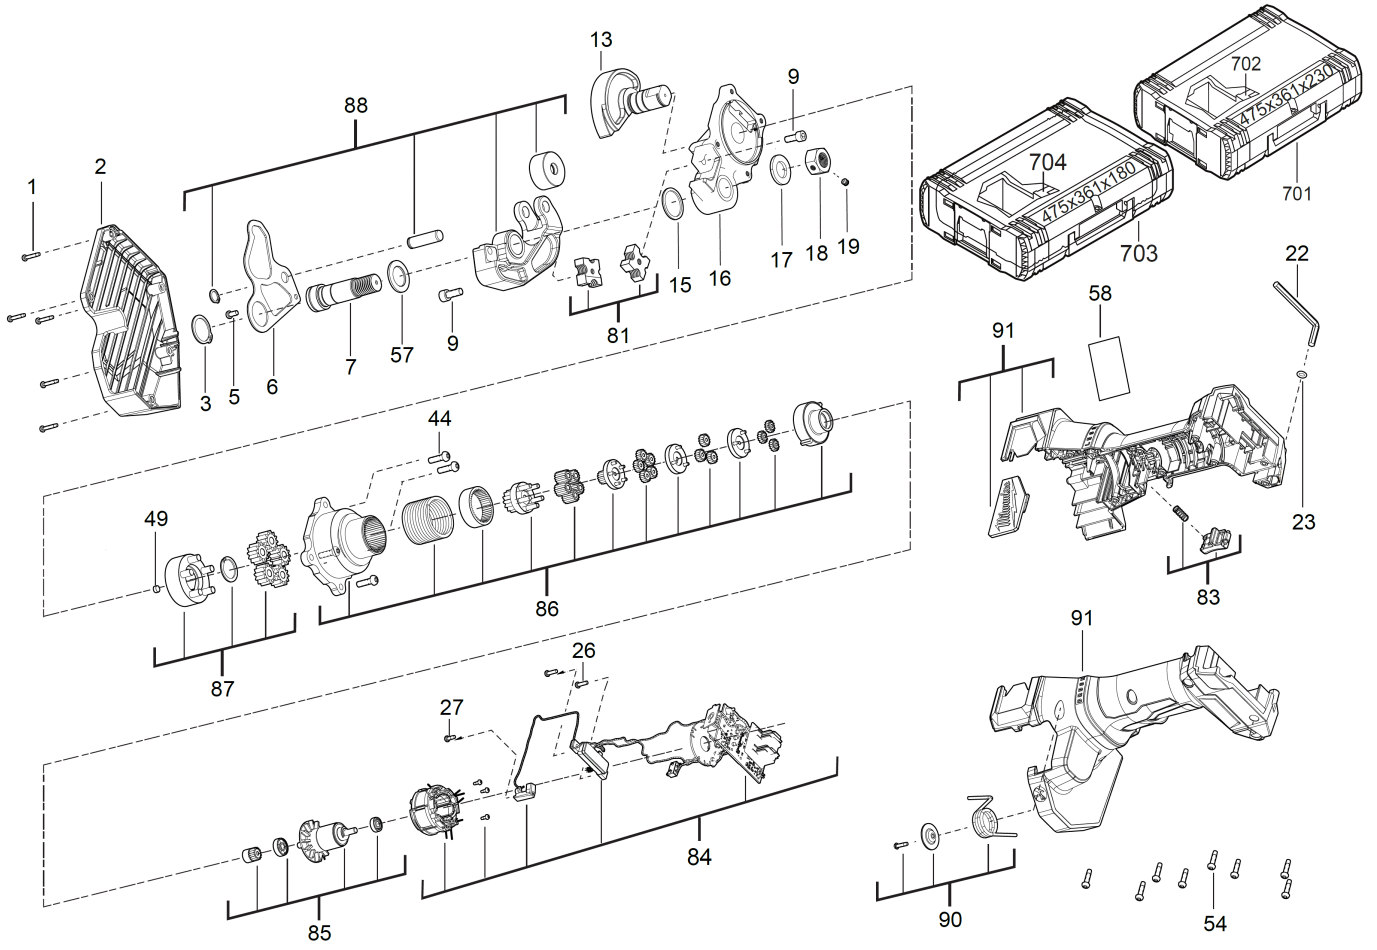

M18BLTRC-522X THREADED ROD CUTTER IN2

4933471151 - M18BLTRC-522X IN2 - 4000477524

Position	Quantity	Description	Part number	EAN
0001 1	5	SCREW	4931453227	4002395153206
0002 2	1	COVER	4931473338	4058546336400
0003 3	1	RETAINING RING	4931466786	4058546280031
0005 4	1	SCREW	4931453100	4002395151349
0006 5	1	GUIDE	4931466787	4058546280048
0007 6	1	THREADED BOLT	4931466788	4058546280055
0009 7	1	SCREW	4931466789	4058546280062
0013 8	1	CAM	4931466790	4058546280079
0015 9	1	GASKET	4931466791	4058546280086
0016 10	1	SUPPORTING PLATE	4931466792	4058546280093
0017 11	1	WASHER	4931466793	4058546280109
0018 12	1	NUT	4931466794	4058546280116
0019 13	1	SCREW	4931466795	4058546280123
0022 14	1	ALLEN KEY	4931466796	4058546280130
0023 15	1	O-RING	34404480	4058546072193
0026 16	2	SCREW	4931454366	4002395285563
0027 17	1	SCREW	Item discontinued(4931436387)	
0044 18	4	SCREW	4931466797	4058546280147
0049 19	1	MAGNET	4931466798	4058546280154
0054 20	8	SCREW	660024030	4002395826957
0057 21	1	WASHER	4931466799	4058546280161
0058 22	1	RATING PLATE	4931473339	4058546336417
0083 23	1	TRIGGER	4931466801	4058546280185
0084 24	1	MOTOR ASSEMBLY	4931466802	4058546280192
0085 25	1	ROTOR	4931466803	4058546280208
0086 26	1	GEAR BOX	4931479243	4058546385583
0087 27	1	GEAR BOX KIT	4931466805	4058546280222
0088 28	1	ROLLER BRACKET	4931479244	4058546385590
0090 29	1	TORSION SPRING	4931466807	4058546280246
0091 30	1	HOUSING	4931479245	4058546385606
0702 31	1	INSERT	4931466809	4058546280260
0704 32	1	INSERT	4931507266	4058546597771
0701 33	1	HD Box 3 - 1pc	4932453386	4002395143634