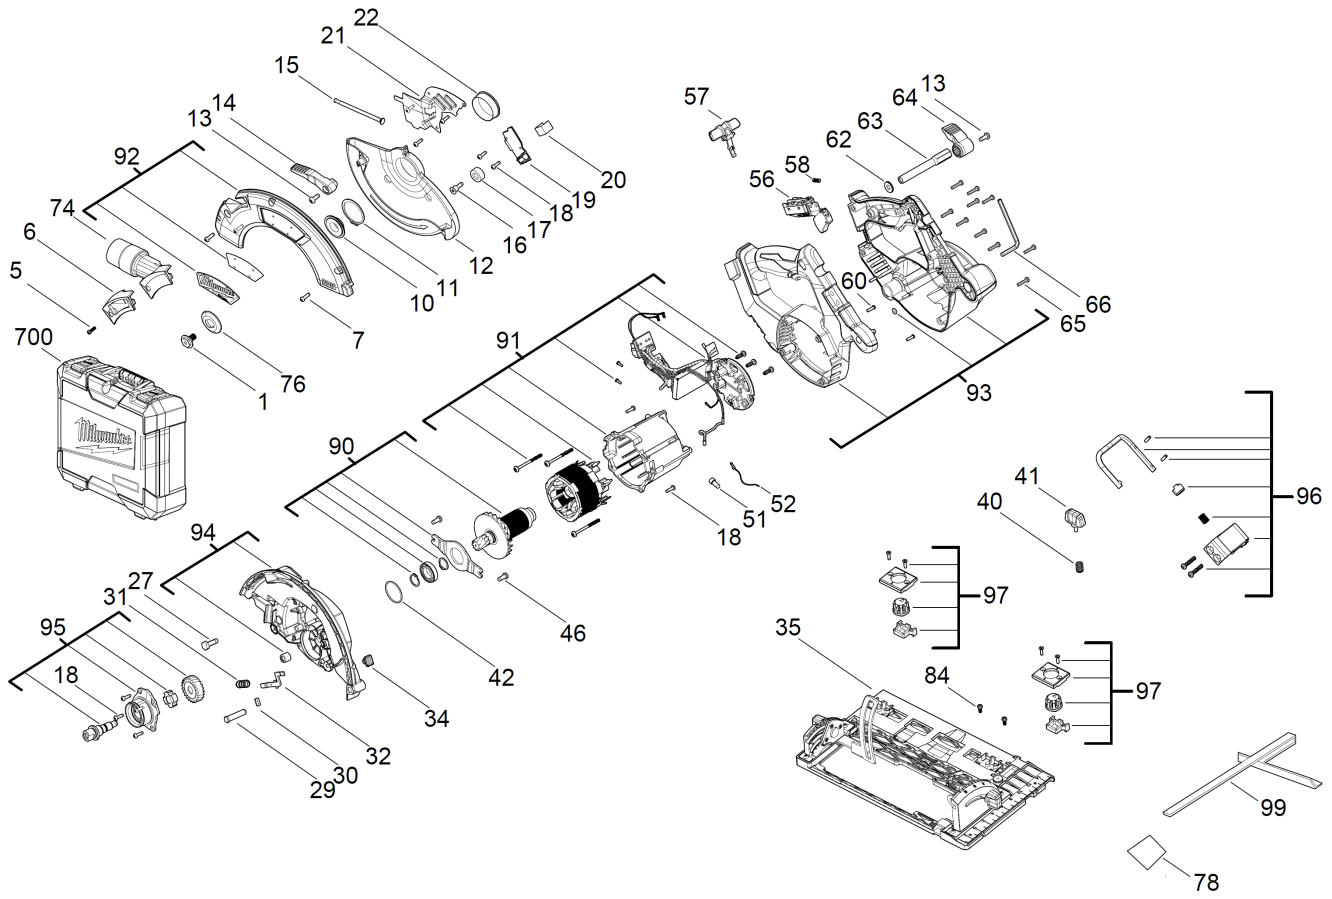

Position	Quantity	Description	Part number	EAN
0001 1	1	SCREW	4931436453	4002395251018
0005 2	1	SCREW	4931465872	4058546239725
0006 3	1	CHIP EJECTOR	4931465873	4058546239732
0007 4	3	SCREW	4931435150	4002395859948
0010 5	1	FLANGE	4931465957	4058546271749
0011 6	1	THRUST COLLAR	34600860	4058546072247
0012 7	1	GUARD	4931465958	4058546271756
0013 8	2	SCREW TORX SCREW	06825314	4002395851935
0014 9	1	LEVER	4931436455	4002395251032
0015 10	1	SPRING	40500045	4058546072674
0016 11	1	SCREW	Item discontinued(45040485)	
0017 12	1	RUBBER BUMPER	4931465876	4058546239763
0018 13	13	SCREW	06825285	4058546068844
0019 14	1	COVER	4931465959	4058546271763
0020 15	1	WORK LAMP	4931465960	4058546271770
0021 16	1	COVER	4931465961	4058546271787
0022 17	1	RING	4931436460	4002395251087
0027 18	1	SCREW	06755860	4058546068745
0029 19	1	PIN	4931465877	4058546239770
0030 20	1	FELT PACKING	45060720	4058546074364
0031 21	1	SPRING	4931461124	4058546032968
0032 22	1	SPINDLE LOCK	4931465962	4058546271794
0034 23	1	PUSH-BUTTON	42421030	4058546073121
0035 24	1	GUIDE SHOE	4931480847	4058546428624
0040 25	1	SPRING	40500650	4058546072742
0041 26	1	TRIGGER	4931436113	4002395881413
0042 27	1	O-RING	4931465964	4058546271817
0046 28	2	LOCKING SCREW	4931465672	4058546237721
0051 29	1	CONNECTOR	4931453770	4002395142378
0052 30	1	WIRE	4931465882	4058546239824
0056 31	1	SWITCH	4931465965	4058546271824
0057 32	1	TRIGGER	4931461128	4058546033002
0058 33	1	SPRING WASHER	672029001	4002395848683
0060 34	4	SCREW	4931465883	4058546239831
0062 35	1	WASHER	45881545	4058546074821
0063 36	1	SHAFT	45080395	4058546074395
0064 37	1	TENSION LEVER	4931461131	4058546033033
0065 38	10	SCREW	06827470	4002395773367
0066 39	1	KEY	4931436125	4002395878734
0074 40	1	DUST EXTR.CONNECTOR	4931465885	4058546239855
0076 41	1	FLANGE	43340485	4058546073374
0078 42	1	RATING PLATE	4931473279	4058546335816
0084 43	2	SCREW	Item discontinued(660400005)	
0090 44	1	ARMATURE	4931465967	4058546271848
0091 45	1	ELECTRONIC	4931465968	4058546271855
0092 46	1	GEAR BOX COVER	4931465969	4058546271862
0093 47	1	HOUSING	4931465970	4058546271879
0094 48	1	GEAR BOX ASSY	4931465971	4058546271886
0095 49	1	DRIVING SHAFT	4931465972	4058546271893
0096 50	1	HOOK	4931465973	4058546271909