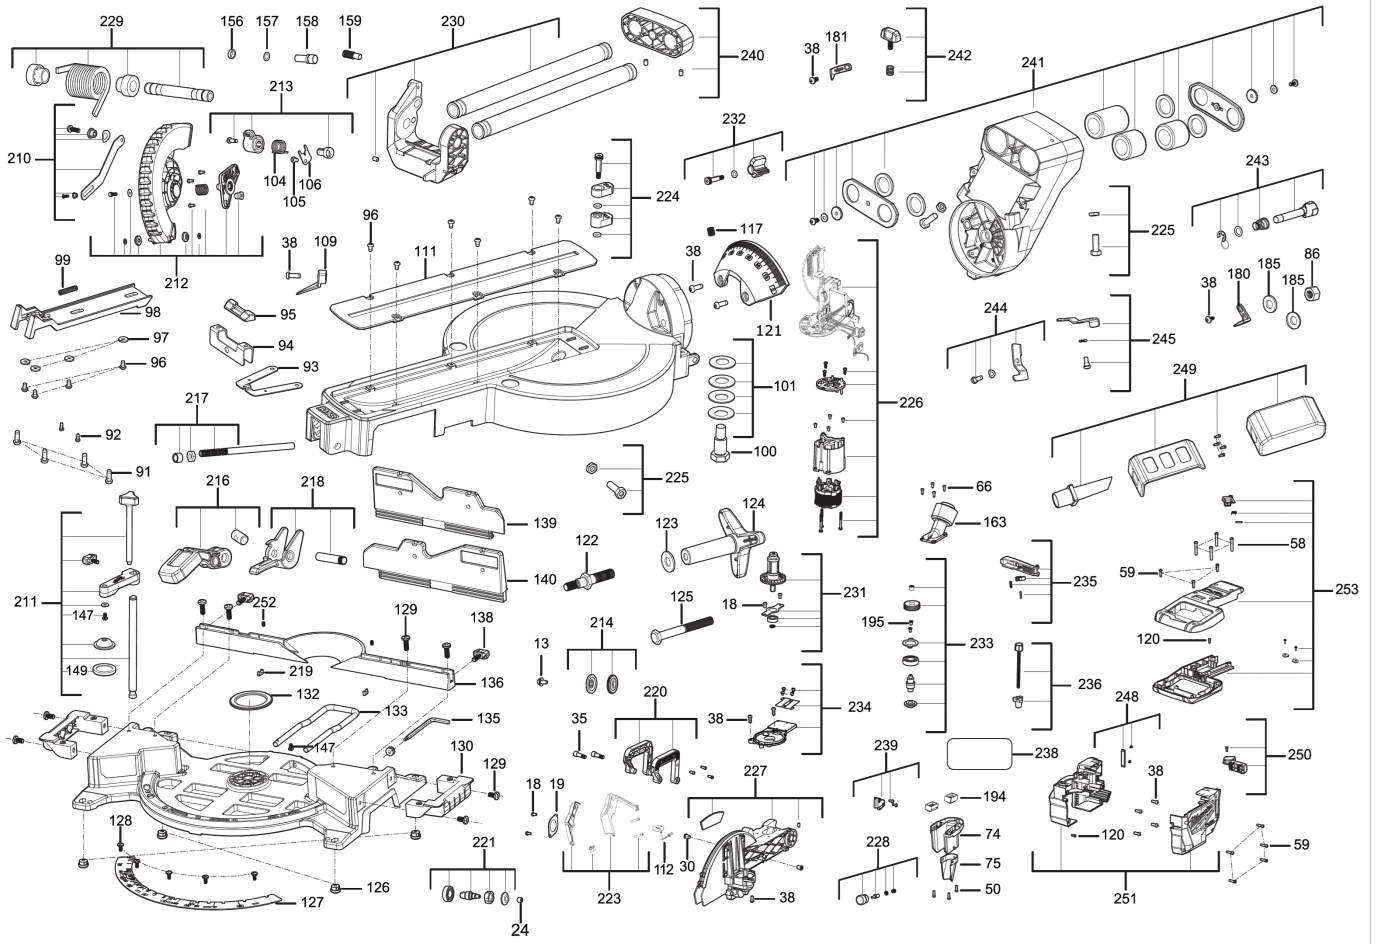

Position	Quantity	Description	Part number	EAN
0013 1	1	SET SCREW	4931454626	4058546012434
0018 2	4	SCREW	4931472434	4058546327361
0019 3	1	PLATE	4931472435	4058546327378
0024 4	2	BEARING	4931472436	4058546327385
0030 5	2	PIN	4931472437	4058546327392
0035 6	2	SCREW	4931472438	4058546327408
0038 7	10	SCREW	4931465028	4058546231286
0050 8	3	SCREW	4931472439	4058546327415
0058 9	4	SCREW	4931454631	4058546012489
0059 10	8	SCREW	4931454628	4058546012458
0066 11	4	SCREW	4931461999	4058546230999
0074 12	1	DIRECT.DUST CHUTE	4931472440	4058546327422
0075 13	1	DUST EXTRACTION	4931465022	4058546231224
0086 14	1	BOLT	4931454656	4058546012731
0091 15	4	SCREW	4931472441	4058546327439
0092 16	2	SCREW	4931472442	4058546327446
0093 17	1	SPRING	4931472443	4058546327453
0094 18	1	LOCKING BOLT	4931472444	4058546327460
0095 19	1	LOCKING PIECE	4931472445	4058546327477
0096 20	11	SCREW	4931472446	4058546327484
0097 21	4	WASHER	4931472447	4058546327491
0098 22	1	SLIDER	4931472448	4058546327507
0099 23	1	SPRING	4931472449	4058546327514
0100 24	1	BEARING BOLT	4931461974	4058546230746
0101 25	1	SPRING	4931454651	4058546012687
0104 26	1	SPRING	4931454659	4058546012762
0105 27	1	SCREW	4931465017	4058546231170
0106 28	1	LOCK COMPLETE	4931465015	4058546231156
0109 29	1	POINTER	4931472450	4058546327521
0111 30	1	PLATE	4931472451	4058546327538
0112 31	1	LAMP SHADE	4931507958	4058546626204
0117 32	1	SCREW	4931472452	4058546327545
0120 33	2	SCREW	4931472453	4058546327552
0121 34	1	SCALE	4931480424	4058546424398
0122 35	1	THREADED BOLT	4931461997	4058546230975
0123 36	1	WASHER	4931465009	4058546231095
0124 37	1	KNOB HANDLE	4931472454	4058546327569
0125 38	1	CLAMPING SCREW	4931461984	4058546230845
0126 39	1	RUBBER FOOT	4931454668	4058546012854
0127 40	1	SCALE	4931472455	4058546327576
0128 41	5	SCREW	4931461980	4058546230807
0129 42	8	SCREW	4931461982	4058546230821
0130 43	2	GRIP	4931472456	4058546327583
0132 44	1	BEARING COVER	4931454662	4058546012793
0133 45	1	YOKE	4931472457	4058546327590
0135 46	1	ALLEN KEY	4931461976	4058546230760
0136 47	1	STOP	4931472458	4058546327606
0138 48	2	COVER	4931454667	4058546012847
0139 49	1	STOP	4931472459	4058546327613
0140 50	1	STOP	4931472460	4058546327620