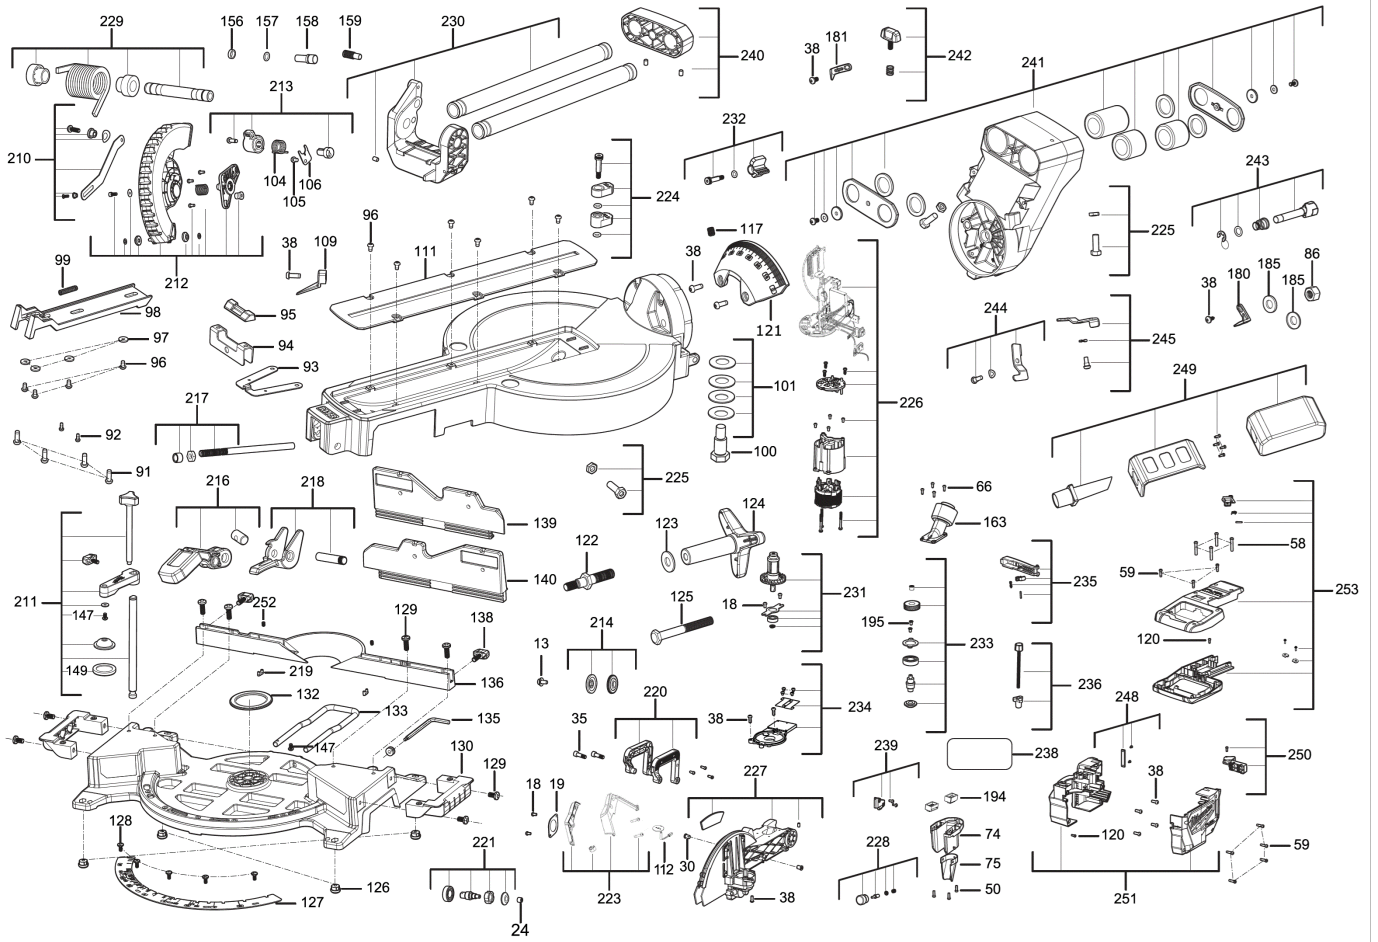

Position	Quantity	Description	Part number	EAN
0013 1	1	SET SCREW	4931454626	4058546012434
0018 2	4	SCREW	4931472434	4058546327361
0019 3	1	PLATE	4931472435	4058546327378
0024 4	2	BEARING	4931472436	4058546327385
0030 5	2	PIN	4931472437	4058546327392
0035 6	2	SCREW	4931472438	4058546327408
0038 7	10	SCREW	4931465028	4058546231286
0050 8	3	SCREW	4931472439	4058546327415
0058 9	4	SCREW	4931454631	4058546012489
0059 10	8	SCREW	4931454628	4058546012458
0066 11	4	SCREW	4931461999	4058546230999
0074 12	1	DIRECT.DUST CHUTE	4931472440	4058546327422
0075 13	1	DUST EXTRACTION	4931465022	4058546231224
0086 14	1	BOLT	4931454656	4058546012731
0091 15	4	SCREW	4931472441	4058546327439
0092 16	2	SCREW	4931472442	4058546327446
0093 17	1	SPRING	4931472443	4058546327453
0094 18	1	LOCKING BOLT	4931472444	4058546327460
0095 19	1	LOCKING PIECE	4931472445	4058546327477
0096 20	11	SCREW	4931472446	4058546327484
0097 21	4	WASHER	4931472447	4058546327491
0098 22	1	SLIDER	4931472448	4058546327507
0099 23	1	SPRING	4931472449	4058546327514
0100 24	1	BEARING BOLT	4931461974	4058546230746
0101 25	1	SPRING	4931454651	4058546012687
0104 26	1	SPRING	4931454659	4058546012762
0105 27	1	SCREW	4931465017	4058546231170
0106 28	1	LOCK COMPLETE	4931465015	4058546231156
0109 29	1	POINTER	4931472450	4058546327521
0111 30	1	PLATE	4931472451	4058546327538
0112 31	1	LAMP SHADE	4931507958	4058546626204
0117 32	1	SCREW	4931472452	4058546327545
0120 33	2	SCREW	4931472453	4058546327552
0121 34	1	SCALE	4931480424	4058546424398
0122 35	1	THREADED BOLT	4931461997	4058546230975
0123 36	1	WASHER	4931465009	4058546231095
0124 37	1	KNOB HANDLE	4931472454	4058546327569
0125 38	1	CLAMPING SCREW	4931461984	4058546230845
0126 39	1	FOOT	4931454668	4058546012854
0127 40	1	SCALE	4931472455	4058546327576
0128 41	5	SCREW	4931461980	4058546230807
0129 42	8	SCREW	4931461982	4058546230821
0130 43	2	GRIP	4931472456	4058546327583
0132 44	1	BEARING COVER	4931454662	4058546012793
0133 45	1	YOKE	4931472457	4058546327590
0135 46	1	ALLEN KEY	4931461976	4058546230760
0136 47	1	STOP	4931472458	4058546327606
0138 48	2	COVER	4931454667	4058546012847
0139 49	1	STOP	4931472459	4058546327613
0140 50	1	STOP	4931472460	4058546327620