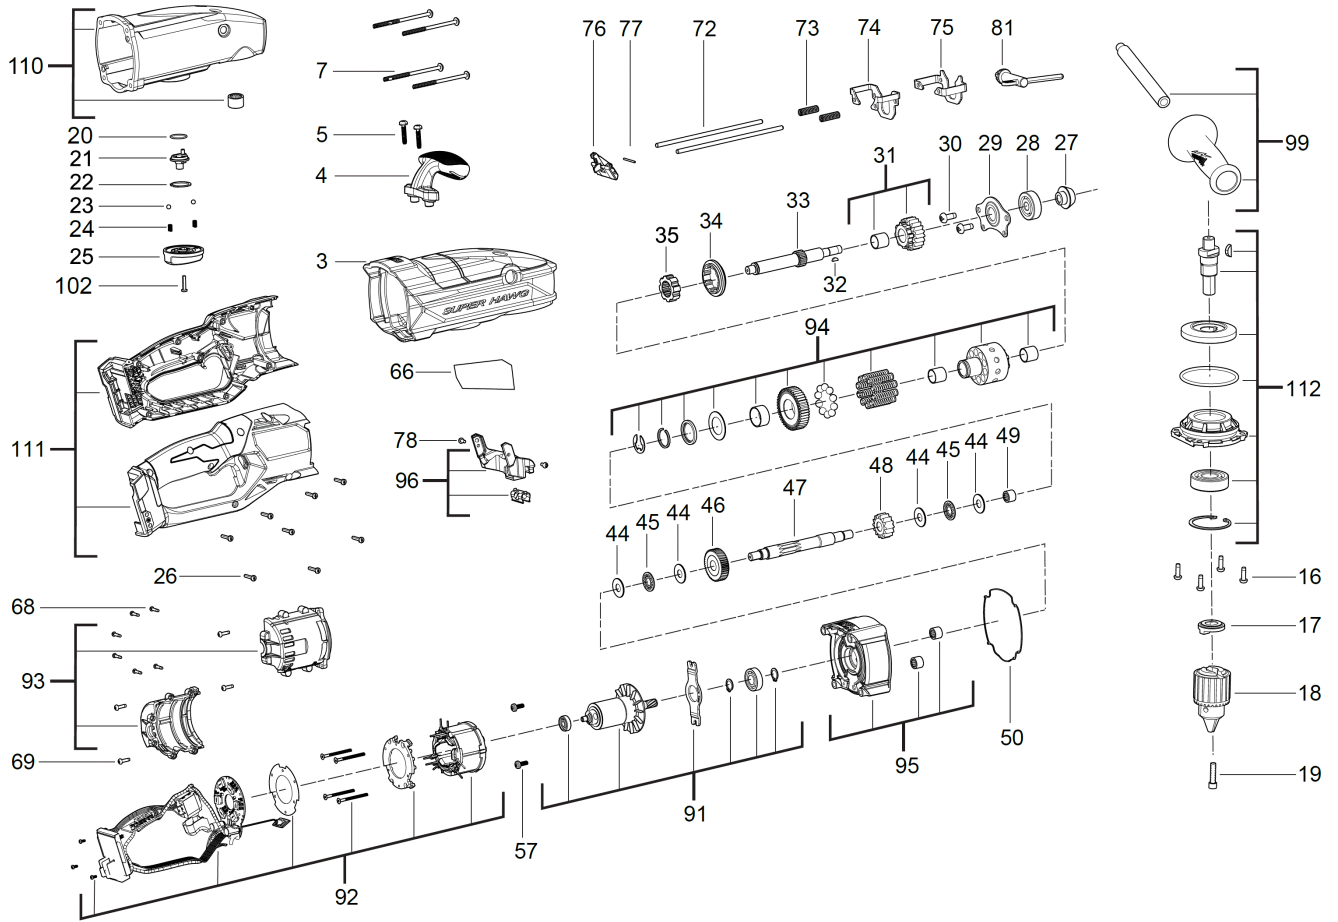

M18FRAD2-0 M18 FUEL SUPERHAWG XXX

4933471207 - M18FRAD2-0 - 4000474258

Position	Quantity	Description	Part number	EAN
0003 1	1	COVER	4931472241	4058546284589
0004 2	1	PROTECTIVE CAP	4931453316	4002395162420
0005 3	2	SCREW	661164001	4002395829934
0007 4	4	SCREW	Item discontinued(4931453322)	
0016 5	4	SCREW	4931435228	4002395860128
0017 6	1	SPACER	4931453314	4002395162406
0018 7	1	Chuck	4931453313	4002395161799
0019 8	1	SCREW	4931453312	4002395161782
0020 9	1	O-RING	4931453321	4002395162475
0021 10	1	SHAFT	4931453320	4002395162468
0022 11	1	PROTECTION WASHER	4931453319	4002395162451
0023 12	2	BALL	4931453238	4002395153916
0024 13	2	PRESSURE SPRING	4931453318	4002395162444
0025 14	1	SWITCH LEVER	4931453317	4002395162437
0026 15	8	SCREW	Item discontinued(4931453119)	
0027 16	1	BEVEL GEAR	4931453323	4002395162499
0028 17	1	BALL BEARING	4931453324	4002395163106
0029 18	1	BEARING END PLATE	4931453325	4002395163113
0030 19	2	SCREW	4931453326	4002395163120
0031 20	1	GEARWHEEL SET	4931453327	4002395163137
0032 21	1	CAM	4931453328	4002395163144
0033 22	1	SHAFT	4931453329	4002395163151
0034 23	1	COUPLING	4931453109	4002395152032
0035 24	1	HUB	4931453110	4002395152049
0044 25	4	WASHER	4931436239	4002395252077
0045 26	2	NEEDLE BEARING	681284001	4002395849949
0046 27	1	WORM GEAR WHEEL	4931453333	4002395163199
0047 28	1	PINION SHAFT	4931472242	4058546284596
0048 29	1	PINION	4931453331	4002395163175
0049 30	1	NEEDLE BEARING	4931472243	4058546284602
0050 31	1	GASKET	4931453334	4002395163809
0057 32	2	SCREW	4931436635	4002395258017
0066 33	1	RATING PLATE	4931472244	4058546284619
0068 34	6	SCREW	660570005	4002395827329
0069 35	4	SCREW	06825285	4058546068844
0072 36	2	GUIDE BOLT	Item discontinued(4931453338)	
0073 37	2	SPRING	Item discontinued(4931453337)	
0074 38	1	SLIDING SWITCH	Item discontinued(4931453335)	
0075 39	1	SLIDING SWITCH	Item discontinued(4931453336)	
0076 40	1	SLIDER	4931472245	4058546284626
0077 41	1	SPRING	Item discontinued(4931435539)	
0078 42	2	SCREW	4931436566	4002395257638
0081 43	1	CHUCK KEY	4931436565	4002395257621
0091 44	1	ROTOR	4931472246	4058546284633
0092 45	1	ELECTRONIC	4931472247	4058546284640
0093 46	1	HOUSING SET ASSY	4931472248	4058546284657
0094 47	1	CLUTCH	4931472249	4058546284664
0095 48	1	BEARING END PLATE	4931472250	4058546284671
0096 49	1	HOLDER	4931472251	4058546284688
0099 50	1	AUXILIARY HANDLE	4931453342	4002395163885