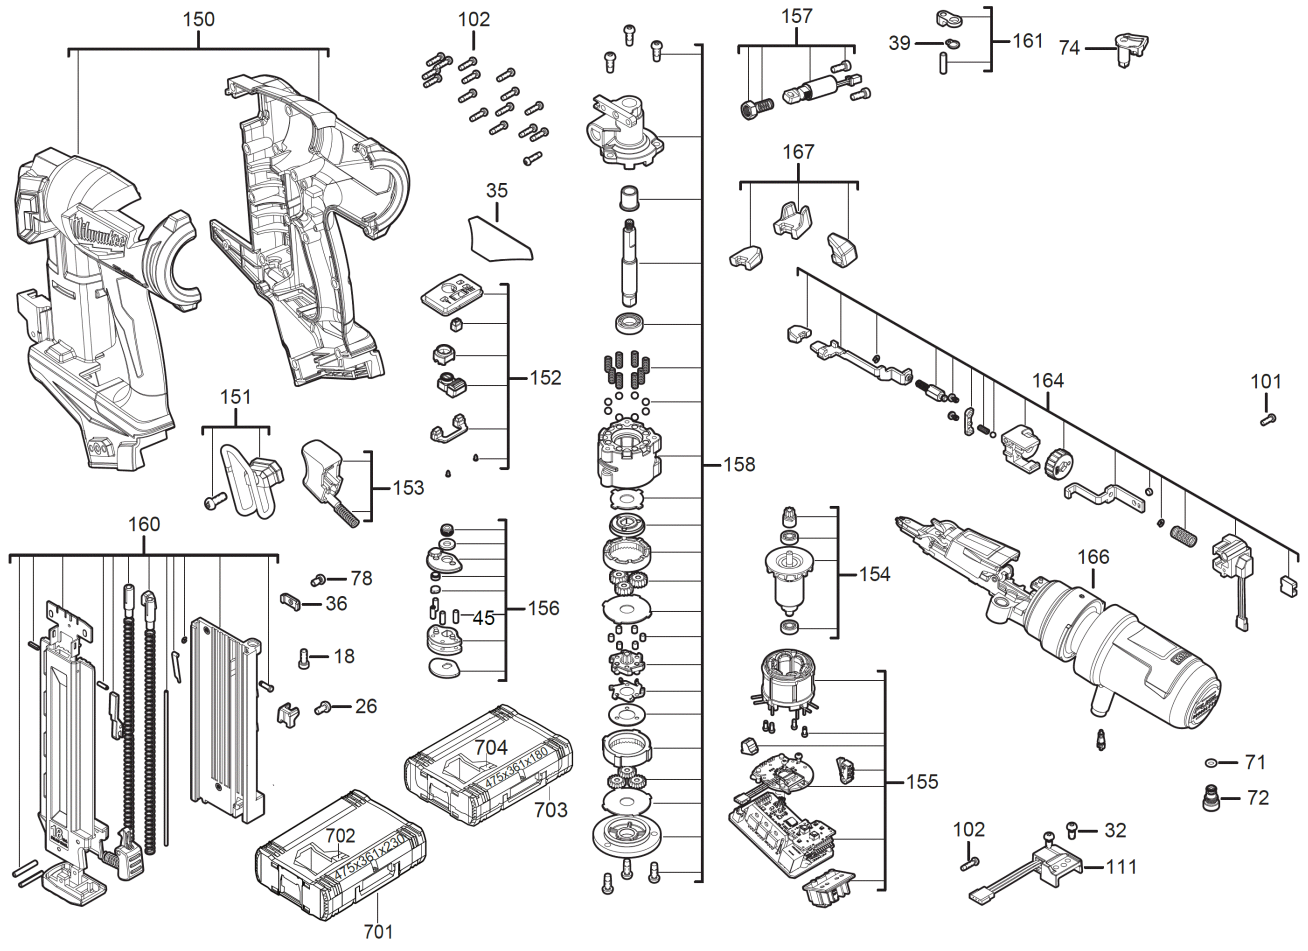

# M18FN18GS-202X FINISH NAILER IN2

4933471407 - M18FN18GS-202X - 4000474126

Position	Quantity	Description	Part number	EAN
0018 1	1	SCREW	4931446540	4002395876259
0026 2	1	SCREW	4931453100	4002395151349
0032 3	2	SCREW	4931472311	4058546285289
0035 4	1	RATING PLATE	4931472312	4058546285296
0036 5	1	BRACKET	4931472313	4058546285302
0039 6	1	HOLDING RING	4931465917	4058546240172
0045 7	1	PIN	4931472314	4058546285319
0071 8	1	O-RING	4931472315	4058546285326
0072 9	1	PLUG	4931472316	4058546285333
0074 10	1	PAWL	4931472317	4058546285340
0078 11	1	SCREW	4931454390	4058546008185
0101 12	1	SCREW	660380006	4002395849857
0102 13	18	SCREW	660570005	4002395827329
0111 14	1	ELECTRONIC	4931472319	4058546285364
0150 15	1	HOUSING	4931472320	4058546285371
0151 16	1	HOOK	4931472321	4058546285388
0152 17	1	SWITCH BOARD	4931472322	4058546285395
0153 18	1	TRIGGER	4931472323	4058546285401
0154 19	1	ROTOR	4931472324	4058546285418
0155 20	1	Control Board PCBA	4931472325	4058546285425
0156 21	1	DRIVE	4931472326	4058546285432
0157 22	1	MAGNET	4931472327	4058546285449
0158 23	1	GEAR BOX	4931472328	4058546285456
0160 24	1	MAGAZINE	4931472329	4058546285463
0161 25	1	JOINT PIECE	4931472330	4058546285470
0164 26	1	DEPTH GAUGE	4931472333	4058546285500
0166 27	1	TANK	4931472335	4058546285524
0167 28	1	NOSEPIECE	4931472336	4058546285531
0701 29	1	HD Box 3 - 1pc	4932453386	4002395143634
0702 30	1	INSERT	4931472337	4058546285548
0704 31	1	INSERT	4931507272	4058546597832