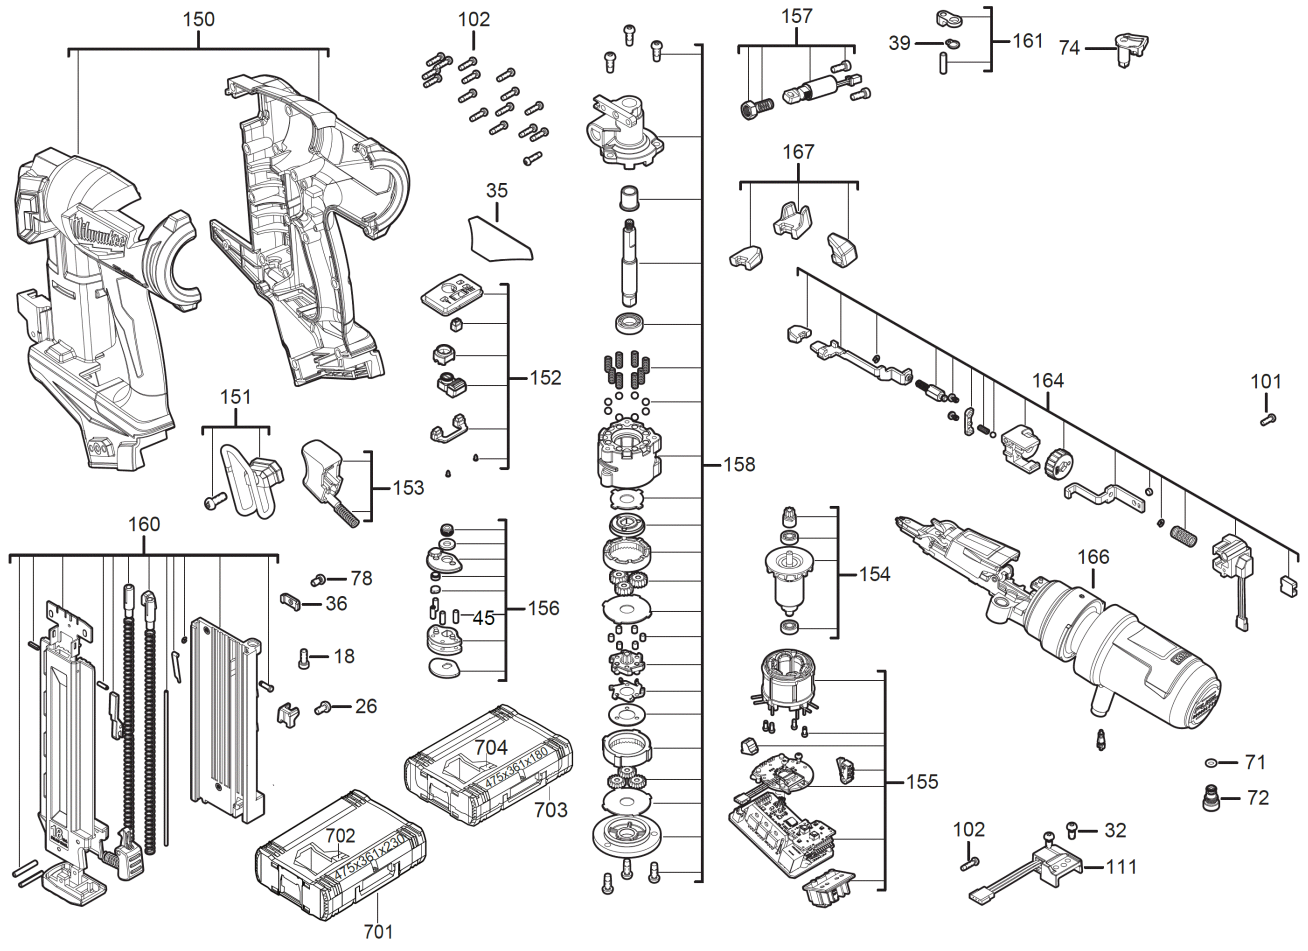

M18FN18GS-202X FINISH NAILER IN2

4933471407 - M18FN18GS-202X - 4000474126

Position	Quantity	Description	Part number	EAN
0018 1	1	SCREW	4931446540	4002395876259
0026 2	1	SCREW	4931453100	4002395151349
0032 3	2	SCREW	4931472311	4058546285289
0035 4	1	RATING PLATE	4931472312	4058546285296
0036 5	1	BRACKET	4931472313	4058546285302
0039 6	1	HOLDING RING	4931465917	4058546240172
0045 7	1	PIN	4931472314	4058546285319
0071 8	1	O-RING	4931472315	4058546285326
0072 9	1	PLUG	4931472316	4058546285333
0074 10	1	PAWL	4931472317	4058546285340
0078 11	1	SCREW	4931454390	4058546008185
0101 12	1	SCREW	660380006	4002395849857
0102 13	18	SCREW	660570005	4002395827329
0111 14	1	ELECTRONIC	4931472319	4058546285364
0150 15	1	HOUSING	4931472320	4058546285371
0151 16	1	HOOK	4931472321	4058546285388
0152 17	1	SWITCH BOARD	4931472322	4058546285395
0153 18	1	TRIGGER	4931472323	4058546285401
0154 19	1	ROTOR	4931472324	4058546285418
0155 20	1	Control Board PCBA	4931472325	4058546285425
0156 21	1	DRIVE	4931472326	4058546285432
0157 22	1	MAGNET	4931472327	4058546285449
0158 23	1	GEAR BOX	4931472328	4058546285456
0160 24	1	MAGAZINE	4931472329	4058546285463
0161 25	1	JOINT PIECE	4931472330	4058546285470
0164 26	1	DEPTH GAUGE	4931472333	4058546285500
0166 27	1	TANK	4931472335	4058546285524
0167 28	1	NOSEPIECE	4931472336	4058546285531
0701 29	1	HD Box 3 - 1pc	4932453386	4002395143634
0702 30	1	INSERT	4931472337	4058546285548
0703 31	1	HDBOX2FUEL HD BOX 2 FUEL XXX	4932498753	4058546526221
0704 32	1	INSERT	4931507272	4058546597832