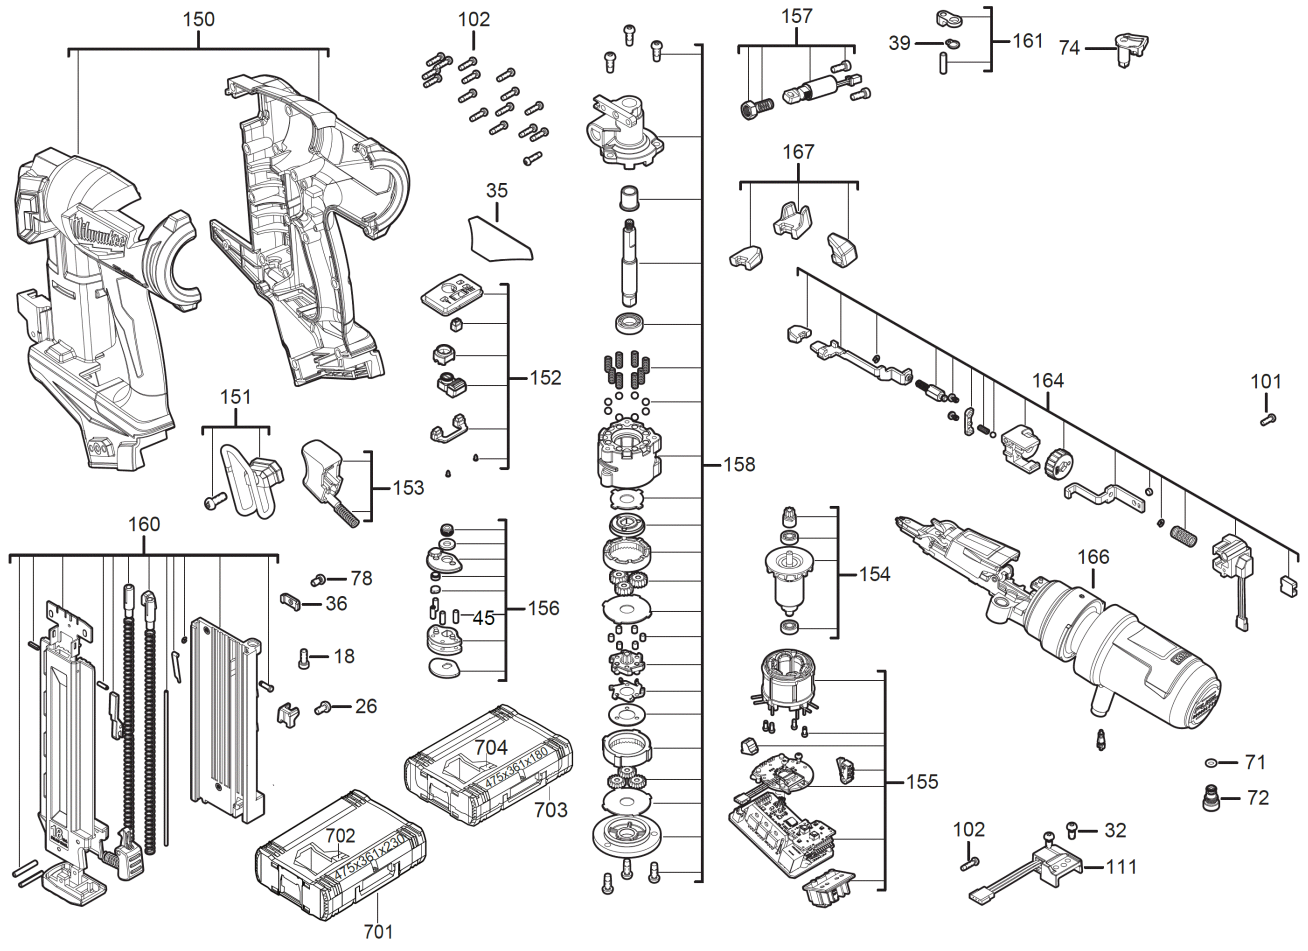

M18FN18GS-0X FINISH NAILER XXX

4933471409 - M18FN18GS-0X - 4000474126

Position	Quantity	Description	Part number	EAN
0018 1	1	SCREW	4931446540	4002395876259
0026 2	1	SCREW	4931453100	4002395151349
0032 3	2	SCREW	4931472311	4058546285289
0035 4	1	RATING PLATE	4931472312	4058546285296
0036 5	1	BRACKET	4931472313	4058546285302
0039 6	1	HOLDING RING	4931465917	4058546240172
0045 7	1	PIN	4931472314	4058546285319
0071 8	1	O-RING	4931472315	4058546285326
0072 9	1	PLUG	4931472316	4058546285333
0074 10	1	PAWL	4931472317	4058546285340
0078 11	1	SCREW	4931454390	4058546008185
0101 12	1	SCREW	660380006	4002395849857
0102 13	18	SCREW	660570005	4002395827329
0111 14	1	ELECTRONIC	4931472319	4058546285364
0150 15	1	HOUSING	4931472320	4058546285371
0151 16	1	HOOK	4931472321	4058546285388
0152 17	1	SWITCH BOARD	4931472322	4058546285395
0153 18	1	TRIGGER	4931472323	4058546285401
0154 19	1	ROTOR	4931472324	4058546285418
0155 20	1	Control Board PCBA	4931472325	4058546285425
0156 21	1	DRIVE	4931472326	4058546285432
0157 22	1	MAGNET	4931472327	4058546285449
0158 23	1	GEAR BOX	4931472328	4058546285456
0160 24	1	MAGAZINE	4931472329	4058546285463
0161 25	1	JOINT PIECE	4931472330	4058546285470
0164 26	1	DEPTH GAUGE	4931472333	4058546285500
0166 27	1	TANK	4931472335	4058546285524
0167 28	1	NOSEPIECE	4931472336	4058546285531
0701 29	1	HD Box 3 - 1pc	4932453386	4002395143634
0702 30	1	INSERT	4931472337	4058546285548
0704 31	1	INSERT	4931507272	4058546597832