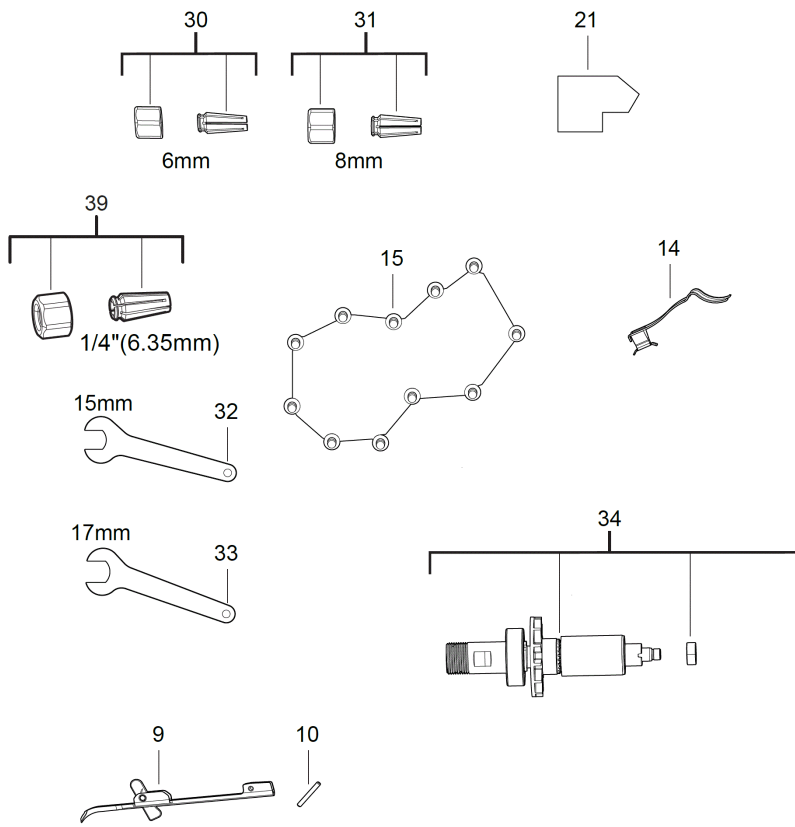

M12FDGS-422B F. STR. DIE GRINDER-KIT IN2

4933471436 - M12FDGS-422B - 4000474800

Position	Quantity	Description	Part number	EAN
0009 1	1	LEVER	4931472886	4058546331887
0010 2	1	PIN	4931435254	4002395897414
0014 3	1	SPRING ELEMENT	4931506540	4058546558543
0015 4	11	SCREW	660230016	4002395849840
0021 5	1	RATING PLATE	4931472887	4058546331894
0030 6	1	COLLET	4931472587	4058546328894
0031 7	1	COLLET	4931472588	4058546328900
0032 8	1	WRENCH	4931461257	4058546034290
0033 9	1	WRENCH	4931461258	4058546034306
0034 10	1	ROTOR	4931472590	4058546328924
0035 11	1	HOUSING MOTOR SIDE	4931472888	4058546331900
0036 12	1	HOUSING	4931472889	4058546331917
0039 13	1	COLLET	4931473915	4058546364830
0040 14	1	ELECTRONIC	4931511367	4058546652234