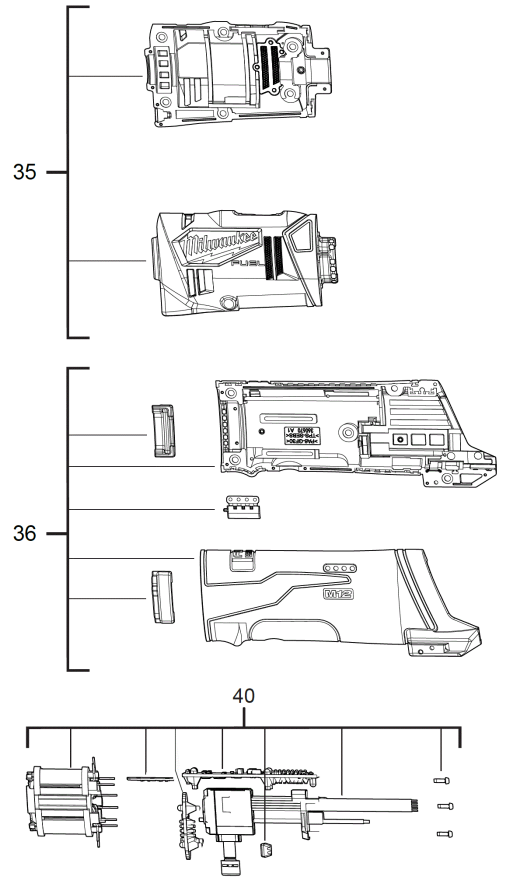

M12FDGS-422B F. STR. DIE GRINDER-KIT IN2

4933471436 - M12FDGS-422B - 4000474800

Position	Quantity	Description	Part number	EAN
0009 1	1	LEVER	4931472886	4058546331887
0010 2	1	PIN	4931435254	4002395897414
0014 3	1	SPRING ELEMENT	4931506540	4058546558543
0015 4	11	SCREW	660230016	4002395849840
0021 5	1	RATING PLATE	4931472887	4058546331894
0030 6	1	COLLET	4931472587	4058546328894
0031 7	1	COLLET	4931472588	4058546328900
0032 8	1	WRENCH	4931461257	4058546034290
0033 9	1	WRENCH	4931461258	4058546034306
0034 10	1	ROTOR	4931472590	4058546328924
0035 11	1	HOUSING MOTOR SIDE	4931472888	4058546331900
0036 12	1	HOUSING	4931472889	4058546331917
0039 13	1	COLLET	4931473915	4058546364830
0040 14	1	ELECTRONIC	4931511367	4058546652234