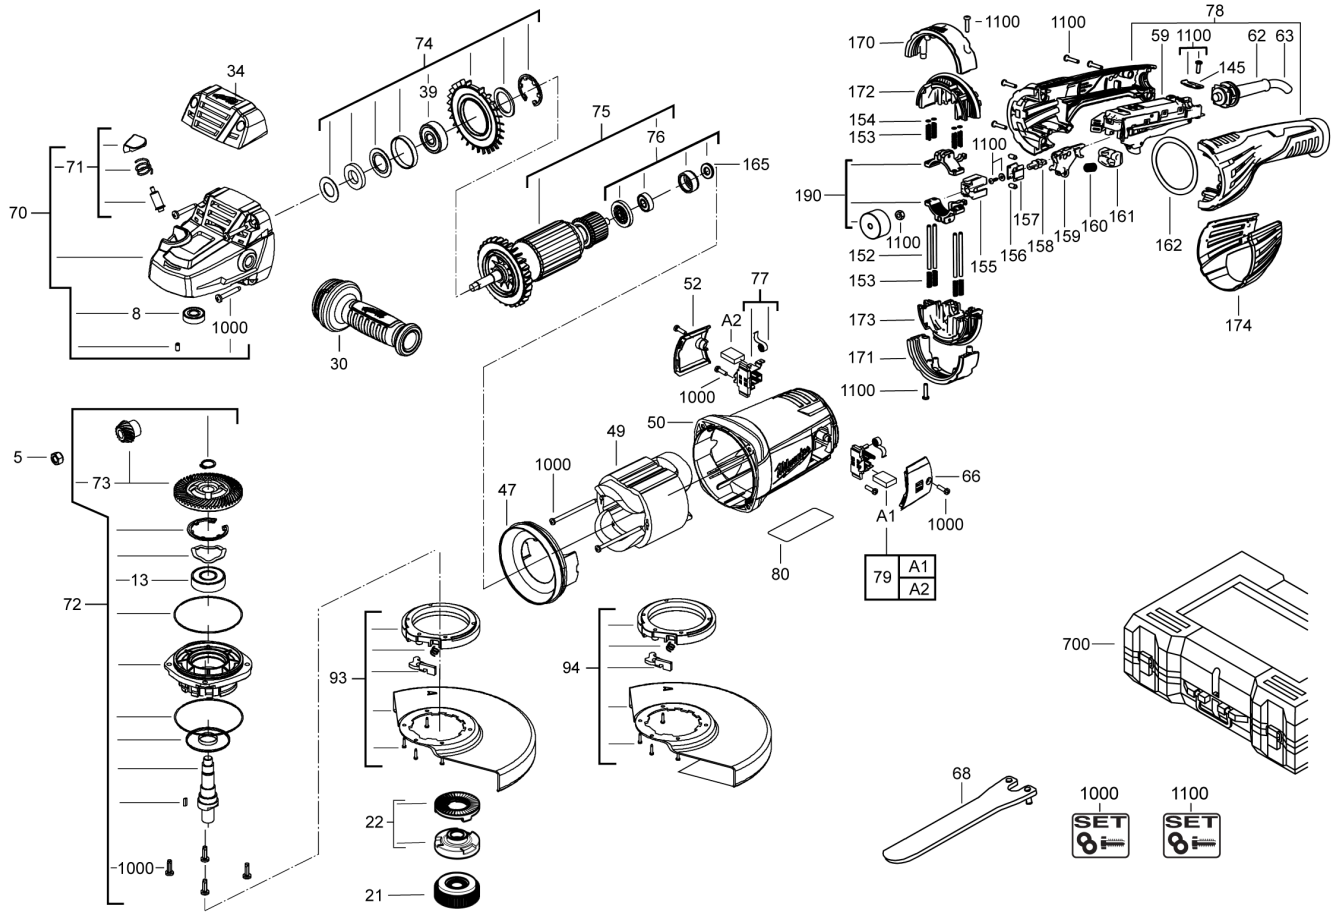

Position	Quantity	Description	Part number	EAN
0005 1	1	NUT	4931441045	4002395862603
0008 2	1	BEARING	4931441046	4002395862610
0013 3	1	BEARING	4931441047	4002395862627
0021 4	1	FIXTEC-NUT BULK	4931468392	4058546320768
0022 5	1	FLANGE WASHER	4931468983	4058546342197
0030 6	1	HANDLE COMPL.	4931441051	4002395863358
0034 7	1	GEAR BOX	4931441052	4002395863365
0039 8	1	BEARING	4931441053	4002395863372
0047 9	1	AIR DEFLECTOR RING	4931441054	4002395863389
0049 10	1	ELECTRIC FIELD	4931468970	4058546320911
0050 11	1	HOUSING SET ASSY	4931468971	4058546320928
0052 12	1	BRUSH COVER	4931441058	4002395864027
0059 13	1	SWITCH	4931468387	4058546300296
0062 14	1	PROTECTING COVER	4931387206	4002395746798
0063 15	1	CONNECTION CABLE	4931455392	4002395174911
0066 16	1	BRUSH COVER	4931441074	4002395861347
0070 17	1	GEAR KIT	4931468972	4058546320935
0071 18	1	INTERLOCK ELEMENT	4931468973	4058546320942
0072 19	1	SPINDLE	4931468974	4058546320959
0073 20	1	BEVEL GEAR PAIR	4931441097	4002395863488
0074 21	1	BEARING KIT	4931441098	4002395863495
0075 22	1	ARMATURE	4931468975	4058546320966
0076 23	1	BALL BEARING	4931468982	4058546342180
0077 24	1	BRUSH HOLDER COMPL.	4931441102	4002395864133
0078 25	1	HANDLE COMPL.	4931468156	4058546299996
0079 26	1	CARBON BRUSH SET	4931441104	4002395864157
0080 27	1	RATING PLATE	4931468385	4058546300272
0093 28	1	GUARD CAP	201257002	4002395801732
0094 29	1	CUTTING GUARD	Item discontinued(4931428099)	
0145 30	1	CABLE COLLAR	4931329273	4002395610617
0152 31	1	CYLINDER PIN	4931468169	4058546342753
0153 32	1	SPRING	4931468172	4058546300128
0154 33	1	SPRING RING	4931622665	4058546342821
0155 34	1	GUIDE PIECE	4931468164	4058546300067
0156 35	2	ROLLER	4931468165	4058546300074
0157 36	1	SLIDE	4931468163	4058546300050
0158 37	1	PISTON	4931468161	4058546300043
0159 38	1	LEVER	4931468157	4058546300005
0160 39	1	PRESSURE SPRING	4931402039	4002395758630
0161 40	1	BUTTON	4931468170	4058546299950
0162 41	1	SPRING WASHER	4931468174	4058546300135
0165 42	1	FELT WASHER	4931357000	4002395648450
0170 43	1	HOUSING	4931468151	4058546299958
0171 44	1	HOUSING BOTTOM	4931468152	4058546299965
0172 45	1	INSIDE RING	4931468370	4058546300197
0173 46	1	INSIDE RING	4931468373	4058546300227
0174 47	1	DUST GUARD	4931468162	4058546320737
0190 48	1	REPAIR KIT	4931468978	4058546323929
0700 49	1	CARRYING CASE	Item discontinued(4931441113)	
1000 50	1	BOLT SET	4931441114	4002395861408