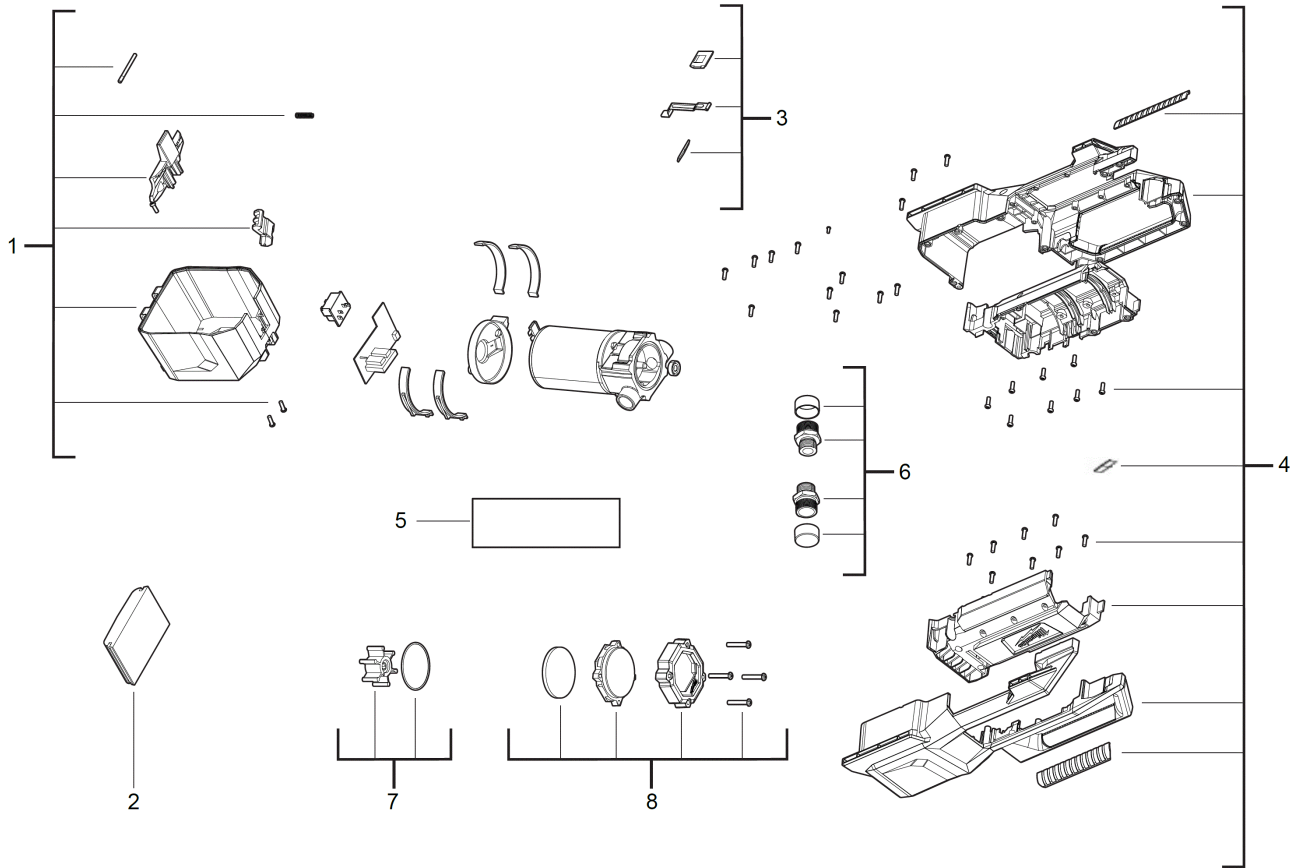

M18BTP-0 TRANSFER PUMP XXX

4933471494 - M18BTP-0 - 4000474242

Position	Quantity	Description	Part number	EAN
0001 1	1	DOOR	4931472374	4058546285913
0002 2	1	RUBBER STOP	4931472375	4058546285920
0003 3	1	SWITCH LEVER	4931472376	4058546285937
0004 4	1	HOUSING	4931472377	4058546285944
0005 5	1	RATING PLATE	4931472378	4058546285951
0006 6	1	FITTING	4931472379	4058546285968
0007 7	1	WHEEL	4931472380	4058546285975
0008 8	1	LENS	4931472381	4058546285982