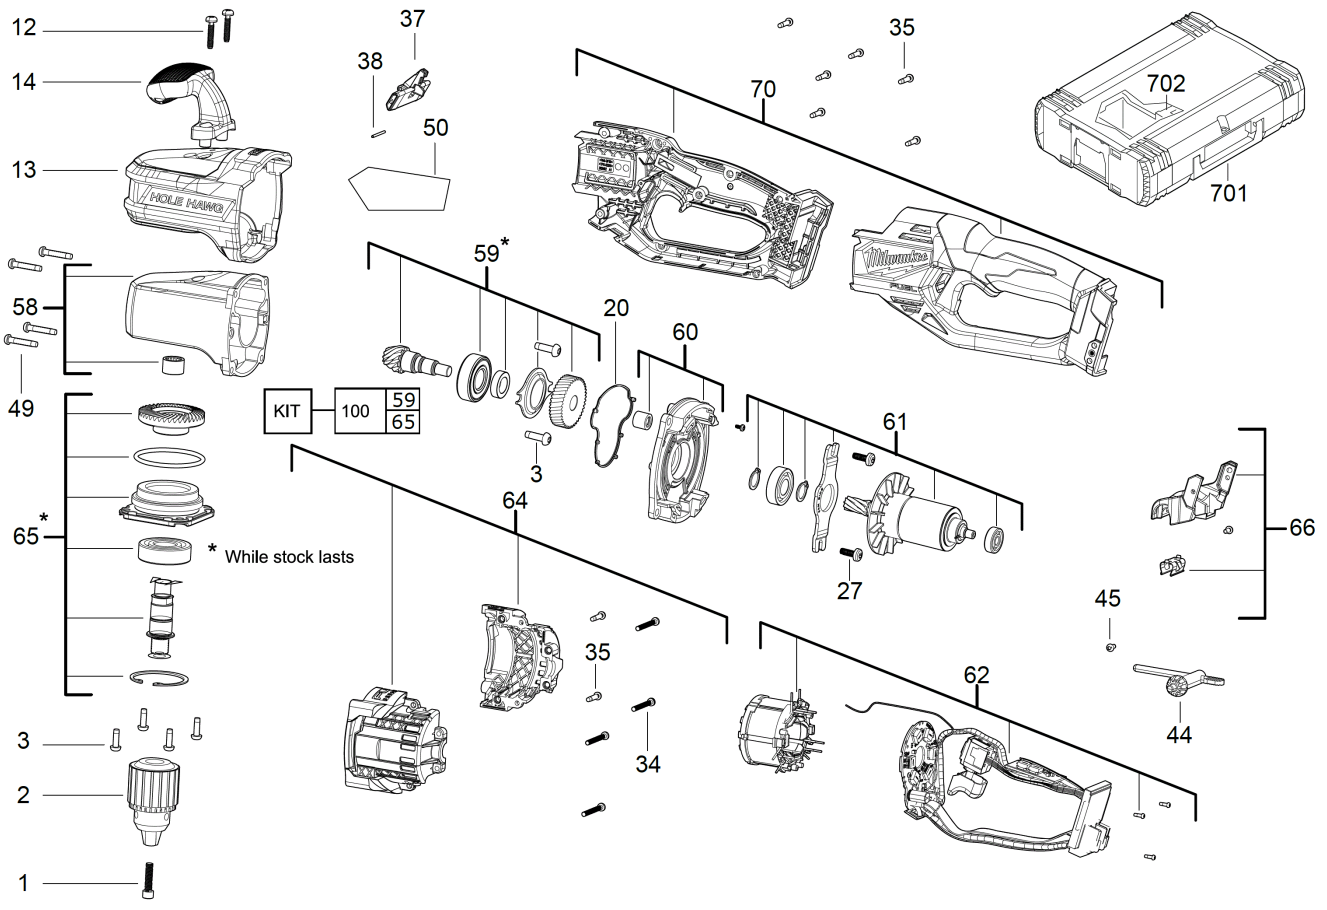

# M18CRAD2-0X GEN2 FUEL 1/2 HOLEHAWG XXX

4933471641 - M18CRAD2-0X - 4000477109

Position	Quantity	Description	Part number	EAN
0001 1	1	SCREW	4931436577	4002395258345
0002 2	1	CHUCK	4931473262	4058546335649
0003 3	6	SCREW	4931435228	4002395860128
0012 4	2	SCREW	661164001	4002395829934
0013 5	1	SEAL RING	4931473263	4058546335656
0014 6	1	HANDLE	4931473264	4058546335663
0020 7	1	SEAL	4931436560	4002395256976
0027 8	2	SCREW	4931461254	4058546034269
0034 9	4	SCREW	Item discontinued(4931453119)	
0035 10	8	SCREW	4931473265	4058546335670
0037 11	1	LEVER	4931473266	4058546335687
0038 12	1	SPRING	Item discontinued(4931435539)	
0044 13	1	CHUCK KEY	4931436565	4002395257621
0045 14	2	SCREW	4931436566	4002395257638
0049 15	4	SCREW	4931473267	4058546335694
0050 16	1	RATING PLATE	4931473268	4058546335700
0058 17	1	GEAR BOX HOUSING	4931473269	4058546335717
0059 18	1	GEAR BOX	4931473270	4058546335724
0060 19	1	BEARING END PLATE	4931473271	4058546335731
0061 20	1	ARMATURE	4931473272	4058546335748
0062 21	1	SWITCH ASSEMBLY	4931473273	4058546335755
0064 22	1	HOUSING SET ASSY	4931473274	4058546335762
0065 23	1	DRIVE	Item discontinued(4931473275)	
0066 24	1	HOLDER	4931472251	4058546284688
0070 25	1	HOUSING	4931473276	4058546335786
0100 26	1	GEAR BOX ASSY	4931496335	4058546534721
0702 27	1	INSERT	4931473277	4058546335793