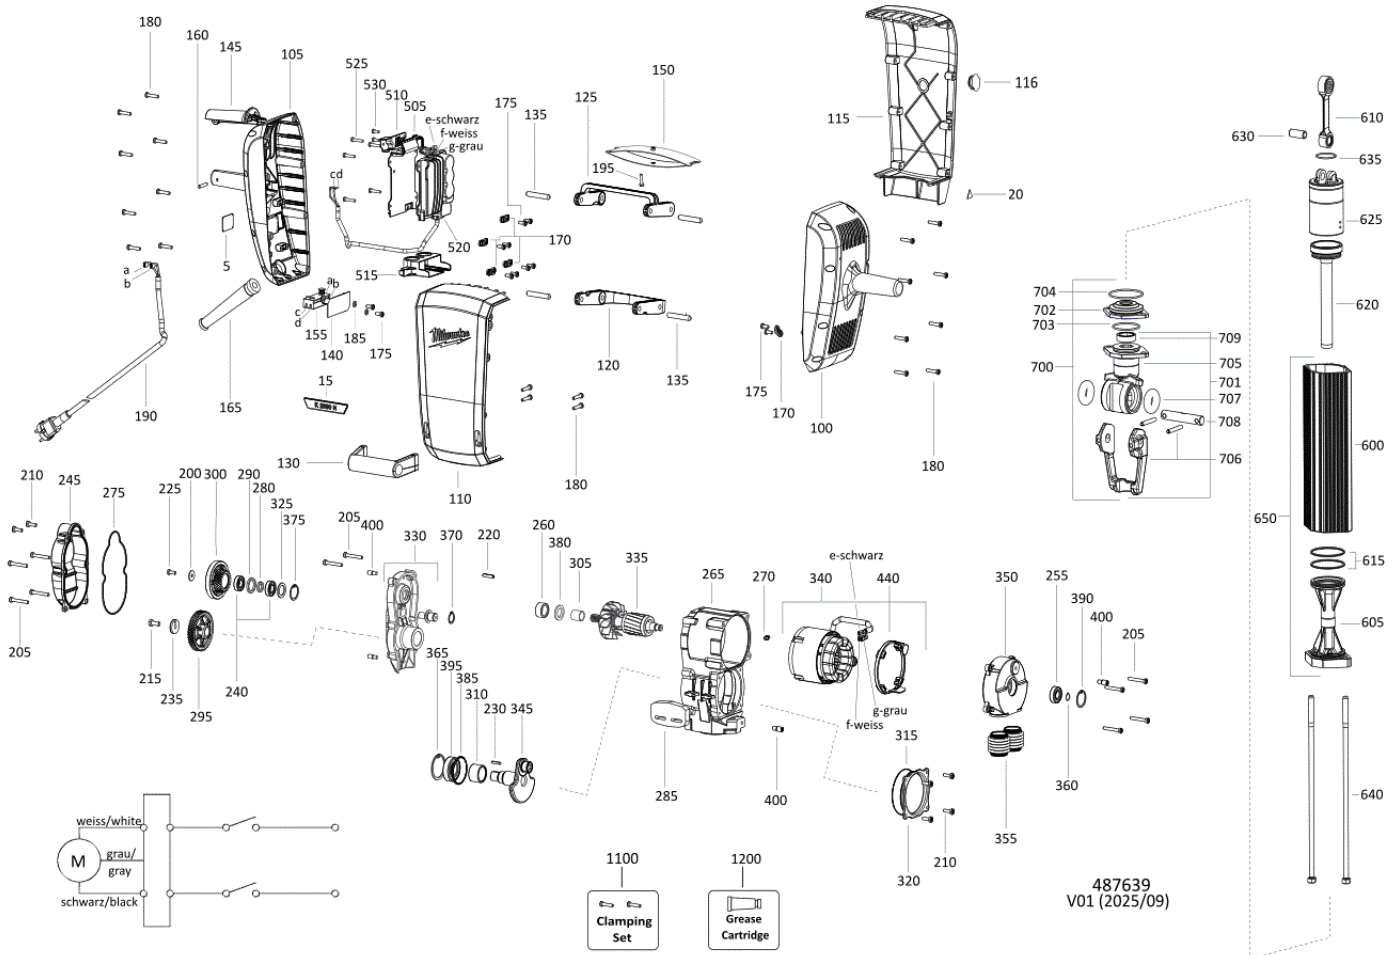

Position	Quantity	Description	Part number	EAN
0005 1	1	RATING PLATE	4931487643	4058546649418
0015 2	1	TYPE PLATE	4931468814	4058546300579
0020 3	1	STICKER	4931463581	4058546045562
0100 4	1	CAP	4931463388	4002395176021
0105 5	1	CAP	4931463404	4002395178070
0110 6	1	CAP	4931463402	4002395178049
0115 7	1	CAP	4931463403	4002395178056
0116 8	1	STOPPER	4931468402	4058546321017
0120 9	1	ROCKER BAR	4931463602	4058546045661
0125 10	1	ROCKER BAR	4931463600	4058546045647
0130 11	1	AUXILIARY HANDLE	4931463601	4058546045654
0135 12	4	CYLINDER	4931463605	4058546045685
0140 13	1	COVER	4931463640	4058546045777
0145 14	1	SWITCH LEVER	4931463617	4058546045746
0150 15	1	PLATE SPRING	4931463516	4058546045395
0155 16	1	SWITCH	4931468826	4058546323004
0160 17	1	CYLINDER PIN	4931463456	4058546045104
0165 18	1	RUBBER SLEEVE	4931463656	4058546045876
0170 19	5	GRIP CLAMP	4931463500	4058546045289
0175 20	12	SCREW	4931468832	4058546300654
0180 21	20	SCREW	4931468355	4058546291433
0185 22	2	WASHER	4931463421	4058546244002
0190 23	1	CABLE	4931463553	4058546045517
0195 24	1	SCREW	4931463194	4058546242022
0200 25	1	WASHER	4931463422	4058546044992
0205 26	10	SCREW	4931463507	4058546045340
0210 27	6	SCREW	4931463506	4058546045333
0215 28	1	SCREW	4931476362	4058546403157
0220 29	1	PIN	4931463425	4058546045012
0225 30	1	SCREW	4931463427	4058546045029
0230 31	1	PARALLEL KEY	4931463428	4058546045036
0235 32	1	WASHER	4931468057	4058546291259
0240 33	2	GROOV. BALL BEARING	4931463435	4058546045067
0245 34	1	COVER	4931463562	4058546045524
0255 35	1	GROOV. BALL BEARING	4931463543	4058546045470
0260 36	1	NEEDLE BEARING	4931463444	4058546045074
0265 37	1	CRANKCASE	4931468071	4058546291624
0270 38	1	GREASE NIPPLE	4931463618	4058546242114
0275 39	1	SEAL	4931463563	4058546045531
0280 40	1	SPACER	4931468058	4058546291266
0285 41	1	STOP	4931463552	4058546045500
0290 42	1	WASHER	4931468060	4058546323912
0295 43	1	GEAR	4931468061	4058546291273
0300 44	1	GEAR	4931468062	4058546299880
0305 45	1	INSIDE RING	4931463472	4058546045159
0310 46	1	NEEDLE BUSH	4931463475	4058546045173
0315 47	1	O-RING	4931463476	4058546045180
0320 48	1	COVER	4931463595	4058546045630
0325 49	1	WASHER	4931463477	4058546045197
0330 50	1	GEAR FLANCE	4931476281	4058546390099