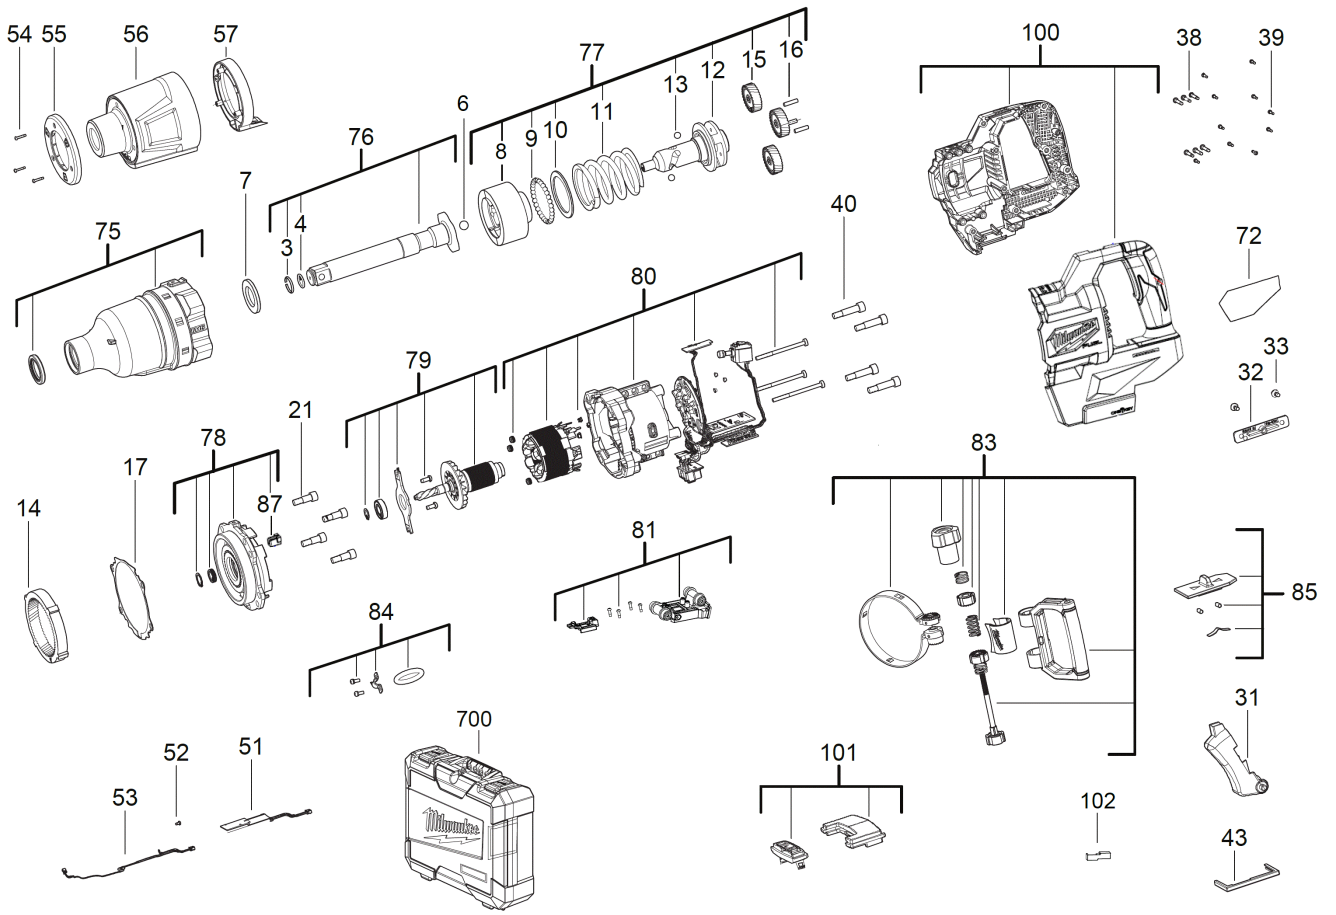

M18ONEFHIWF1D-0C IMPACT WRENCH XXX

4933471755 - M18ONEFHIWF1D-0C - 4000477134

Position	Quantity	Description	Part number	EAN
0003 1	1	PROTECTION WASHER	4931472110	4058546283278
0004 2	1	O-RING	4931472111	4058546283285
0006 3	1	BALL	4931473346	4058546336486
0007 4	1	WASHER	4931473347	4058546336493
0008 5	1	HAMMER	4931473348	4058546336509
0009 6	30	BALL	4931473349	4058546336516
0010 7	1	WASHER	4931473350	4058546336523
0011 8	1	SPRING	4931473351	4058546336530
0012 9	1	CAM SHAFT	4931473352	4058546336547
0013 10	2	BALL	4931473353	4058546336554
0014 11	1	INTERN.GEARED WHEEL	4931473354	4058546336561
0015 12	3	PLANET WHEEL	4931473355	4058546336578
0016 13	3	PIN	4931473356	4058546336585
0017 14	1	GASKET	4931473357	4058546336592
0021 15	4	SCREW	4931473358	4058546336608
0031 16	1	TRIGGER	4931473359	4058546336615
0032 17	1	COVER	4931473360	4058546336622
0033 18	2	SCREW	4931465385	4058546234850
0038 19	6	SCREW	4931480405	4058546424206
0039 20	12	SCREW	4931473361	4058546336639
0040 21	4	SCREW	4931473362	4058546336646
0043 22	1	INSULATING PART	4931473363	4058546336653
0051 23	1	ELECTRONIC	4931473365	4058546336677
0052 24	1	SCREW	4931466762	4058546279790
0053 25	1	WIRE	4931473366	4058546336684
0054 26	3	SCREW	4931473367	4058546336691
0055 27	1	WORK LAMP	4931473368	4058546336707
0056 28	1	RUBBER CAP	4931473369	4058546336714
0057 29	1	SPACER	4931473370	4058546336721
0072 30	1	RATING PLATE	4931473371	4058546336738
0075 31	1	GEAR HEAD	4931473372	4058546336745
0076 32	1	ANVIL	4931473373	4058546336752
0077 33	1	GEAR KIT	4931473374	4058546336769
0078 34	1	GEAR BOX COVER	4931480406	4058546424213
0079 35	1	ROTOR	4931480407	4058546424220
0080 36	1	ELECTRONIC	4931506823	4058546561376
0081 37	1	ISOLATION	4931480409	4058546424244
0083 38	1	AUXILIARY HANDLE	4931473379	4058546336813
0084 39	1	HOLDER	4931472130	4058546283476
0085 40	1	SLIDER	4931473380	4058546336820
0087 41	1	RUBBER STOP	4931473381	4058546336837
0100 42	1	HOUSING	4931480410	4058546424251
0101 43	1	SLIDER	4931473383	4058546352592
0102 44	1	ISOLATION	4931480411	4058546424268
0700 45	1	CARRYING CASE	4931480412	4058546424275