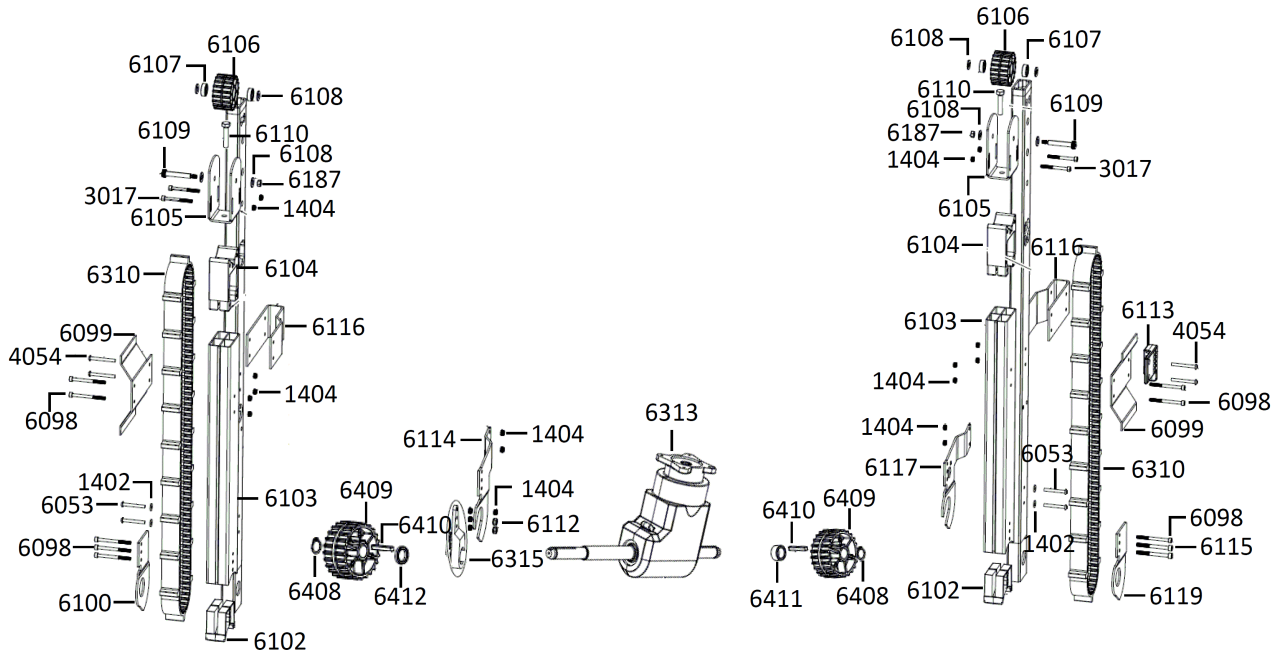

MXFLSDP-301 KIT L Sew Mach Pow-Cart IN2

4933471851 - MXFLSDP-301 - 4000474838

4325

Position	Quantity	Description	Part number	EAN
1001 1	1	FRAME	4931479976	4058546397395
1002 2	1	CONTROL DEVICE	4931479977	4058546397401
1003 3	1	COVER	4931479978	4058546397418
1008 4	1	CAP	4931479979	4058546397425
1009 5	1	FRAME	4931479980	4058546397432
1013 6	2	SCREW	4931479981	4058546397449
1014 7	26	SCREW	4931479982	4058546397456
1015 8	18	NUT	4931479983	4058546397463
1017 9	6	SCREW	4931479984	4058546397470
1019 10	4	SCREW	4931479985	4058546397487
1020 11	3	WASHER	4931479986	4058546397494
1023 12	11	WASHER	4931479987	4058546397500
1024 13	1	FRAME	4931479988	4058546397517
1136 14	5	SCREW	4931479989	4058546397524
1138 15	1	NUT	4931479990	4058546397531
1142 16	2	SCREW	4931479991	4058546397548
1151 17	1	HOUSING BOTTOM	4931479992	4058546397555
1171 18	3	SCREW	4931479993	4058546397562
1172 19	2	SCREW	4931479994	4058546397579
1182 20	2	SCREW	4931479995	4058546397586
1336 21	1	FRAME	4931479996	4058546397593
1337 22	1	BRACKET	4931479997	4058546397609
1338 23	1	FOOT	4931479998	4058546397616
1340 24	1	HANDLE	4931479999	4058546397623
1343 25	1	HOLDER	4931480000	4058546397630
1344 26	1	DRAIN COCK	4931480001	4058546397647
1352 27	1	BLOCK	4931480002	4058546397654
1400 28	4	HOOK	4931480003	4058546397661
1402 29	16	WASHER	4931480004	4058546397678
1403 30	2	STOP	4931480005	4058546397685
1404 31	32	NUT	4931480006	4058546397692
2025 32	15	SCREW	4931480007	4058546397708
2026 33	1	COVER	4931480008	4058546397715
2027 34	1	MOULDED PART	4931480009	4058546397722
2030 35	1	RETAINING RING	4931480010	4058546397739
2032 36	1	RETAINING RING	4931480011	4058546397746
2033 37	1	WASHER	4931480012	4058546397753
2036 38	2	BALL BEARING	4931480013	4058546397760
2040 39	1	COVER	4931480014	4058546397777
2042 40	1	SCREW	4931480015	4058546397784
2044 41	10	SCREW	4931480016	4058546397791
2146 42	1	COUPLING	4931480017	4058546397807
2147 43	1	COUPLING	4931480018	4058546397814
2148 44	1	RUBBER BUFFER	4931480019	4058546397821
2149 45	1	RETAINING RING	4931480020	4058546397838
2180 46	1	LATCH BAR	4931480021	4058546397845
2316 47	1	CONNECTION	4931480022	4058546397852
2339 48	1	LINK BLOCK	4931480023	4058546397869
2341 49	1	LINK BLOCK	4931480024	4058546397876
2342 50	1	SHAFT	4931480025	4058546397883