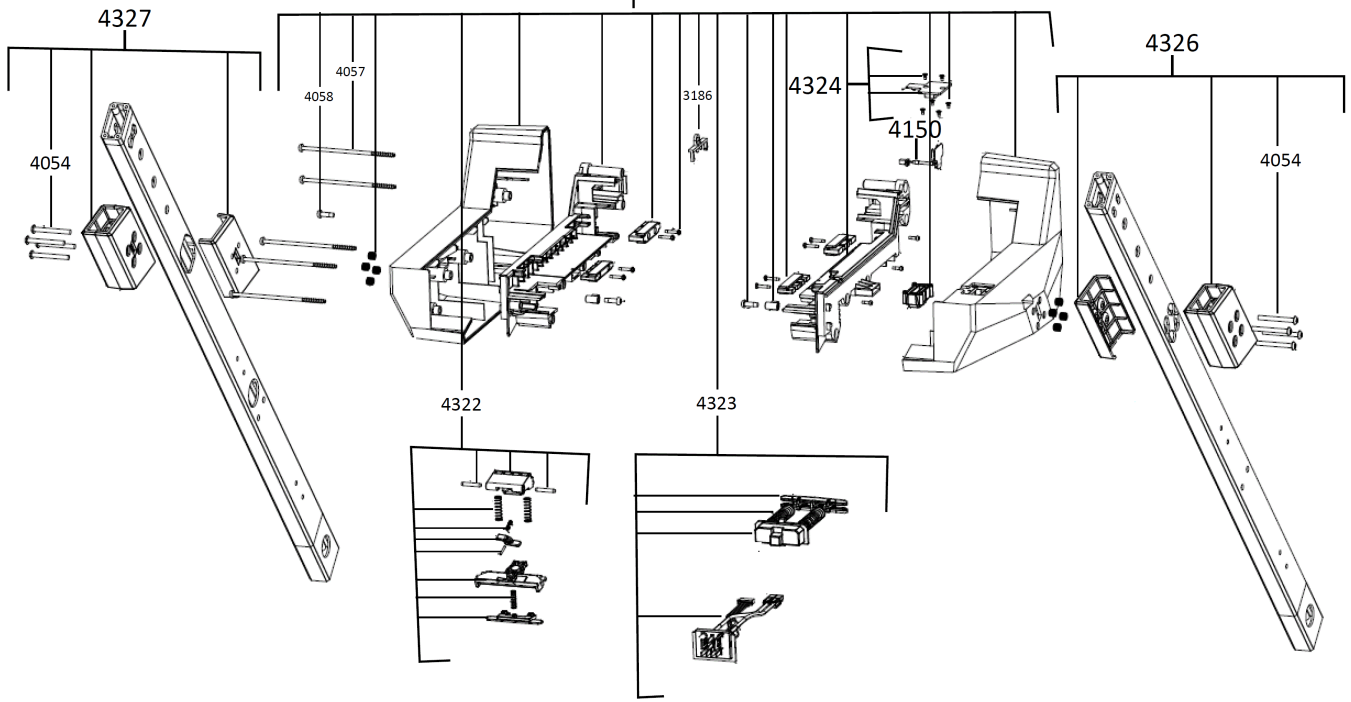

MXFLSDP-301 KIT L Sew Mach Pow-Cart IN2

4933471851 - MXFLSDP-301 - 4000474838

4325

Position	Quantity	Description	Part number	EAN
1001 1	1	FRAME	4931479976	4058546397395
1002 2	1	CONTROL DEVICE	4931479977	4058546397401
1003 3	1	COVER	4931479978	4058546397418
1008 4	1	CAP	4931479979	4058546397425
1009 5	1	FRAME	4931479980	4058546397432
1013 6	2	SCREW	4931479981	4058546397449
1014 7	26	SCREW	4931479982	4058546397456
1015 8	18	NUT	4931479983	4058546397463
1017 9	6	SCREW	4931479984	4058546397470
1019 10	4	SCREW	4931479985	4058546397487
1020 11	3	WASHER	4931479986	4058546397494
1023 12	11	WASHER	4931479987	4058546397500
1024 13	1	FRAME	4931479988	4058546397517
1136 14	5	SCREW	4931479989	4058546397524
1138 15	1	NUT	4931479990	4058546397531
1142 16	2	SCREW	4931479991	4058546397548
1151 17	1	HOUSING BOTTOM	4931479992	4058546397555
1171 18	3	SCREW	4931479993	4058546397562
1172 19	2	SCREW	4931479994	4058546397579
1182 20	2	SCREW	4931479995	4058546397586
1336 21	1	FRAME	4931479996	4058546397593
1337 22	1	BRACKET	4931479997	4058546397609
1338 23	1	FOOT	4931479998	4058546397616
1340 24	1	HANDLE	4931479999	4058546397623
1343 25	1	HOLDER	4931480000	4058546397630
1344 26	1	DRAIN COCK	4931480001	4058546397647
1352 27	1	BLOCK	4931480002	4058546397654
1400 28	4	HOOK	4931480003	4058546397661
1402 29	16	WASHER	4931480004	4058546397678
1403 30	2	STOP	4931480005	4058546397685
1404 31	32	NUT	4931480006	4058546397692
2025 32	15	SCREW	4931480007	4058546397708
2026 33	1	COVER	4931480008	4058546397715
2027 34	1	MOULDED PART	4931480009	4058546397722
2030 35	1	RETAINING RING	4931480010	4058546397739
2032 36	1	RETAINING RING	4931480011	4058546397746
2033 37	1	WASHER	4931480012	4058546397753
2036 38	2	BALL BEARING	4931480013	4058546397760
2040 39	1	COVER	4931480014	4058546397777
2042 40	1	SCREW	4931480015	4058546397784
2044 41	10	SCREW	4931480016	4058546397791
2146 42	1	COUPLING	4931480017	4058546397807
2147 43	1	COUPLING	4931480018	4058546397814
2148 44	1	RUBBER BUFFER	4931480019	4058546397821
2149 45	1	RETAINING RING	4931480020	4058546397838
2180 46	1	LATCH BAR	4931480021	4058546397845
2316 47	1	CONNECTION	4931480022	4058546397852
2339 48	1	LINK BLOCK	4931480023	4058546397869
2341 49	1	LINK BLOCK	4931480024	4058546397876
2342 50	1	SHAFT	4931480025	4058546397883