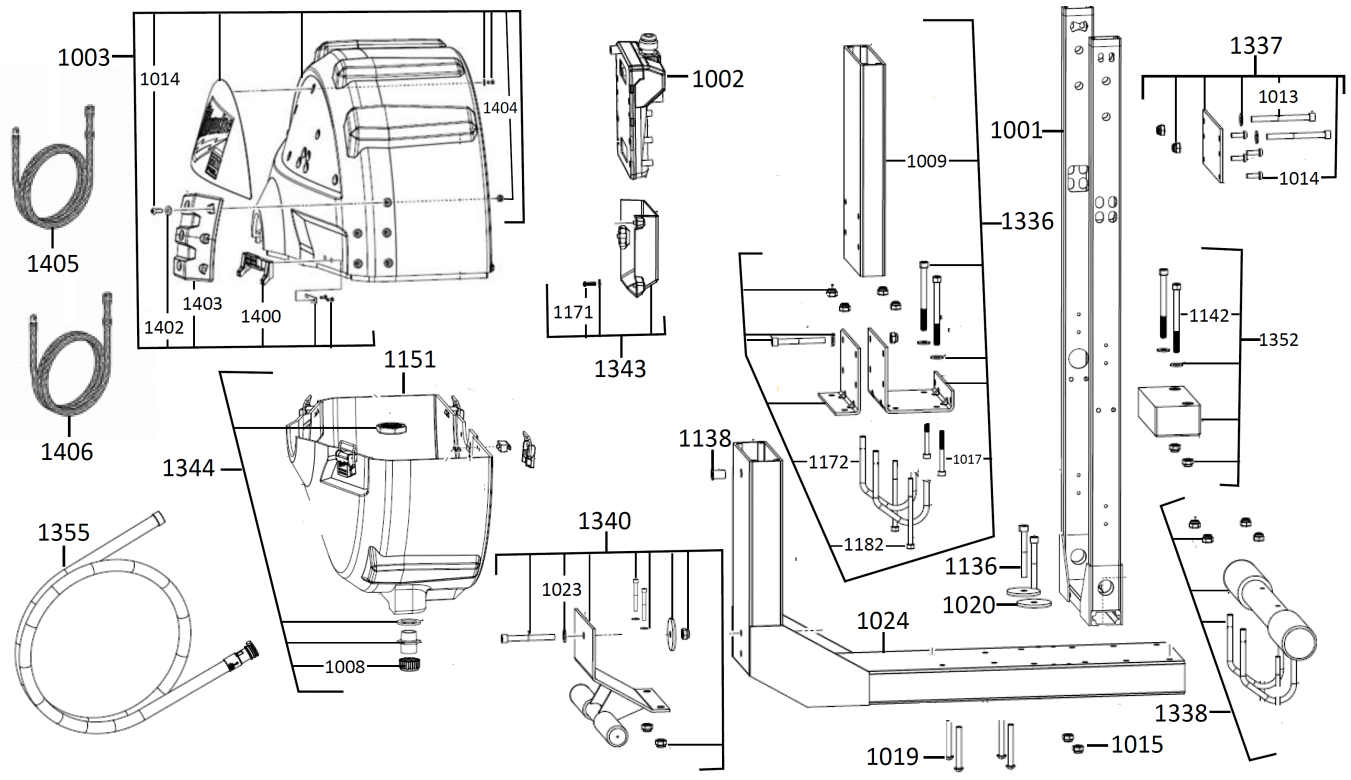

MXFLSDP-301 KIT L Sew Mach Pow-Cart IN2

4933471851 - MXFLSDP-301 - 4000474838

4325

Position	Quantity	Description	Part number	EAN
1001 1	1	FRAME	4931479976	4058546397395
1002 2	1	CONTROL DEVICE	4931479977	4058546397401
1003 3	1	COVER	4931479978	4058546397418
1008 4	1	CAP	4931479979	4058546397425
1009 5	1	FRAME	4931479980	4058546397432
1013 6	2	SCREW	4931479981	4058546397449
1014 7	26	SCREW	4931479982	4058546397456
1015 8	18	NUT	4931479983	4058546397463
1017 9	6	SCREW	4931479984	4058546397470
1019 10	4	SCREW	4931479985	4058546397487
1020 11	3	WASHER	4931479986	4058546397494
1023 12	11	WASHER	4931479987	4058546397500
1024 13	1	FRAME	4931479988	4058546397517
1136 14	5	SCREW	4931479989	4058546397524
1138 15	1	NUT	4931479990	4058546397531
1142 16	2	SCREW	4931479991	4058546397548
1151 17	1	HOUSING BOTTOM	4931479992	4058546397555
1171 18	3	SCREW	4931479993	4058546397562
1172 19	2	SCREW	4931479994	4058546397579
1182 20	2	SCREW	4931479995	4058546397586
1336 21	1	FRAME	4931479996	4058546397593
1337 22	1	BRACKET	4931479997	4058546397609
1338 23	1	FOOT	4931479998	4058546397616
1340 24	1	HANDLE	4931479999	4058546397623
1343 25	1	HOLDER	4931480000	4058546397630
1344 26	1	DRAIN COCK	4931480001	4058546397647
1352 27	1	BLOCK	4931480002	4058546397654
1400 28	4	HOOK	4931480003	4058546397661
1402 29	16	WASHER	4931480004	4058546397678
1403 30	2	STOP	4931480005	4058546397685
1404 31	32	NUT	4931480006	4058546397692
2025 32	15	SCREW	4931480007	4058546397708
2026 33	1	COVER	4931480008	4058546397715
2027 34	1	MOULDED PART	4931480009	4058546397722
2030 35	1	RETAINING RING	4931480010	4058546397739
2032 36	1	RETAINING RING	4931480011	4058546397746
2033 37	1	WASHER	4931480012	4058546397753
2036 38	2	BALL BEARING	4931480013	4058546397760
2040 39	1	COVER	4931480014	4058546397777
2042 40	1	SCREW	4931480015	4058546397784
2044 41	10	SCREW	4931480016	4058546397791
2146 42	1	COUPLING	4931480017	4058546397807
2147 43	1	COUPLING	4931480018	4058546397814
2148 44	1	RUBBER BUFFER	4931480019	4058546397821
2149 45	1	RETAINING RING	4931480020	4058546397838
2180 46	1	LATCH BAR	4931480021	4058546397845
2316 47	1	CONNECTION	4931480022	4058546397852
2339 48	1	LINK BLOCK	4931480023	4058546397869
2341 49	1	LINK BLOCK	4931480024	4058546397876
2342 50	1	SHAFT	4931480025	4058546397883