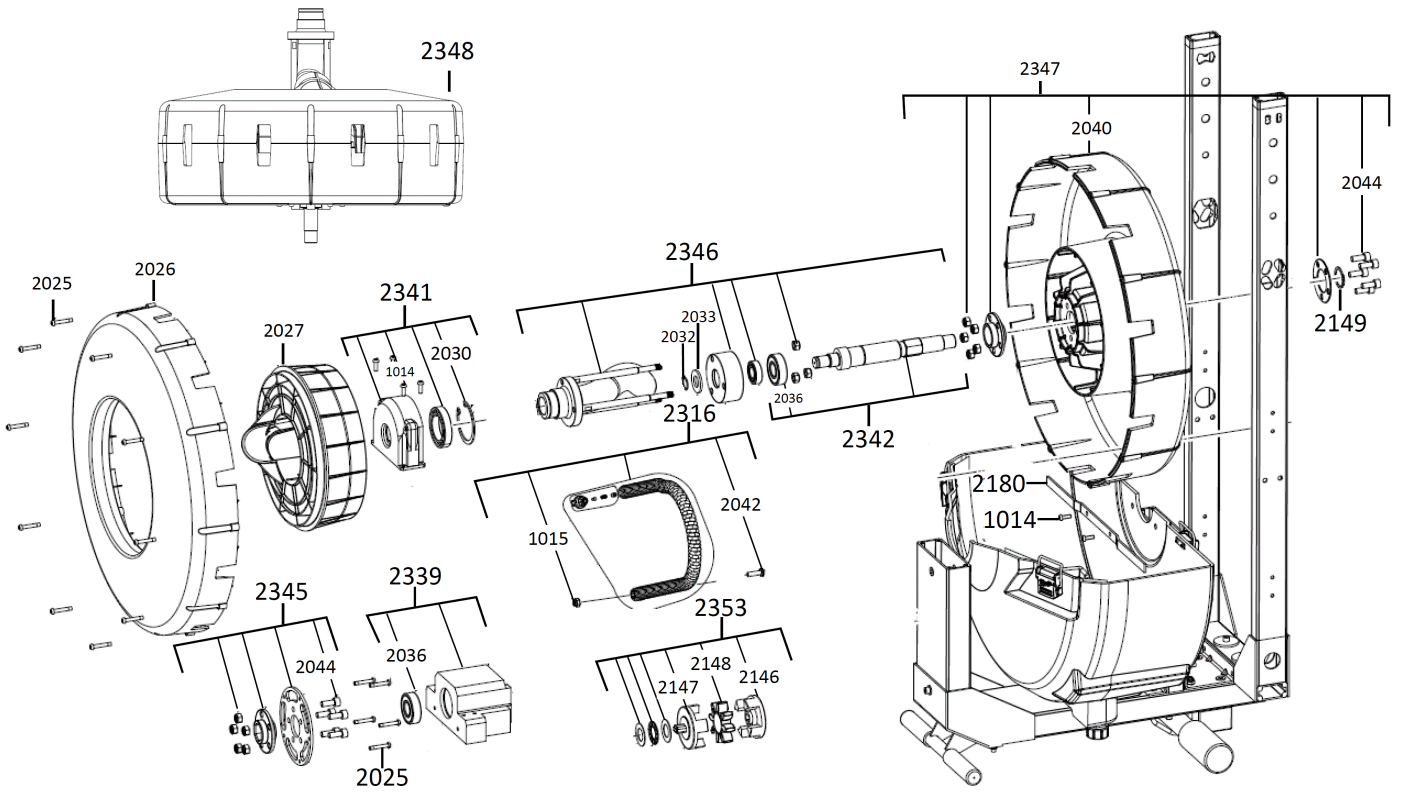

MXFLSDP-301 KIT L Sew Mach Pow-Cart IN2

4933471851 - MXFLSDP-301 - 4000474838

4325

Position	Quantity	Description	Part number	EAN
1001 1	1	FRAME	4931479976	4058546397395
1002 2	1	CONTROL DEVICE	4931479977	4058546397401
1003 3	1	COVER	4931479978	4058546397418
1008 4	1	CAP	4931479979	4058546397425
1009 5	1	FRAME	4931479980	4058546397432
1013 6	2	SCREW	4931479981	4058546397449
1014 7	26	SCREW	4931479982	4058546397456
1015 8	18	NUT	4931479983	4058546397463
1017 9	6	SCREW	4931479984	4058546397470
1019 10	4	SCREW	4931479985	4058546397487
1020 11	3	WASHER	4931479986	4058546397494
1023 12	11	WASHER	4931479987	4058546397500
1024 13	1	FRAME	4931479988	4058546397517
1136 14	5	SCREW	4931479989	4058546397524
1138 15	1	NUT	4931479990	4058546397531
1142 16	2	SCREW	4931479991	4058546397548
1151 17	1	HOUSING BOTTOM	4931479992	4058546397555
1171 18	3	SCREW	4931479993	4058546397562
1172 19	2	SCREW	4931479994	4058546397579
1182 20	2	SCREW	4931479995	4058546397586
1336 21	1	FRAME	4931479996	4058546397593
1337 22	1	BRACKET	4931479997	4058546397609
1338 23	1	FOOT	4931479998	4058546397616
1340 24	1	HANDLE	4931479999	4058546397623
1343 25	1	HOLDER	4931480000	4058546397630
1344 26	1	DRAIN COCK	4931480001	4058546397647
1352 27	1	BLOCK	4931480002	4058546397654
1400 28	4	HOOK	4931480003	4058546397661
1402 29	16	WASHER	4931480004	4058546397678
1403 30	2	STOP	4931480005	4058546397685
1404 31	32	NUT	4931480006	4058546397692
2025 32	15	SCREW	4931480007	4058546397708
2026 33	1	COVER	4931480008	4058546397715
2027 34	1	MOULDED PART	4931480009	4058546397722
2030 35	1	RETAINING RING	4931480010	4058546397739
2032 36	1	RETAINING RING	4931480011	4058546397746
2033 37	1	WASHER	4931480012	4058546397753
2036 38	2	BALL BEARING	4931480013	4058546397760
2040 39	1	COVER	4931480014	4058546397777
2042 40	1	SCREW	4931480015	4058546397784
2044 41	10	SCREW	4931480016	4058546397791
2146 42	1	COUPLING	4931480017	4058546397807
2147 43	1	COUPLING	4931480018	4058546397814
2148 44	1	RUBBER BUFFER	4931480019	4058546397821
2149 45	1	RETAINING RING	4931480020	4058546397838
2180 46	1	LATCH BAR	4931480021	4058546397845
2316 47	1	CONNECTION	4931480022	4058546397852
2339 48	1	LINK BLOCK	4931480023	4058546397869
2341 49	1	LINK BLOCK	4931480024	4058546397876
2342 50	1	SHAFT	4931480025	4058546397883