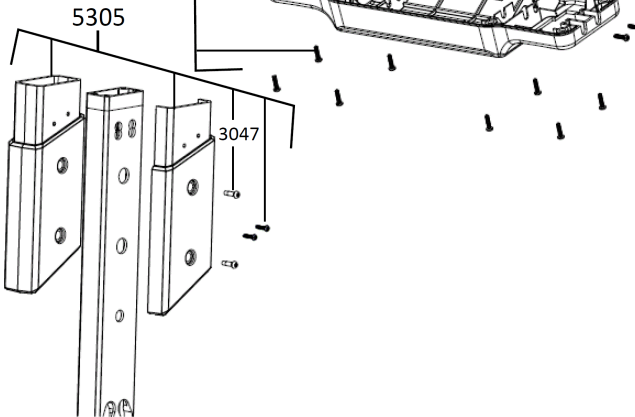

MXFLSDP-301 KIT L Sew Mach Pow-Cart IN2

4933471851 - MXFLSDP-301 - 4000474838

4325

Position	Quantity	Description	Part number	EAN
1001 1	1	FRAME	4931479976	4058546397395
1002 2	1	CONTROL DEVICE	4931479977	4058546397401
1003 3	1	COVER	4931479978	4058546397418
1008 4	1	CAP	4931479979	4058546397425
1009 5	1	FRAME	4931479980	4058546397432
1013 6	2	SCREW	4931479981	4058546397449
1014 7	26	SCREW	4931479982	4058546397456
1015 8	18	NUT	4931479983	4058546397463
1017 9	6	SCREW	4931479984	4058546397470
1019 10	4	SCREW	4931479985	4058546397487
1020 11	3	WASHER	4931479986	4058546397494
1023 12	11	WASHER	4931479987	4058546397500
1024 13	1	FRAME	4931479988	4058546397517
1136 14	5	SCREW	4931479989	4058546397524
1138 15	1	NUT	4931479990	4058546397531
1142 16	2	SCREW	4931479991	4058546397548
1151 17	1	HOUSING BOTTOM	4931479992	4058546397555
1171 18	3	SCREW	4931479993	4058546397562
1172 19	2	SCREW	4931479994	4058546397579
1182 20	2	SCREW	4931479995	4058546397586
1336 21	1	FRAME	4931479996	4058546397593
1337 22	1	BRACKET	4931479997	4058546397609
1338 23	1	FOOT	4931479998	4058546397616
1340 24	1	HANDLE	4931479999	4058546397623
1343 25	1	HOLDER	4931480000	4058546397630
1344 26	1	DRAIN COCK	4931480001	4058546397647
1352 27	1	BLOCK	4931480002	4058546397654
1400 28	4	HOOK	4931480003	4058546397661
1402 29	16	WASHER	4931480004	4058546397678
1403 30	2	STOP	4931480005	4058546397685
1404 31	32	NUT	4931480006	4058546397692
2025 32	15	SCREW	4931480007	4058546397708
2026 33	1	COVER	4931480008	4058546397715
2027 34	1	MOULDED PART	4931480009	4058546397722
2030 35	1	RETAINING RING	4931480010	4058546397739
2032 36	1	RETAINING RING	4931480011	4058546397746
2033 37	1	WASHER	4931480012	4058546397753
2036 38	2	BALL BEARING	4931480013	4058546397760
2040 39	1	COVER	4931480014	4058546397777
2042 40	1	SCREW	4931480015	4058546397784
2044 41	10	SCREW	4931480016	4058546397791
2146 42	1	COUPLING	4931480017	4058546397807
2147 43	1	COUPLING	4931480018	4058546397814
2148 44	1	RUBBER BUFFER	4931480019	4058546397821
2149 45	1	RETAINING RING	4931480020	4058546397838
2180 46	1	LATCH BAR	4931480021	4058546397845
2316 47	1	CONNECTION	4931480022	4058546397852
2339 48	1	LINK BLOCK	4931480023	4058546397869
2341 49	1	LINK BLOCK	4931480024	4058546397876
2342 50	1	SHAFT	4931480025	4058546397883