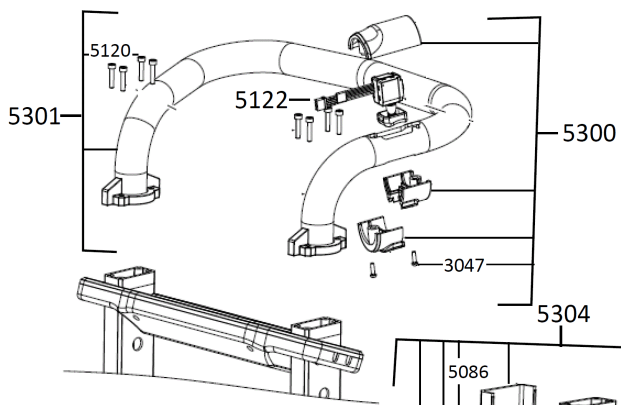

MXFLSDP-301 KIT L Sew Mach Pow-Cart IN2

4933471851 - MXFLSDP-301 - 4000474838

4325

Position	Quantity	Description	Part number	EAN
1001 1	1	FRAME	4931479976	4058546397395
1002 2	1	CONTROL DEVICE	4931479977	4058546397401
1003 3	1	COVER	4931479978	4058546397418
1008 4	1	CAP	4931479979	4058546397425
1009 5	1	FRAME	4931479980	4058546397432
1013 6	2	SCREW	4931479981	4058546397449
1014 7	26	SCREW	4931479982	4058546397456
1015 8	18	NUT	4931479983	4058546397463
1017 9	6	SCREW	4931479984	4058546397470
1019 10	4	SCREW	4931479985	4058546397487
1020 11	3	WASHER	4931479986	4058546397494
1023 12	11	WASHER	4931479987	4058546397500
1024 13	1	FRAME	4931479988	4058546397517
1136 14	5	SCREW	4931479989	4058546397524
1138 15	1	NUT	4931479990	4058546397531
1142 16	2	SCREW	4931479991	4058546397548
1151 17	1	HOUSING BOTTOM	4931479992	4058546397555
1171 18	3	SCREW	4931479993	4058546397562
1172 19	2	SCREW	4931479994	4058546397579
1182 20	2	SCREW	4931479995	4058546397586
1336 21	1	FRAME	4931479996	4058546397593
1337 22	1	BRACKET	4931479997	4058546397609
1338 23	1	FOOT	4931479998	4058546397616
1340 24	1	HANDLE	4931479999	4058546397623
1343 25	1	HOLDER	4931480000	4058546397630
1344 26	1	DRAIN COCK	4931480001	4058546397647
1352 27	1	BLOCK	4931480002	4058546397654
1400 28	4	HOOK	4931480003	4058546397661
1402 29	16	WASHER	4931480004	4058546397678
1403 30	2	STOP	4931480005	4058546397685
1404 31	32	NUT	4931480006	4058546397692
2025 32	15	SCREW	4931480007	4058546397708
2026 33	1	COVER	4931480008	4058546397715
2027 34	1	MOULDED PART	4931480009	4058546397722
2030 35	1	RETAINING RING	4931480010	4058546397739
2032 36	1	RETAINING RING	4931480011	4058546397746
2033 37	1	WASHER	4931480012	4058546397753
2036 38	2	BALL BEARING	4931480013	4058546397760
2040 39	1	COVER	4931480014	4058546397777
2042 40	1	SCREW	4931480015	4058546397784
2044 41	10	SCREW	4931480016	4058546397791
2146 42	1	COUPLING	4931480017	4058546397807
2147 43	1	COUPLING	4931480018	4058546397814
2148 44	1	RUBBER BUFFER	4931480019	4058546397821
2149 45	1	RETAINING RING	4931480020	4058546397838
2180 46	1	LATCH BAR	4931480021	4058546397845
2316 47	1	CONNECTION	4931480022	4058546397852
2339 48	1	LINK BLOCK	4931480023	4058546397869
2341 49	1	LINK BLOCK	4931480024	4058546397876
2342 50	1	SHAFT	4931480025	4058546397883