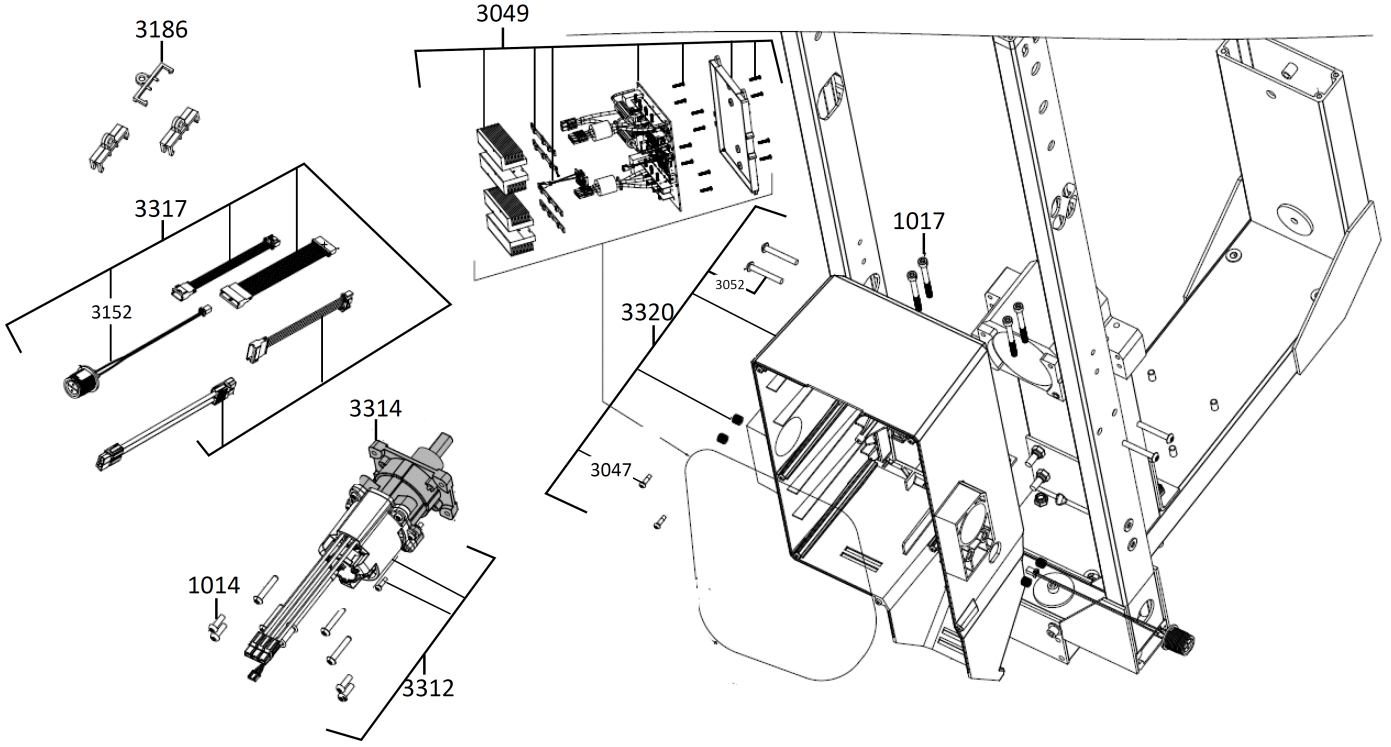

MXFLSDP-301 KIT L Sew Mach Pow-Cart IN2

4933471851 - MXFLSDP-301 - 4000474838

4325

Position	Quantity	Description	Part number	EAN
1001 1	1	FRAME	4931479976	4058546397395
1002 2	1	CONTROL DEVICE	4931479977	4058546397401
1003 3	1	COVER	4931479978	4058546397418
1008 4	1	CAP	4931479979	4058546397425
1009 5	1	FRAME	4931479980	4058546397432
1013 6	2	SCREW	4931479981	4058546397449
1014 7	26	SCREW	4931479982	4058546397456
1015 8	18	NUT	4931479983	4058546397463
1017 9	6	SCREW	4931479984	4058546397470
1019 10	4	SCREW	4931479985	4058546397487
1020 11	3	WASHER	4931479986	4058546397494
1023 12	11	WASHER	4931479987	4058546397500
1024 13	1	FRAME	4931479988	4058546397517
1136 14	5	SCREW	4931479989	4058546397524
1138 15	1	NUT	4931479990	4058546397531
1142 16	2	SCREW	4931479991	4058546397548
1151 17	1	HOUSING BOTTOM	4931479992	4058546397555
1171 18	3	SCREW	4931479993	4058546397562
1172 19	2	SCREW	4931479994	4058546397579
1182 20	2	SCREW	4931479995	4058546397586
1336 21	1	FRAME	4931479996	4058546397593
1337 22	1	BRACKET	4931479997	4058546397609
1338 23	1	FOOT	4931479998	4058546397616
1340 24	1	HANDLE	4931479999	4058546397623
1343 25	1	HOLDER	4931480000	4058546397630
1344 26	1	DRAIN COCK	4931480001	4058546397647
1352 27	1	BLOCK	4931480002	4058546397654
1400 28	4	HOOK	4931480003	4058546397661
1402 29	16	WASHER	4931480004	4058546397678
1403 30	2	STOP	4931480005	4058546397685
1404 31	32	NUT	4931480006	4058546397692
2025 32	15	SCREW	4931480007	4058546397708
2026 33	1	COVER	4931480008	4058546397715
2027 34	1	MOULDED PART	4931480009	4058546397722
2030 35	1	RETAINING RING	4931480010	4058546397739
2032 36	1	RETAINING RING	4931480011	4058546397746
2033 37	1	WASHER	4931480012	4058546397753
2036 38	2	BALL BEARING	4931480013	4058546397760
2040 39	1	COVER	4931480014	4058546397777
2042 40	1	SCREW	4931480015	4058546397784
2044 41	10	SCREW	4931480016	4058546397791
2146 42	1	COUPLING	4931480017	4058546397807
2147 43	1	COUPLING	4931480018	4058546397814
2148 44	1	RUBBER BUFFER	4931480019	4058546397821
2149 45	1	RETAINING RING	4931480020	4058546397838
2180 46	1	LATCH BAR	4931480021	4058546397845
2316 47	1	CONNECTION	4931480022	4058546397852
2339 48	1	LINK BLOCK	4931480023	4058546397869
2341 49	1	LINK BLOCK	4931480024	4058546397876
2342 50	1	SHAFT	4931480025	4058546397883