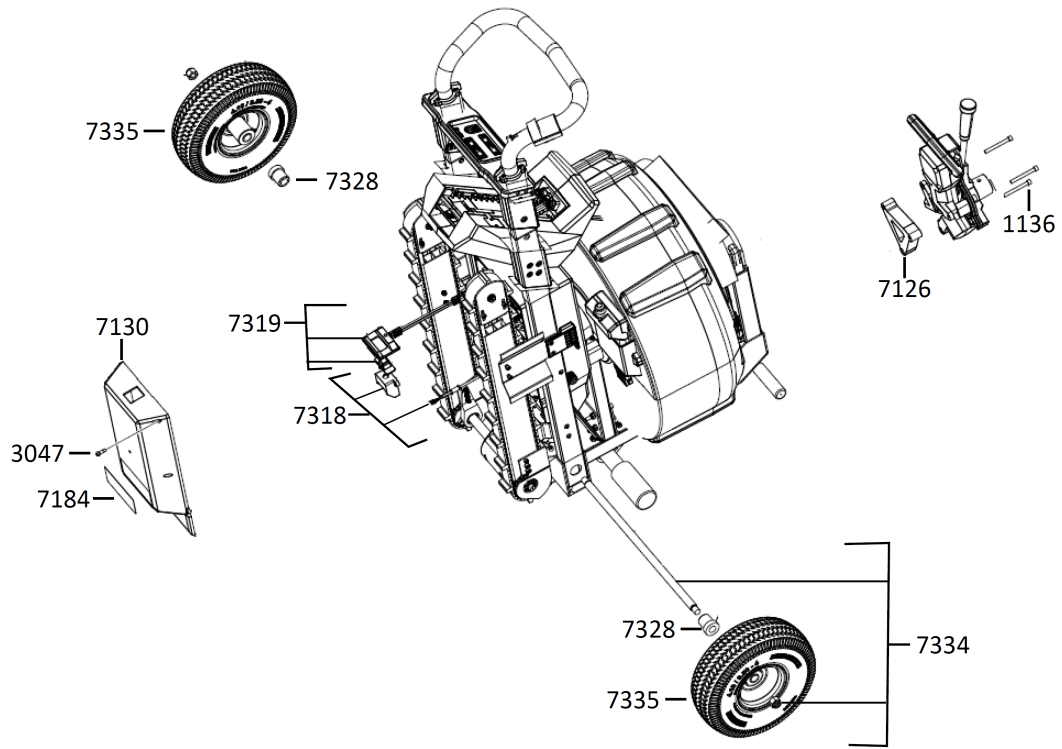

MXFLSDP-301 KIT L Sew Mach Pow-Cart IN2

4933471851 - MXFLSDP-301 - 4000474838

4325

Position	Quantity	Description	Part number	EAN
1001 1	1	FRAME	4931479976	4058546397395
1002 2	1	CONTROL DEVICE	4931479977	4058546397401
1003 3	1	COVER	4931479978	4058546397418
1008 4	1	CAP	4931479979	4058546397425
1009 5	1	FRAME	4931479980	4058546397432
1013 6	2	SCREW	4931479981	4058546397449
1014 7	26	SCREW	4931479982	4058546397456
1015 8	18	NUT	4931479983	4058546397463
1017 9	6	SCREW	4931479984	4058546397470
1019 10	4	SCREW	4931479985	4058546397487
1020 11	3	WASHER	4931479986	4058546397494
1023 12	11	WASHER	4931479987	4058546397500
1024 13	1	FRAME	4931479988	4058546397517
1136 14	5	SCREW	4931479989	4058546397524
1138 15	1	NUT	4931479990	4058546397531
1142 16	2	SCREW	4931479991	4058546397548
1151 17	1	HOUSING BOTTOM	4931479992	4058546397555
1171 18	3	SCREW	4931479993	4058546397562
1172 19	2	SCREW	4931479994	4058546397579
1182 20	2	SCREW	4931479995	4058546397586
1336 21	1	FRAME	4931479996	4058546397593
1337 22	1	BRACKET	4931479997	4058546397609
1338 23	1	FOOT	4931479998	4058546397616
1340 24	1	HANDLE	4931479999	4058546397623
1343 25	1	HOLDER	4931480000	4058546397630
1344 26	1	DRAIN COCK	4931480001	4058546397647
1352 27	1	BLOCK	4931480002	4058546397654
1400 28	4	HOOK	4931480003	4058546397661
1402 29	16	WASHER	4931480004	4058546397678
1403 30	2	STOP	4931480005	4058546397685
1404 31	32	NUT	4931480006	4058546397692
2025 32	15	SCREW	4931480007	4058546397708
2026 33	1	COVER	4931480008	4058546397715
2027 34	1	MOULDED PART	4931480009	4058546397722
2030 35	1	RETAINING RING	4931480010	4058546397739
2032 36	1	RETAINING RING	4931480011	4058546397746
2033 37	1	WASHER	4931480012	4058546397753
2036 38	2	BALL BEARING	4931480013	4058546397760
2040 39	1	COVER	4931480014	4058546397777
2042 40	1	SCREW	4931480015	4058546397784
2044 41	10	SCREW	4931480016	4058546397791
2146 42	1	COUPLING	4931480017	4058546397807
2147 43	1	COUPLING	4931480018	4058546397814
2148 44	1	RUBBER BUFFER	4931480019	4058546397821
2149 45	1	RETAINING RING	4931480020	4058546397838
2180 46	1	LATCH BAR	4931480021	4058546397845
2316 47	1	CONNECTION	4931480022	4058546397852
2339 48	1	LINK BLOCK	4931480023	4058546397869
2341 49	1	LINK BLOCK	4931480024	4058546397876
2342 50	1	SHAFT	4931480025	4058546397883