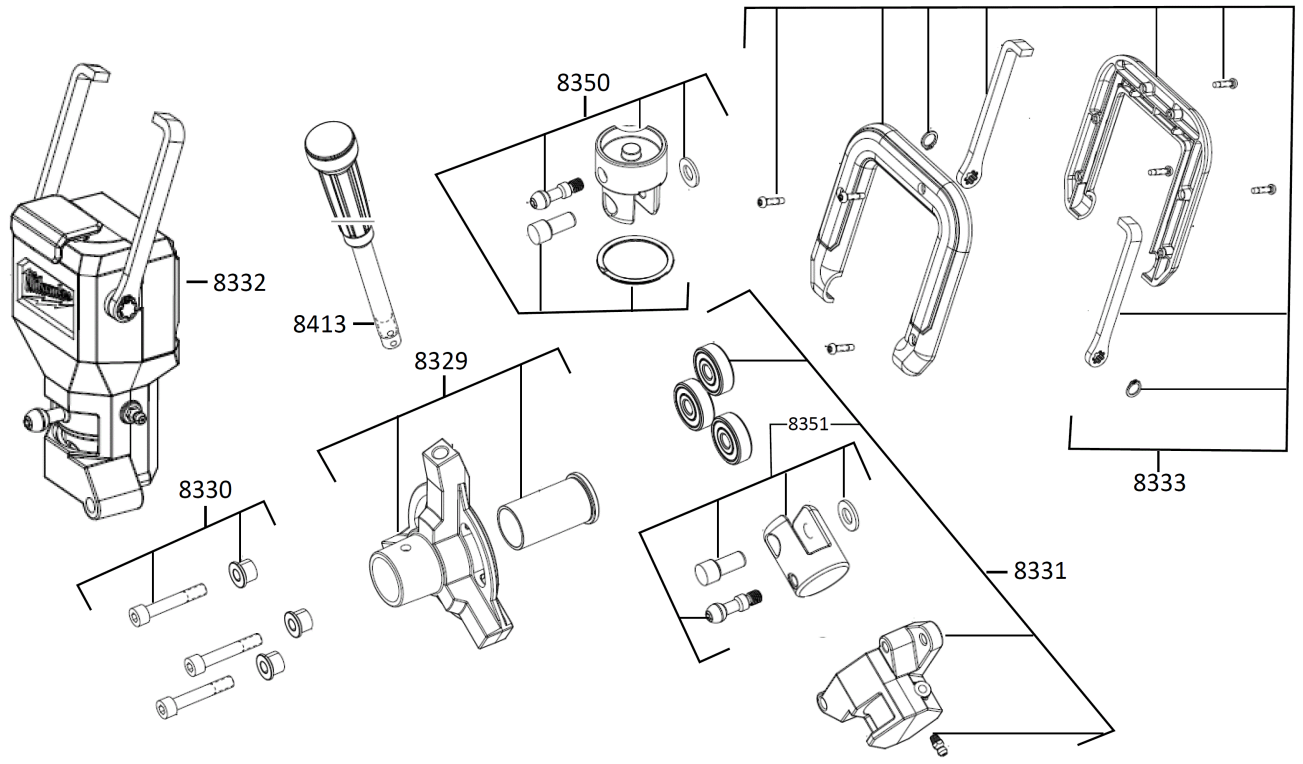

MXFLSDP-301 KIT L Sew Mach Pow-Cart IN2

4933471851 - MXFLSDP-301 - 4000474838

4325

Position	Quantity	Description	Part number	EAN
1001 1	1	FRAME	4931479976	4058546397395
1002 2	1	CONTROL DEVICE	4931479977	4058546397401
1003 3	1	COVER	4931479978	4058546397418
1008 4	1	CAP	4931479979	4058546397425
1009 5	1	FRAME	4931479980	4058546397432
1013 6	2	SCREW	4931479981	4058546397449
1014 7	26	SCREW	4931479982	4058546397456
1015 8	18	NUT	4931479983	4058546397463
1017 9	6	SCREW	4931479984	4058546397470
1019 10	4	SCREW	4931479985	4058546397487
1020 11	3	WASHER	4931479986	4058546397494
1023 12	11	WASHER	4931479987	4058546397500
1024 13	1	FRAME	4931479988	4058546397517
1136 14	5	SCREW	4931479989	4058546397524
1138 15	1	NUT	4931479990	4058546397531
1142 16	2	SCREW	4931479991	4058546397548
1151 17	1	HOUSING BOTTOM	4931479992	4058546397555
1171 18	3	SCREW	4931479993	4058546397562
1172 19	2	SCREW	4931479994	4058546397579
1182 20	2	SCREW	4931479995	4058546397586
1336 21	1	FRAME	4931479996	4058546397593
1337 22	1	BRACKET	4931479997	4058546397609
1338 23	1	FOOT	4931479998	4058546397616
1340 24	1	HANDLE	4931479999	4058546397623
1343 25	1	HOLDER	4931480000	4058546397630
1344 26	1	DRAIN COCK	4931480001	4058546397647
1352 27	1	BLOCK	4931480002	4058546397654
1400 28	4	HOOK	4931480003	4058546397661
1402 29	16	WASHER	4931480004	4058546397678
1403 30	2	STOP	4931480005	4058546397685
1404 31	32	NUT	4931480006	4058546397692
2025 32	15	SCREW	4931480007	4058546397708
2026 33	1	COVER	4931480008	4058546397715
2027 34	1	MOULDED PART	4931480009	4058546397722
2030 35	1	RETAINING RING	4931480010	4058546397739
2032 36	1	RETAINING RING	4931480011	4058546397746
2033 37	1	WASHER	4931480012	4058546397753
2036 38	2	BALL BEARING	4931480013	4058546397760
2040 39	1	COVER	4931480014	4058546397777
2042 40	1	SCREW	4931480015	4058546397784
2044 41	10	SCREW	4931480016	4058546397791
2146 42	1	COUPLING	4931480017	4058546397807
2147 43	1	COUPLING	4931480018	4058546397814
2148 44	1	RUBBER BUFFER	4931480019	4058546397821
2149 45	1	RETAINING RING	4931480020	4058546397838
2180 46	1	LATCH BAR	4931480021	4058546397845
2316 47	1	CONNECTION	4931480022	4058546397852
2339 48	1	LINK BLOCK	4931480023	4058546397869
2341 49	1	LINK BLOCK	4931480024	4058546397876
2342 50	1	SHAFT	4931480025	4058546397883