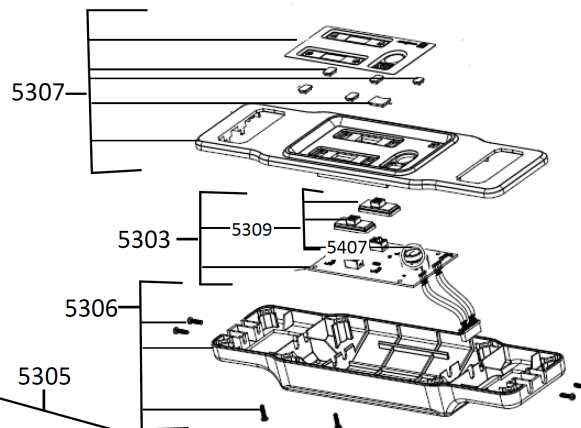

MXFLSDP-301 KIT L Sew Mach Pow-Cart IN2

4933471851 - MXFLSDP-301 - 4000474838

4325

Position	Quantity	Description	Part number	EAN
1001 1	1	FRAME	4931479976	4058546397395
1002 2	1	CONTROL DEVICE	4931479977	4058546397401
1003 3	1	COVER	4931479978	4058546397418
1008 4	1	CAP	4931479979	4058546397425
1009 5	1	FRAME	4931479980	4058546397432
1013 6	2	SCREW	4931479981	4058546397449
1014 7	26	SCREW	4931479982	4058546397456
1015 8	18	NUT	4931479983	4058546397463
1017 9	6	SCREW	4931479984	4058546397470
1019 10	4	SCREW	4931479985	4058546397487
1020 11	3	WASHER	4931479986	4058546397494
1023 12	11	WASHER	4931479987	4058546397500
1024 13	1	FRAME	4931479988	4058546397517
1136 14	5	SCREW	4931479989	4058546397524
1138 15	1	NUT	4931479990	4058546397531
1142 16	2	SCREW	4931479991	4058546397548
1151 17	1	HOUSING BOTTOM	4931479992	4058546397555
1171 18	3	SCREW	4931479993	4058546397562
1172 19	2	SCREW	4931479994	4058546397579
1182 20	2	SCREW	4931479995	4058546397586
1336 21	1	FRAME	4931479996	4058546397593
1337 22	1	BRACKET	4931479997	4058546397609
1338 23	1	FOOT	4931479998	4058546397616
1340 24	1	HANDLE	4931479999	4058546397623
1343 25	1	HOLDER	4931480000	4058546397630
1344 26	1	DRAIN COCK	4931480001	4058546397647
1352 27	1	BLOCK	4931480002	4058546397654
1400 28	4	HOOK	4931480003	4058546397661
1402 29	16	WASHER	4931480004	4058546397678
1403 30	2	STOP	4931480005	4058546397685
1404 31	32	NUT	4931480006	4058546397692
2025 32	15	SCREW	4931480007	4058546397708
2026 33	1	COVER	4931480008	4058546397715
2027 34	1	MOULDED PART	4931480009	4058546397722
2030 35	1	RETAINING RING	4931480010	4058546397739
2032 36	1	RETAINING RING	4931480011	4058546397746
2033 37	1	WASHER	4931480012	4058546397753
2036 38	2	BALL BEARING	4931480013	4058546397760
2040 39	1	COVER	4931480014	4058546397777
2042 40	1	SCREW	4931480015	4058546397784
2044 41	10	SCREW	4931480016	4058546397791
2146 42	1	COUPLING	4931480017	4058546397807
2147 43	1	COUPLING	4931480018	4058546397814
2148 44	1	RUBBER BUFFER	4931480019	4058546397821
2149 45	1	RETAINING RING	4931480020	4058546397838
2180 46	1	LATCH BAR	4931480021	4058546397845
2316 47	1	CONNECTION	4931480022	4058546397852
2339 48	1	LINK BLOCK	4931480023	4058546397869
2341 49	1	LINK BLOCK	4931480024	4058546397876
2342 50	1	SHAFT	4931480025	4058546397883