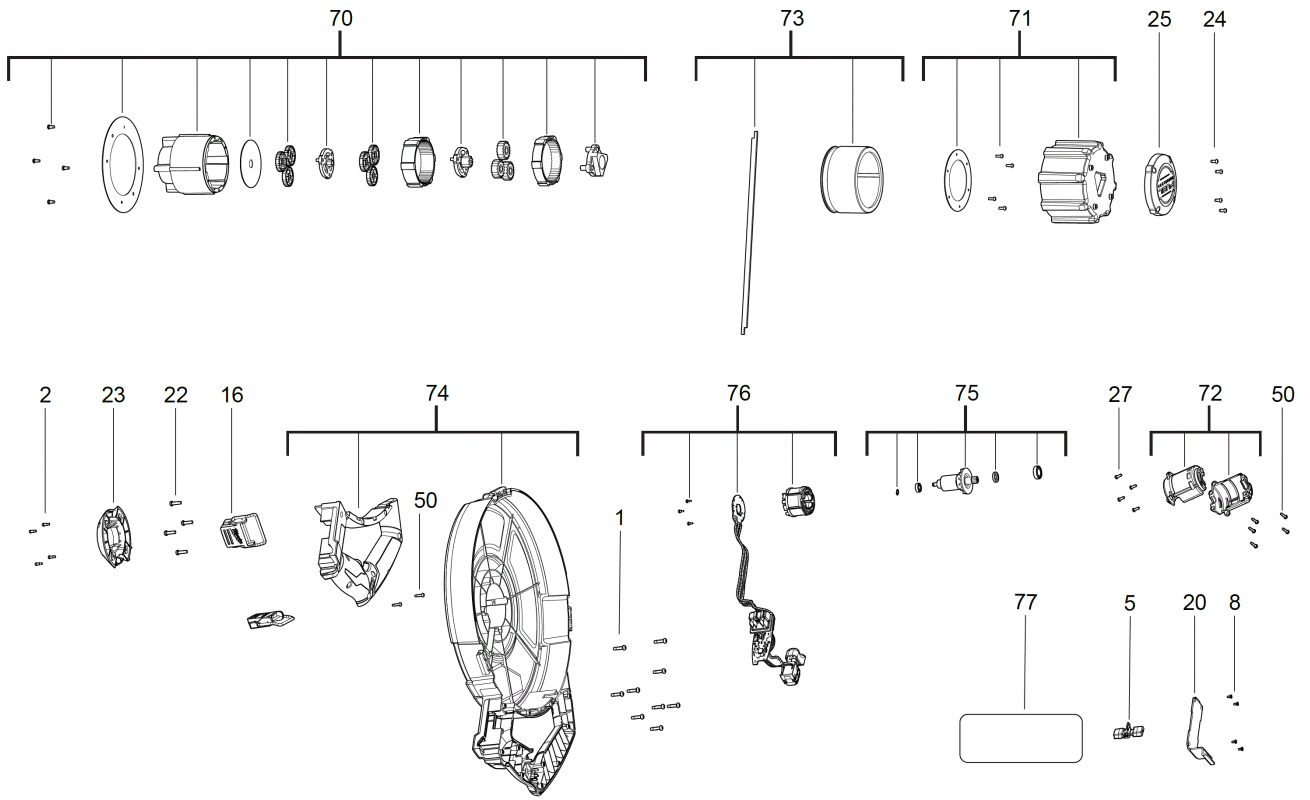

# **M18FPFT-0 FUEL FISH TAPE 0-VERSION XXX**

**4933471952 - M18FPFT-0 - 4000474940**

Position	Quantity	Description	Part number	EAN
0001 1	9	SCREW	4931465326	4058546234263
0002 2	4	SCREW	4931466151	4058546273682
0005 3	1	SLIDER	4931472707	4058546330095
0008 4	4	SCREW	4931465385	4058546234850
0016 5	3	LATCH	4931472708	4058546330101
0020 6	1	COVER	4931472709	4058546330118
0022 7	4	SCREW	4931472710	4058546330125
0023 8	1	CAP	4931472711	4058546330132
0024 9	4	SCREW	4931472712	4058546330149
0025 10	1	COVER	4931472713	4058546330156
0027 11	4	SCREW	4931435474	4002395891634
0050 12	7	SCREW	4931436686	4002395258260
0070 13	1	GEAR BOX	4931472714	4058546330163
0071 14	1	GEAR BOX HOUSING	4931472715	4058546330170
0072 15	1	MOTOR HOUSING	4931472716	4058546330187
0073 16	1	BUSHING	4931472717	4058546330194
0074 17	1	HANDLE SET	4931472718	4058546330200
0075 18	1	ROTOR	4931472719	4058546330217
0076 19	1	ELECTRONIC	4931472720	4058546330224
0077 20	1	RATING PLATE	4931472721	4058546330231