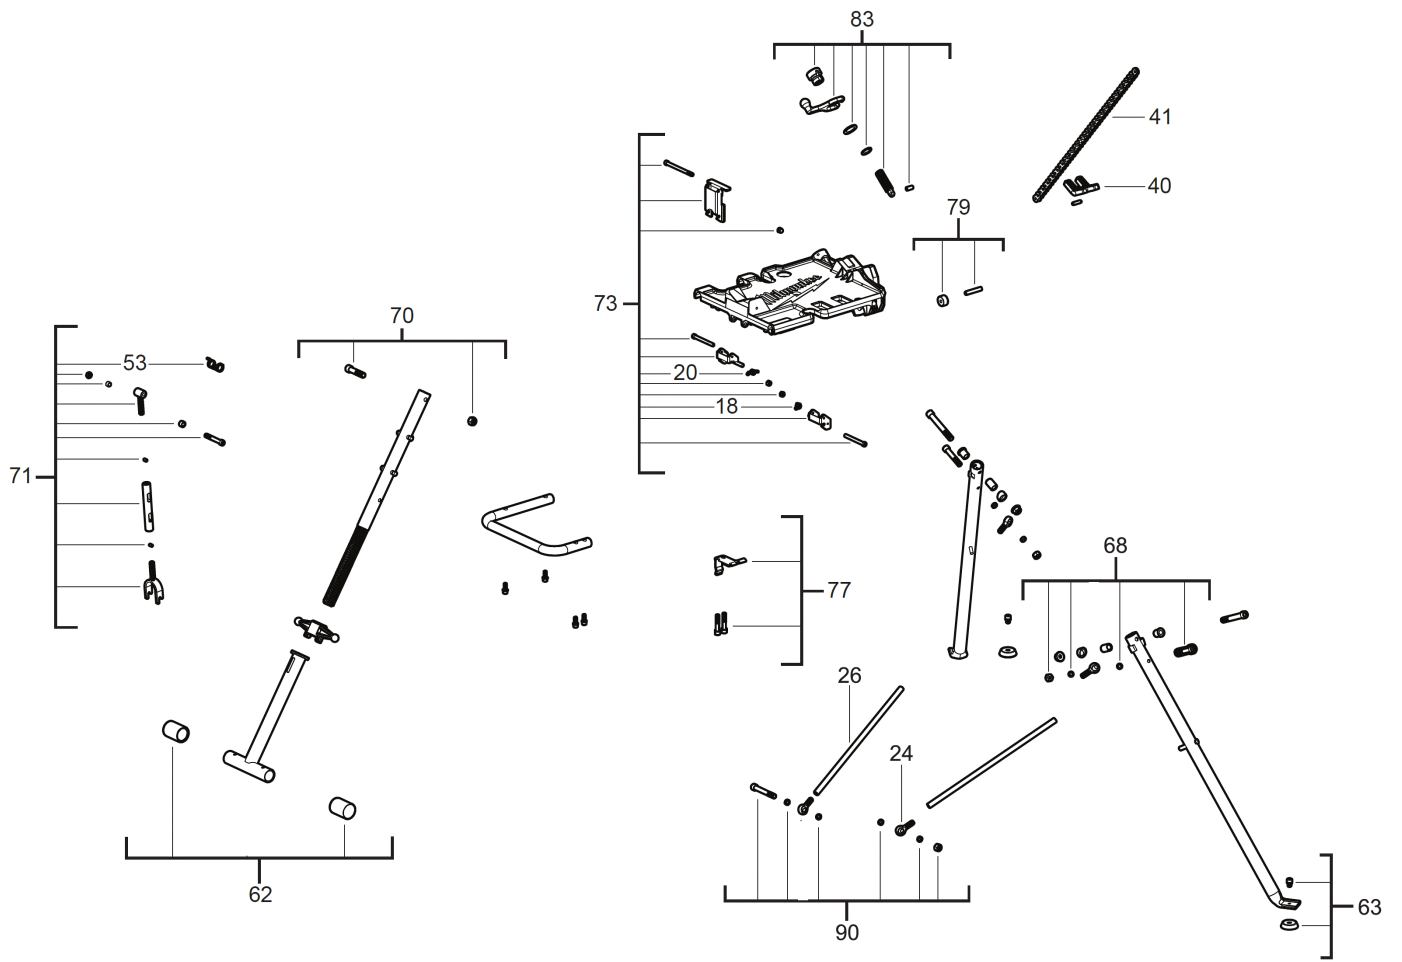

# MPS MILWAUKEE PIPE STAND XXX

4933472022 - MPS - 4000483138

Position	Quantity	Description	Part number	EAN
0018 1	1	SPRING	4931479780	4058546395438
0020 2	1	SPRING	4931479781	4058546395445
0024 3	4	SCREW	4931479782	4058546395452
0026 4	2	ROD	4931479783	4058546395469
0041 5	1	CHAIN	4931479784	4058546395476
0053 6	1	SPRING	4931479785	4058546395483
0062 7	1	RUBBER FOOT	4931479786	4058546395490
0063 8	1	RUBBER FOOT	4931479787	4058546395506
0068 9	2	CONNECTION SET	4931479788	4058546395513
0070 10	1	CONNECTION SET	4931479789	4058546395520
0071 11	1	HOLDING BRACKET	4931479790	4058546395537
0073 12	1	LOCK COMPLETE	4931479791	4058546395544
0077 13	1	HOLDER	4931479792	4058546395551
0079 14	1	GUIDE ROLLER	4931479793	4058546395568
0083 15	1	TENSION LEVER	4931479794	4058546395575
0090 16	1	CONNECTION SET	4931479795	4058546395582