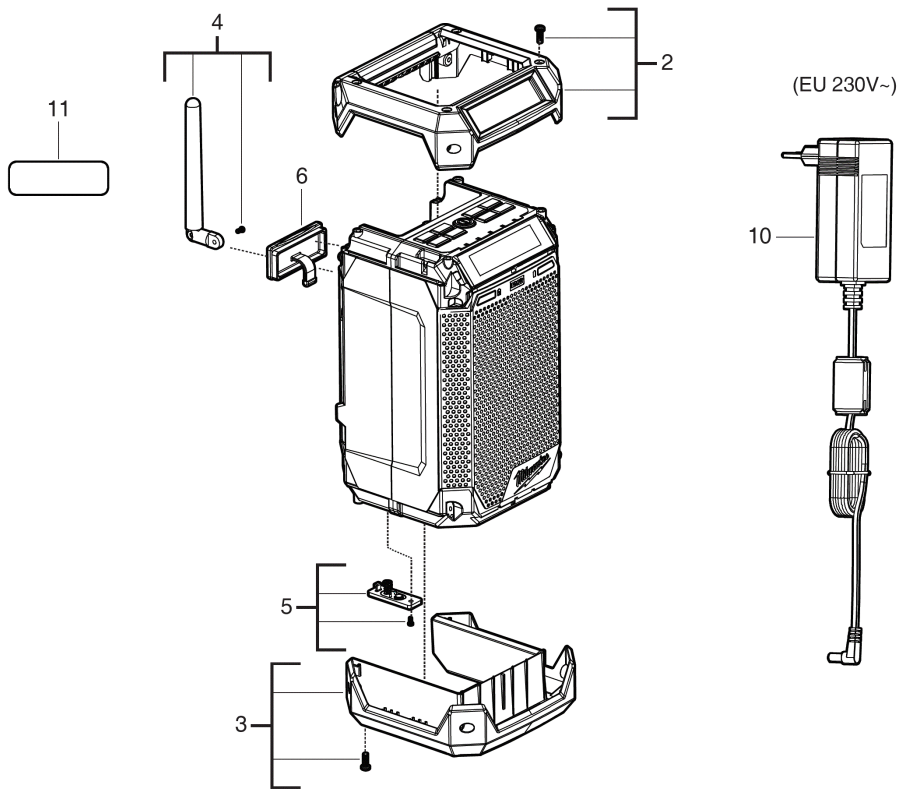

M12RCDAB+0 M12 RADIO IN2

4933472114 - M12RCDAB+0 - 4000474894

Position	Quantity	Description	Part number	EAN
0002 1	1	COVER	4931479093	4058546366612
0003 2	1	FOOT	4931479094	4058546366629
0004 3	1	ANTENNA	4931479095	4058546366636
0005 4	1	COVER	4931479096	4058546366643
0006 5	1	COVER	4931479097	4058546366650
0010 6	1	POWER SUPPLY	4931483093	4058546366667
0011 7	1	RATING PLATE	4931479099	4058546366674