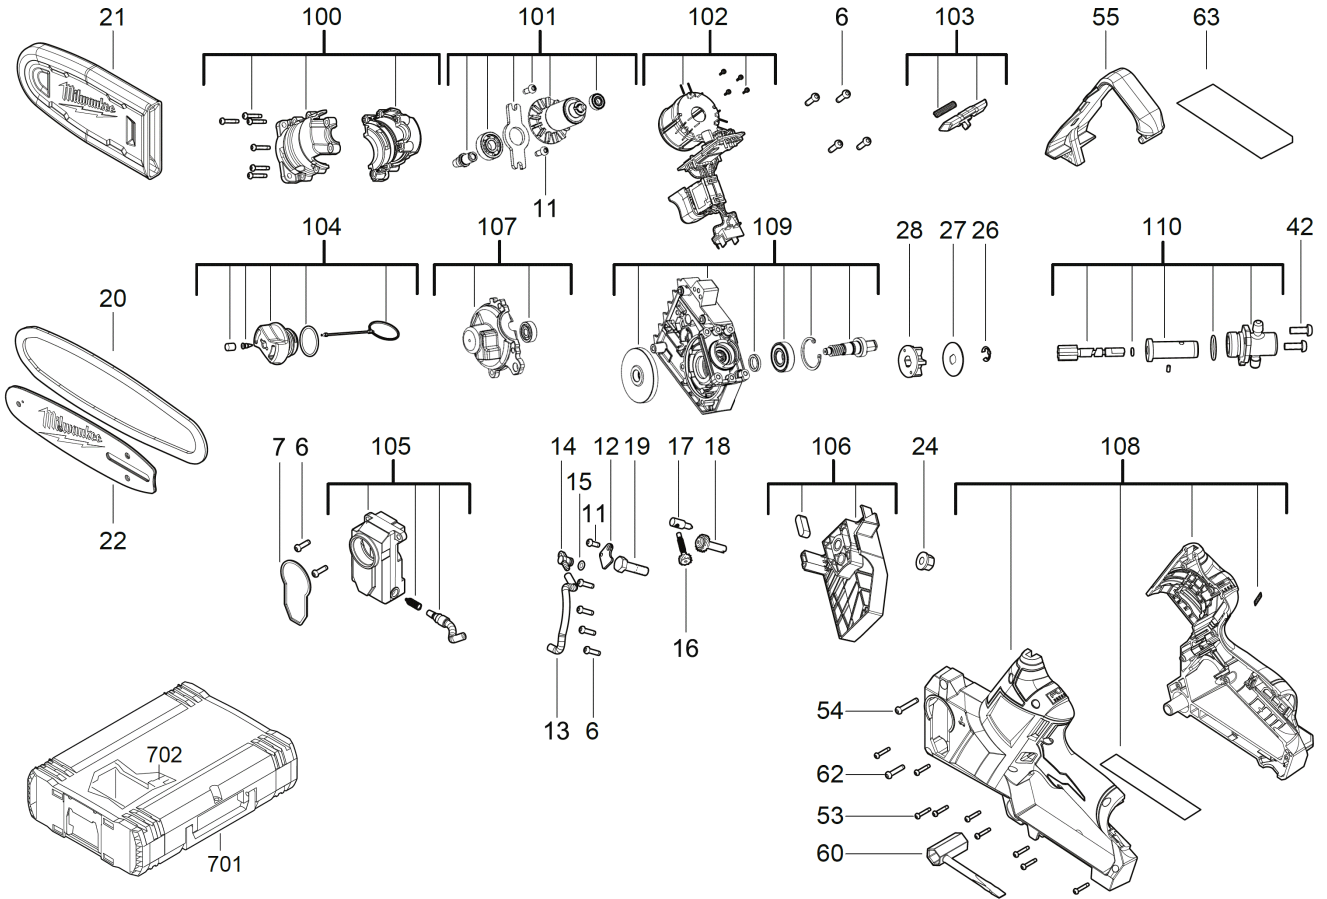

# M12FHS-0 FUEL HATCHET PRUNING SAW XXX

4933472211 - M12FHS-0 - 4000497605

Position	Quantity	Description	Part number	EAN
0006 1	10	SCREW	4931435150	4002395859948
0007 2	1	GASKET	4931473731	4058546356071
0011 3	3	SCREW	660165015	4002395849826
0012 4	1	BRACKET	4931473733	4058546356095
0013 5	1	HOSE	4931473734	4058546356101
0014 6	1	CONNECTOR	4931473735	4058546356118
0015 7	1	O-RING	4931473736	4058546356125
0016 8	1	GEAR	4931473737	4058546356132
0017 9	1	SCREW	4931465947	4058546240479
0018 10	1	SCREW	4931465949	4058546240493
0019 11	1	SCREW	4931466697	4058546279141
0020 12	1	Sawchain 3/8x152x1.1 P1	4932478427	4058546346188
0021 13	1	GUARD	4931473738	4058546356149
0022 14	1	CHAINSAW SWORD	4932480168	4058546404536
0024 15	1	NUT	4931465951	4058546240516
0026 16	1	SLEEVE	4931436401	4002395250295
0027 17	1	WASHER	4931465946	4058546240462
0028 18	1	SPROCKET	4931512114	4058546659707
0042 19	2	SCREW	4931431788	4002395895717
0053 20	9	SCREW	4931465499	4058546235994
0054 21	1	SCREW	4931473740	4058546356163
0055 22	1	GUARD	4931473741	4058546356170
0060 23	1	WRENCH	4931465931	4058546240318
0062 24	1	SCREW	4931435661	4002395863655
0063 25	1	RATING PLATE	4931496347	4058546534844
0100 26	1	MOTOR HOUSING	4931473743	4058546356194
0101 27	1	ROTOR	4931496348	4058546534851
0102 28	1	ELECTRONIC	4931473745	4058546356217
0103 29	1	SLIDER	4931473746	4058546356224
0104 30	1	COVER CAP	4931473747	4058546356231
0105 31	1	TANK	4931473748	4058546356248
0106 32	1	COVER	4931473749	4058546356255
0107 33	1	GEAR BOX COVER	4931496349	4058546534868
0108 34	1	HOUSING	4931473751	4058546356279
0109 35	1	GEAR BOX ASSY	4931496350	4058546534875
0110 36	1	OIL PUMP	4931473753	4058546356293
0702 37	1	INSERT	4931473754	4058546356309