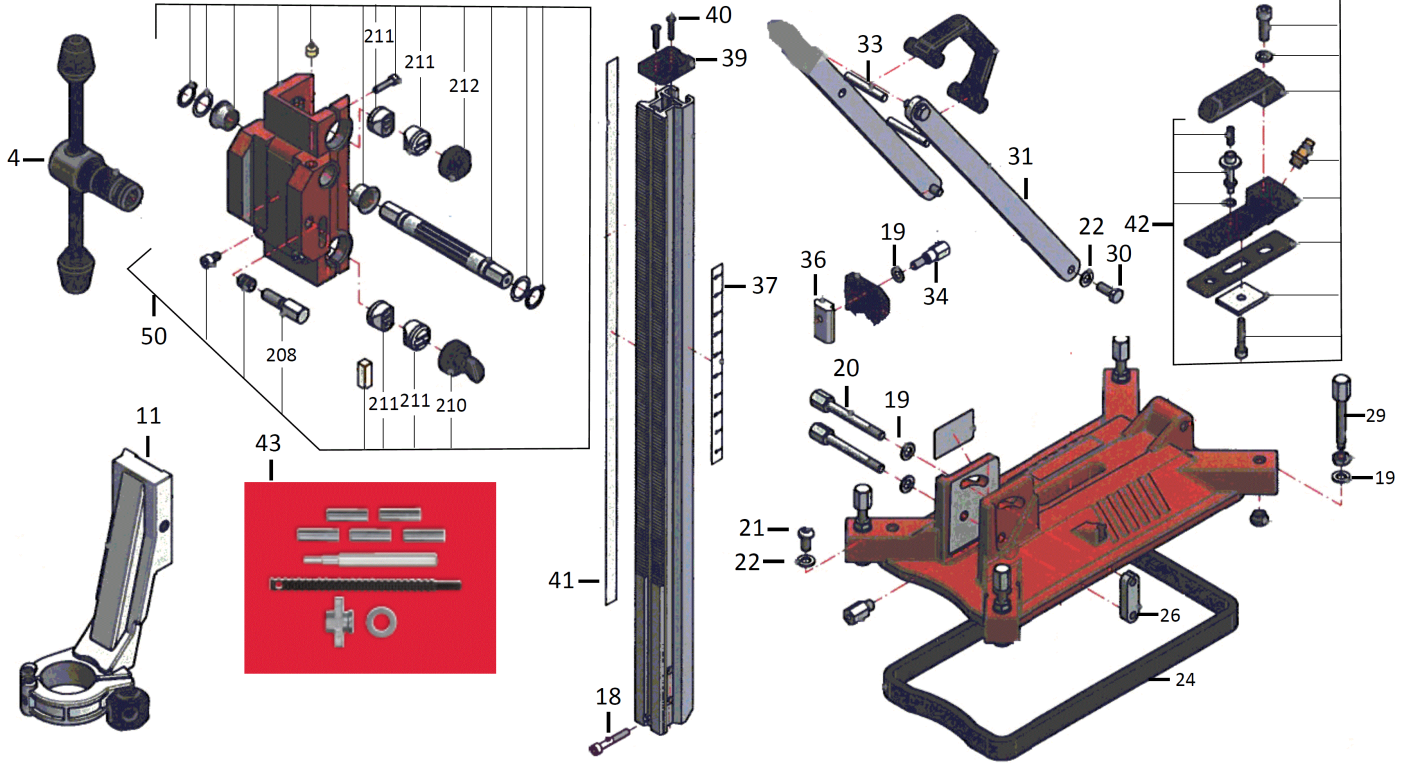

MXFDR255TV MX DIAM CORE DRILL STAND XXX

4933472247 - MXFDR255TV - 4000477189

Position	Quantity	Description	Part number	EAN
0004 1	1	LEVER	4931400599	4002395764617
0018 2	1	SCREW	4931473070	4058546333720
0019 3	7	WASHER	Item discontinued(4931400615)	
0020 4	2	SCREW	4931400617	4002395825820
0021 5	2	SCREW	4931473071	4058546333737
0022 6	1	WASHER	Item discontinued(4931400616)	
0024 7	6	SEAL	4931400613	4002395764631
0026 8	1	BLOCK	Item discontinued(4931400614)	
0029 9	4	BOLT SET	4931400633	4002395764280
0030 10	4	SCREW	Item discontinued(4931400623)	
0031 11	2	SUPPORT BRACKET	Item discontinued(4931400621)	
0033 12	2	SHAFT	Item discontinued(4931400624)	
0034 13	1	CLAMP	4931400628	4002395764273
0036 14	1	TENSIONING DEVICE	4931400626	4002395825905
0037 15	1	STICKER	Item discontinued(4931413751)	
0039 16	1	COVER	Item discontinued(4931400631)	
0040 17	2	SCREW	4931400630	4002395825936
0041 18	1	STICKER	Item discontinued(4931400632)	
0042 19	1	CLAMPING SET	Item discontinued(4931400620)	
0050 20	1	ABSOLUTE UNIT	Item discontinued(4931400618)	
0208 21	1	SCREW	4931400650	4002395764211
0210 22	1	NUT	4931400652	4002395764228
0211 23	4	GUIDE ELEMENT	4931400653	4002395773046
0212 24	1	SCREW	4931400654	4002395764624
0043 25	1	CLAMPING SET DRILL RIG FIXING SET	4932399731	4002395363827