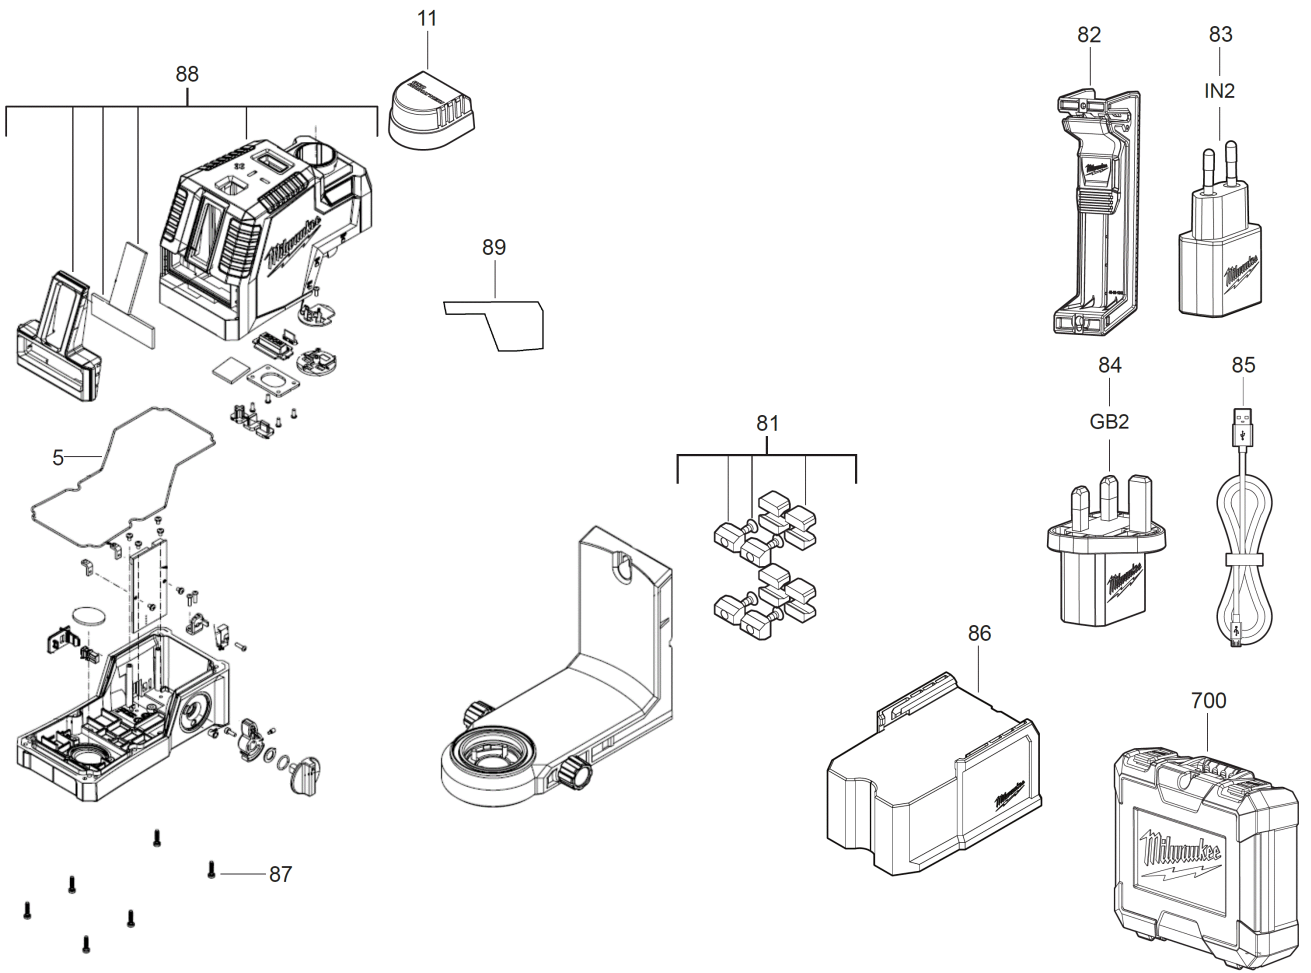

L4CLLP-301C R.USB CROSS L./2P.LASER IN2

4933478099 - L4CLLP-301C - 4000477699

Position	Quantity	Description	Part number	EAN
0005 1	1	SEAL	4931508024	4058546626860
0011 2	1	BATTERY CAP	4931473865	4058546364335
0081 3	1	KIT	4931473866	4058546364342
0082 4	1	CLIP	4931473858	4058546364267
0083 5	1	AC PLUG USB A OUT	4931460595	4058546368203
0084 6	1	AC PLUG USB A OUT	4931460596	4058546368210
0085 7	1	CABLE	4931473825	4058546363932
0086 8	1	SUPPORTING PLATE	4931473868	4058546364366
0087 9	6	SCREW	4931508025	4058546626877
0088 10	1	HOUSING	4931508026	4058546626884
0089 11	1	RATING PLATE	4931508027	4058546626891
0700 12	1	CARRYING CASE	4931473867	4058546364359