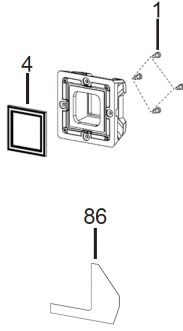

# M123PL-401C M12 3 PLANE LASER IN2

4933478102 - M123PL-401C - 4000477744

<b>Position</b>	<b>Quantity</b>	<b>Description</b>	<b>Part number</b>	<b>EAN</b>
0001 1	1	SCREW	4931508007	4058546626693
0002 2	1	HOUSING	4931508008	4058546626709
0004 3	1	CLIP	4931473858	4058546364267
0005 4	1	SEAL	4931508009	4058546626716
0006 5	4	SCREW	4931508352	4058546630140
0082 6	1	CLAMP	4931508992	4058546636548
0083 7	2	MAGNET	4931483405	4058546389963
0084 8	2	MAGNET	4931473857	4058546364250
0085 9	1	CLIP	4931473858	4058546364267
0086 10	1	RATING PLATE	4931508011	4058546626730
0700 11	1	CARRYING CASE	4931473859	4058546364274