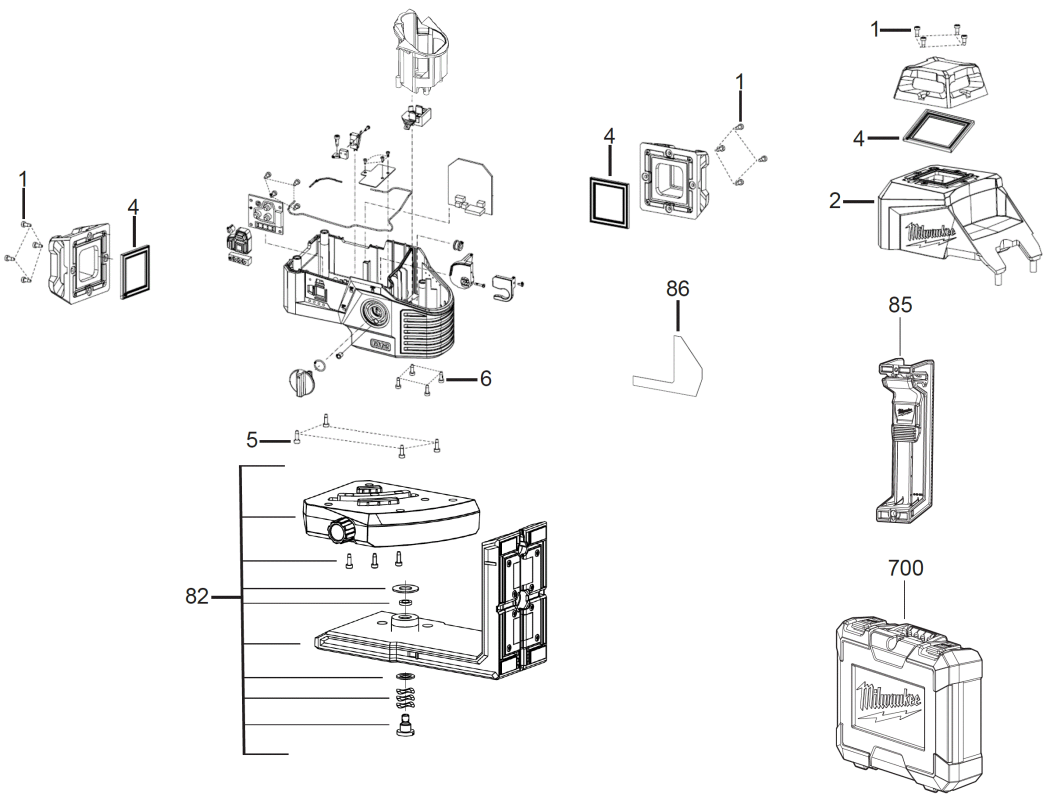

# M123PL-401C M12 3 PLANE LASER IN2

4933478102 - M123PL-401C - 4000477744

<b>Position</b>	<b>Quantity</b>	<b>Description</b>	<b>Part number</b>	<b>EAN</b>
0001 1	1	SCREW	4931508007	4058546626693
0002 2	1	HOUSING	4931508008	4058546626709
0004 3	1	CLIP	4931473858	4058546364267
0005 4	1	SEAL	4931508009	4058546626716
0006 5	4	SCREW	4931508352	4058546630140
0082 6	1	CLAMP	4931508992	4058546636548
0085 7	1	CLIP	4931473858	4058546364267
0086 8	1	RATING PLATE	4931508011	4058546626730
0700 9	1	CARRYING CASE	4931473859	4058546364274