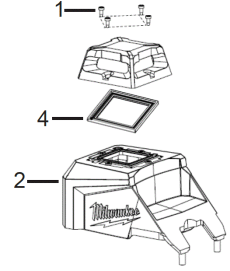

# M123PL-401C M12 3 PLANE LASER IN2

4933478102 - M123PL-401C - 4000477744

<b>Position</b>	<b>Quantity</b>	<b>Description</b>	<b>Part number</b>	<b>EAN</b>
0001 1	1	SCREW	4931508007	4058546626693
0002 2	1	HOUSING	4931508008	4058546626709
0004 3	1	CLIP	4931473858	4058546364267
0005 4	1	SEAL	4931508009	4058546626716
0006 5	4	SCREW	4931508352	4058546630140
0082 6	1	CLAMP	4931508992	4058546636548
0083 7	2	MAGNET	4931483405	4058546389963
0084 8	2	MAGNET	4931473857	4058546364250
0085 9	1	CLIP	4931473858	4058546364267
0086 10	1	RATING PLATE	4931508011	4058546626730
0700 11	1	CARRYING CASE	4931473859	4058546364274