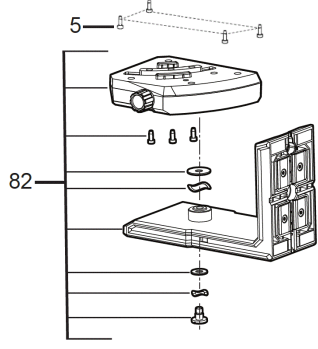

# M123PL-401C M12 3 PLANE LASER IN2

4933478102 - M123PL-401C - 4000477744

<b>Position</b>	<b>Quantity</b>	<b>Description</b>	<b>Part number</b>	<b>EAN</b>
0001 1	1	SCREW	4931508007	4058546626693
0002 2	1	HOUSING	4931508008	4058546626709
0004 3	1	CLIP	4931473858	4058546364267
0005 4	1	SEAL	4931508009	4058546626716
0006 5	4	SCREW	4931508352	4058546630140
0082 6	1	CLAMP	4931508992	4058546636548
0083 7	2	MAGNET	4931483405	4058546389963
0084 8	2	MAGNET	4931473857	4058546364250
0085 9	1	CLIP	4931473858	4058546364267
0086 10	1	RATING PLATE	4931508011	4058546626730
0700 11	1	CARRYING CASE	4931473859	4058546364274