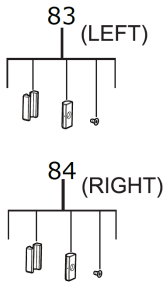

# M123PL-401C M12 3 PLANE LASER IN2

4933478102 - M123PL-401C - 4000477744

<b>Position</b>	<b>Quantity</b>	<b>Description</b>	<b>Part number</b>	<b>EAN</b>
0001 1	1	SCREW	4931508007	4058546626693
0002 2	1	HOUSING	4931508008	4058546626709
0004 3	1	CLIP	4931473858	4058546364267
0005 4	1	SEAL	4931508009	4058546626716
0006 5	4	SCREW	4931508352	4058546630140
0082 6	1	CLAMP	4931508992	4058546636548
0083 7	2	MAGNET	4931483405	4058546389963
0084 8	2	MAGNET	4931473857	4058546364250
0085 9	1	CLIP	4931473858	4058546364267
0086 10	1	RATING PLATE	4931508011	4058546626730
0700 11	1	CARRYING CASE	4931473859	4058546364274