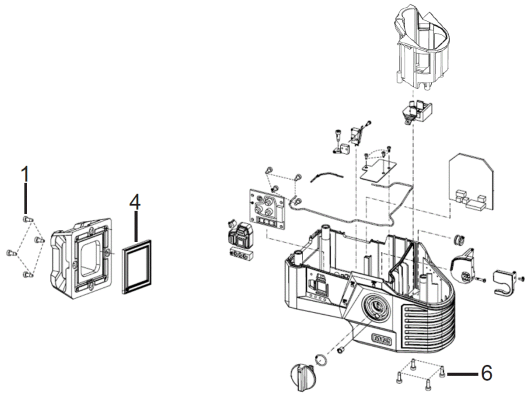

# M123PL-401C M12 3 PLANE LASER IN2

4933478102 - M123PL-401C - 4000477744

<b>Position</b>	<b>Quantity</b>	<b>Description</b>	<b>Part number</b>	<b>EAN</b>
0001 1	1	SCREW	4931508007	4058546626693
0002 2	1	HOUSING	4931508008	4058546626709
0004 3	1	CLIP	4931473858	4058546364267
0005 4	1	SEAL	4931508009	4058546626716
0006 5	4	SCREW	4931508352	4058546630140
0082 6	1	CLAMP	4931508992	4058546636548
0083 7	2	MAGNET	4931483405	4058546389963
0084 8	2	MAGNET	4931473857	4058546364250
0085 9	1	CLIP	4931473858	4058546364267
0086 10	1	RATING PLATE	4931508011	4058546626730
0700 11	1	CARRYING CASE	4931473859	4058546364274