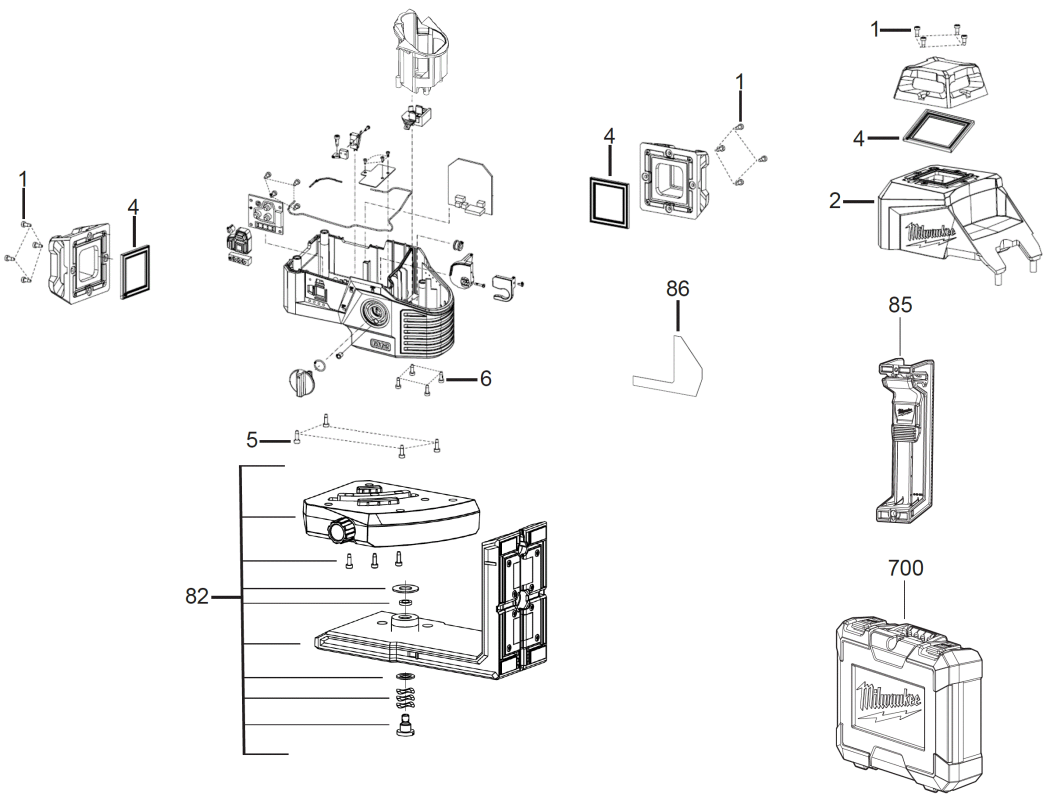

M123PL-0C M12 3 PLANE LASER XXX

4933478103 - M123PL-0C - 4000477744

Position	Quantity	Description	Part number	EAN
0001 1	1	SCREW	4931508007	4058546626693
0002 2	1	HOUSING	4931508008	4058546626709
0004 3	1	CLIP	4931473858	4058546364267
0005 4	1	SEAL	4931508009	4058546626716
0006 5	4	SCREW	4931508352	4058546630140
0082 6	1	CLAMP	4931508992	4058546636548
0085 7	1	CLIP	4931473858	4058546364267
0086 8	1	RATING PLATE	4931508011	4058546626730
0700 9	1	CARRYING CASE	4931473859	4058546364274