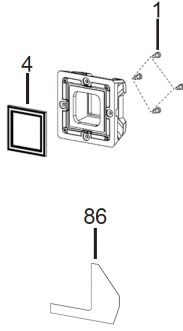

M123PL-0C M12 3 PLANE LASER XXX

4933478103 - M123PL-0C - 4000477744

Position	Quantity	Description	Part number	EAN
0001 1	1	SCREW	4931508007	4058546626693
0002 2	1	HOUSING	4931508008	4058546626709
0004 3	1	CLIP	4931473858	4058546364267
0005 4	1	SEAL	4931508009	4058546626716
0006 5	4	SCREW	4931508352	4058546630140
0082 6	1	CLAMP	4931508992	4058546636548
0083 7	2	MAGNET	4931483405	4058546389963
0084 8	2	MAGNET	4931473857	4058546364250
0085 9	1	CLIP	4931473858	4058546364267
0086 10	1	RATING PLATE	4931508011	4058546626730
0700 11	1	CARRYING CASE	4931473859	4058546364274