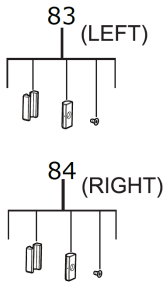

M123PL-0C M12 3 PLANE LASER XXX

4933478103 - M123PL-0C - 4000477744

Position	Quantity	Description	Part number	EAN
0001 1	1	SCREW	4931508007	4058546626693
0002 2	1	HOUSING	4931508008	4058546626709
0004 3	1	CLIP	4931473858	4058546364267
0005 4	1	SEAL	4931508009	4058546626716
0006 5	4	SCREW	4931508352	4058546630140
0082 6	1	CLAMP	4931508992	4058546636548
0083 7	2	MAGNET	4931483405	4058546389963
0084 8	2	MAGNET	4931473857	4058546364250
0085 9	1	CLIP	4931473858	4058546364267
0086 10	1	RATING PLATE	4931508011	4058546626730
0700 11	1	CARRYING CASE	4931473859	4058546364274