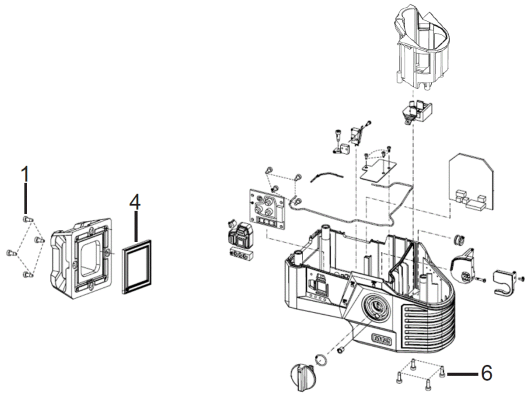

M123PL-0C M12 3 PLANE LASER XXX

4933478103 - M123PL-0C - 4000477744

Position	Quantity	Description	Part number	EAN
0001 1	1	SCREW	4931508007	4058546626693
0002 2	1	HOUSING	4931508008	4058546626709
0004 3	1	CLIP	4931473858	4058546364267
0005 4	1	SEAL	4931508009	4058546626716
0006 5	4	SCREW	4931508352	4058546630140
0082 6	1	CLAMP	4931508992	4058546636548
0083 7	2	MAGNET	4931483405	4058546389963
0084 8	2	MAGNET	4931473857	4058546364250
0085 9	1	CLIP	4931473858	4058546364267
0086 10	1	RATING PLATE	4931508011	4058546626730
0700 11	1	CARRYING CASE	4931473859	4058546364274