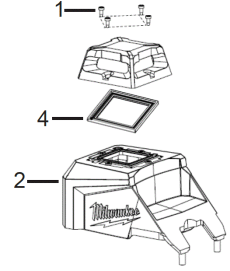

M123PL-0C M12 3 PLANE LASER XXX

4933478103 - M123PL-0C - 4000477744

Position	Quantity	Description	Part number	EAN
0001 1	1	SCREW	4931508007	4058546626693
0002 2	1	HOUSING	4931508008	4058546626709
0004 3	1	CLIP	4931473858	4058546364267
0005 4	1	SEAL	4931508009	4058546626716
0006 5	4	SCREW	4931508352	4058546630140
0082 6	1	CLAMP	4931508992	4058546636548
0083 7	2	MAGNET	4931483405	4058546389963
0084 8	2	MAGNET	4931473857	4058546364250
0085 9	1	CLIP	4931473858	4058546364267
0086 10	1	RATING PLATE	4931508011	4058546626730
0700 11	1	CARRYING CASE	4931473859	4058546364274