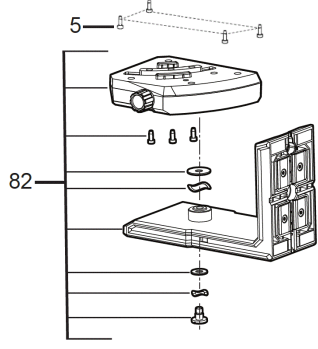

M123PL-0C M12 3 PLANE LASER XXX

4933478103 - M123PL-0C - 4000477744

Position	Quantity	Description	Part number	EAN
0001 1	1	SCREW	4931508007	4058546626693
0002 2	1	HOUSING	4931508008	4058546626709
0004 3	1	CLIP	4931473858	4058546364267
0005 4	1	SEAL	4931508009	4058546626716
0006 5	4	SCREW	4931508352	4058546630140
0082 6	1	CLAMP	4931508992	4058546636548
0083 7	2	MAGNET	4931483405	4058546389963
0084 8	2	MAGNET	4931473857	4058546364250
0085 9	1	CLIP	4931473858	4058546364267
0086 10	1	RATING PLATE	4931508011	4058546626730
0700 11	1	CARRYING CASE	4931473859	4058546364274