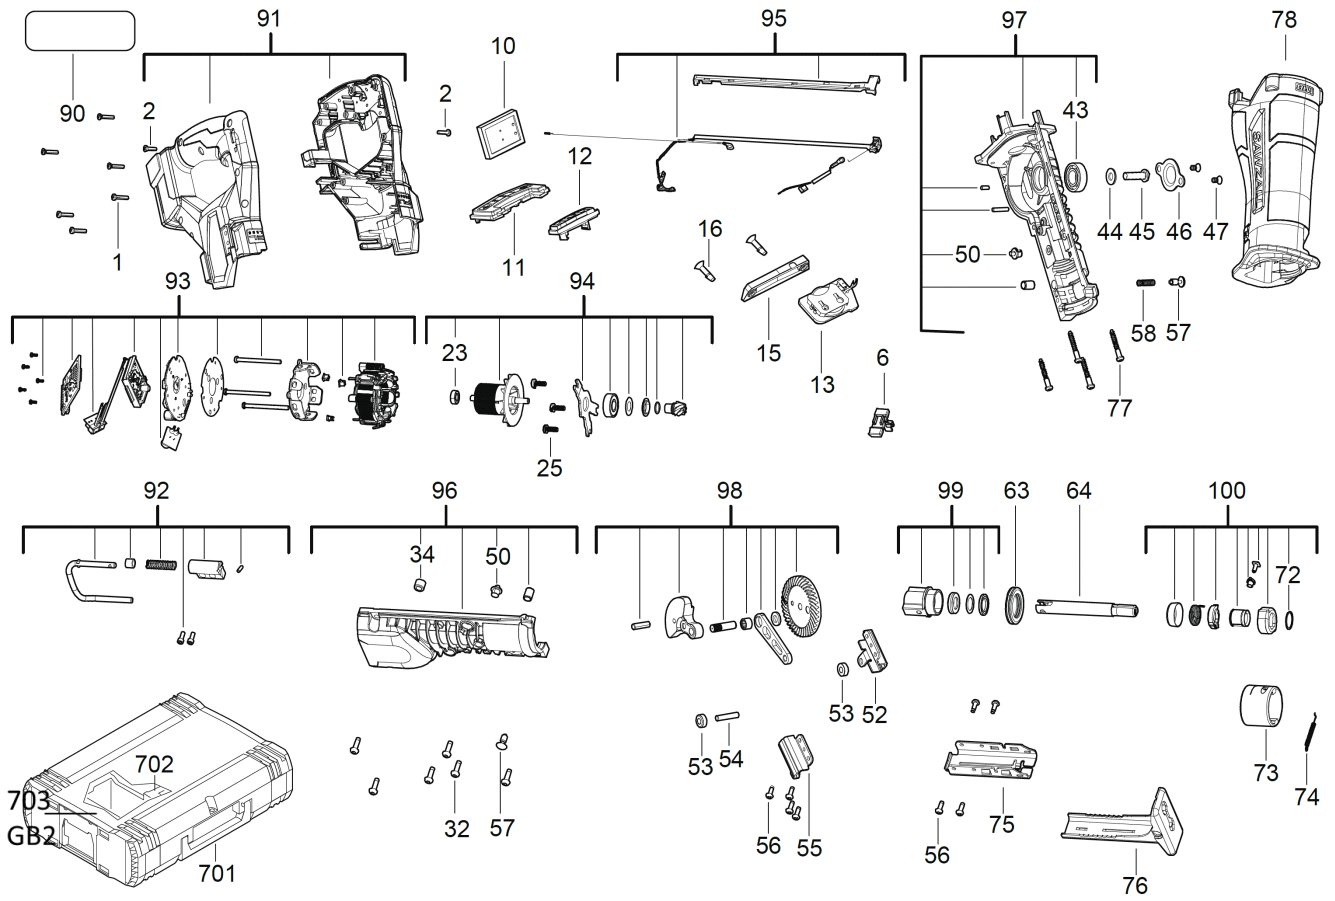

M18ONEFSZ-502X ONEKEY SAWZALL IN2

4933478294 - M18ONEFSZ-502X IN2 - 4000497594

Position	Quantity	Description	Part number	EAN
0001 1	6	SCREW	06827261	4058546068967
0002 2	2	SCREW	4931454146	4002395285600
0006 3	1	SLIDER	4931473770	4058546363383
0010 4	1	RUBBER BUFFER	4931473902	4058546364700
0011 5	1	SPEED CONTROL	4931473903	4058546364717
0012 6	1	PUSH BUTTON	4931473904	4058546364724
0013 7	1	ELECTRONIC	4931473905	4058546364731
0015 8	1	COVER	4931473906	4058546364748
0016 9	2	SCREW	4931473907	4058546364755
0023 10	1	BEARING	4931473771	4058546363390
0025 11	3	SCREW	4931436635	4002395258017
0032 12	6	SCREW	4931435228	4002395860128
0034 13	1	BUSHING	4931473772	4058546363406
0043 14	1	BALL BEARING	4931473778	4058546363468
0044 15	1	WASHER	4931473779	4058546363475
0045 16	1	SCREW	4931473780	4058546363482
0046 17	1	PLATE	4931436036	4002395878390
0047 18	2	SCREW	4931473781	4058546363499
0050 19	2	PIN	4931473774	4058546363420
0052 20	1	SUPPORT BRACKET	4931473773	4058546363413
0053 21	2	SPACER	4931473776	4058546363444
0054 22	1	PIN	4931473775	4058546363437
0055 23	1	COVER	4931473777	4058546363451
0056 24	8	SCREW	661113007	4002395824502
0057 25	2	BUTTON	4931473782	4058546363505
0058 26	1	SPRING	4931473783	4058546363512
0063 27	1	SEAL	4931473786	4058546363543
0064 28	1	SPINDLE	4931494973	4058546486419
0072 29	1	RETAINING RING	4931473788	4058546363567
0073 30	1	CAM	4931473789	4058546363574
0074 31	1	SPRING	4931436050	4002395876334
0075 32	1	BRACKET	4931473784	4058546363529
0076 33	1	SHOE REL.LEVER KIT	4931473791	4058546363598
0077 34	4	SCREW	4931454053	4002395282098
0078 35	1	COVER	4931473790	4058546363581
0090 36	1	RATING PLATE	4931495550	4058546492182
0091 37	1	HANDLE SET	4931473909	4058546364779
0092 38	1	HOOK	4931473794	4058546363628
0093 39	1	ELECTRONIC	4931495551	4058546492199
0094 40	1	ROTOR	4931495549	4058546492175
0095 41	1	LED LIGHT	4931473797	4058546363659
0096 42	1	GEAR CASE	4931473798	4058546363666
0097 43	1	GEAR CASE	4931473799	4058546363673
0098 44	1	CRANK ASSEMBLY	4931473800	4058546363680
0099 45	1	BUSHING	4931473801	4058546363697
0100 46	1	ACCEPTANCE	4931473802	4058546363703
0702 47	1	INSERT	4931473803	4058546363710
0703 48	1	INSERT	4931473911	4058546364793