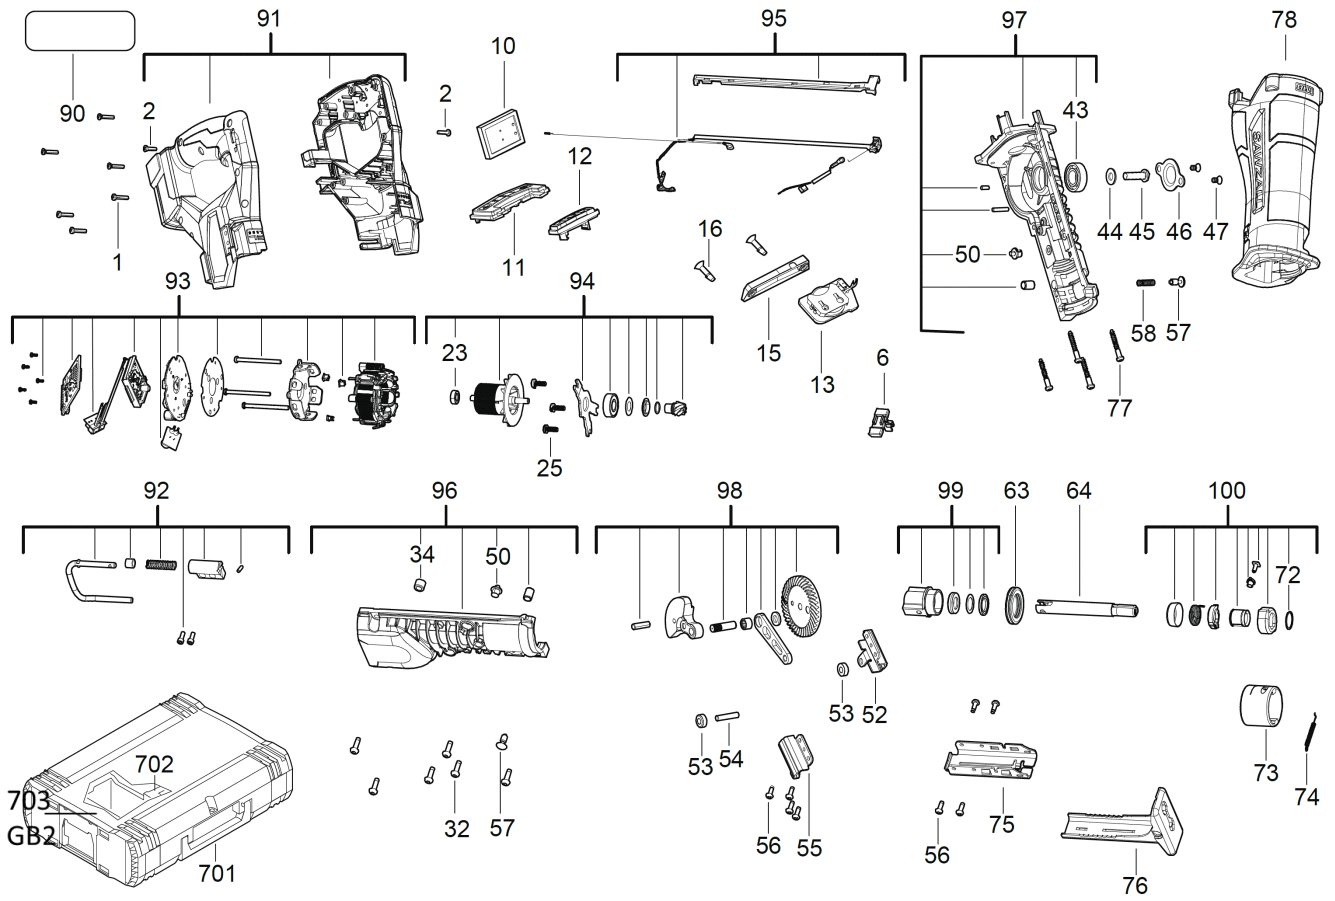

# M18ONEFSZ-0X ONEKEY SAWZALL XXX

4933478296 - M18ONEFSZ-0X - 4000497594

Position	Quantity	Description	Part number	EAN
0001 1	6	SCREW	06827261	4058546068967
0002 2	2	SCREW	4931454146	4002395285600
0006 3	1	SLIDER	4931473770	4058546363383
0010 4	1	RUBBER BUFFER	4931473902	4058546364700
0011 5	1	SPEED CONTROL	4931473903	4058546364717
0012 6	1	PUSH BUTTON	4931473904	4058546364724
0013 7	1	ELECTRONIC	4931473905	4058546364731
0015 8	1	COVER	4931473906	4058546364748
0016 9	2	SCREW	4931473907	4058546364755
0023 10	1	BEARING	4931473771	4058546363390
0025 11	3	SCREW	4931436635	4002395258017
0032 12	6	SCREW	4931435228	4002395860128
0034 13	1	BUSHING	4931473772	4058546363406
0043 14	1	BALL BEARING	4931473778	4058546363468
0044 15	1	WASHER	4931473779	4058546363475
0045 16	1	SCREW	4931473780	4058546363482
0046 17	1	PLATE	4931436036	4002395878390
0047 18	2	SCREW	4931473781	4058546363499
0050 19	2	PIN	4931473774	4058546363420
0052 20	1	SUPPORT BRACKET	4931473773	4058546363413
0053 21	2	SPACER	4931473776	4058546363444
0054 22	1	PIN	4931473775	4058546363437
0055 23	1	COVER	4931473777	4058546363451
0056 24	8	SCREW	661113007	4002395824502
0057 25	2	BUTTON	4931473782	4058546363505
0058 26	1	SPRING	4931473783	4058546363512
0063 27	1	SEAL	4931473786	4058546363543
0064 28	1	SPINDLE	4931494973	4058546486419
0072 29	1	RETAINING RING	4931473788	4058546363567
0073 30	1	CAM	4931473789	4058546363574
0074 31	1	SPRING	4931436050	4002395876334
0075 32	1	BRACKET	4931473784	4058546363529
0076 33	1	SHOE REL.LEVER KIT	4931473791	4058546363598
0077 34	4	SCREW	4931454053	4002395282098
0078 35	1	COVER	4931473790	4058546363581
0090 36	1	RATING PLATE	4931495550	4058546492182
0091 37	1	HANDLE SET	4931473909	4058546364779
0092 38	1	HOOK	4931473794	4058546363628
0093 39	1	ELECTRONIC	4931495551	4058546492199
0094 40	1	ROTOR	4931495549	4058546492175
0095 41	1	LED LIGHT	4931473797	4058546363659
0096 42	1	GEAR CASE	4931473798	4058546363666
0097 43	1	GEAR CASE	4931473799	4058546363673
0098 44	1	CRANK ASSEMBLY	4931473800	4058546363680
0099 45	1	BUSHING	4931473801	4058546363697
0100 46	1	ACCEPTANCE	4931473802	4058546363703
0702 47	1	INSERT	4931473803	4058546363710
0703 48	1	INSERT	4931473911	4058546364793