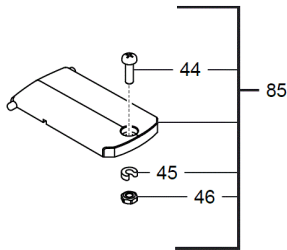

M18 ONEBLHT

التعليمات الأصلية

Milwaukee
Milwaukee, Germany