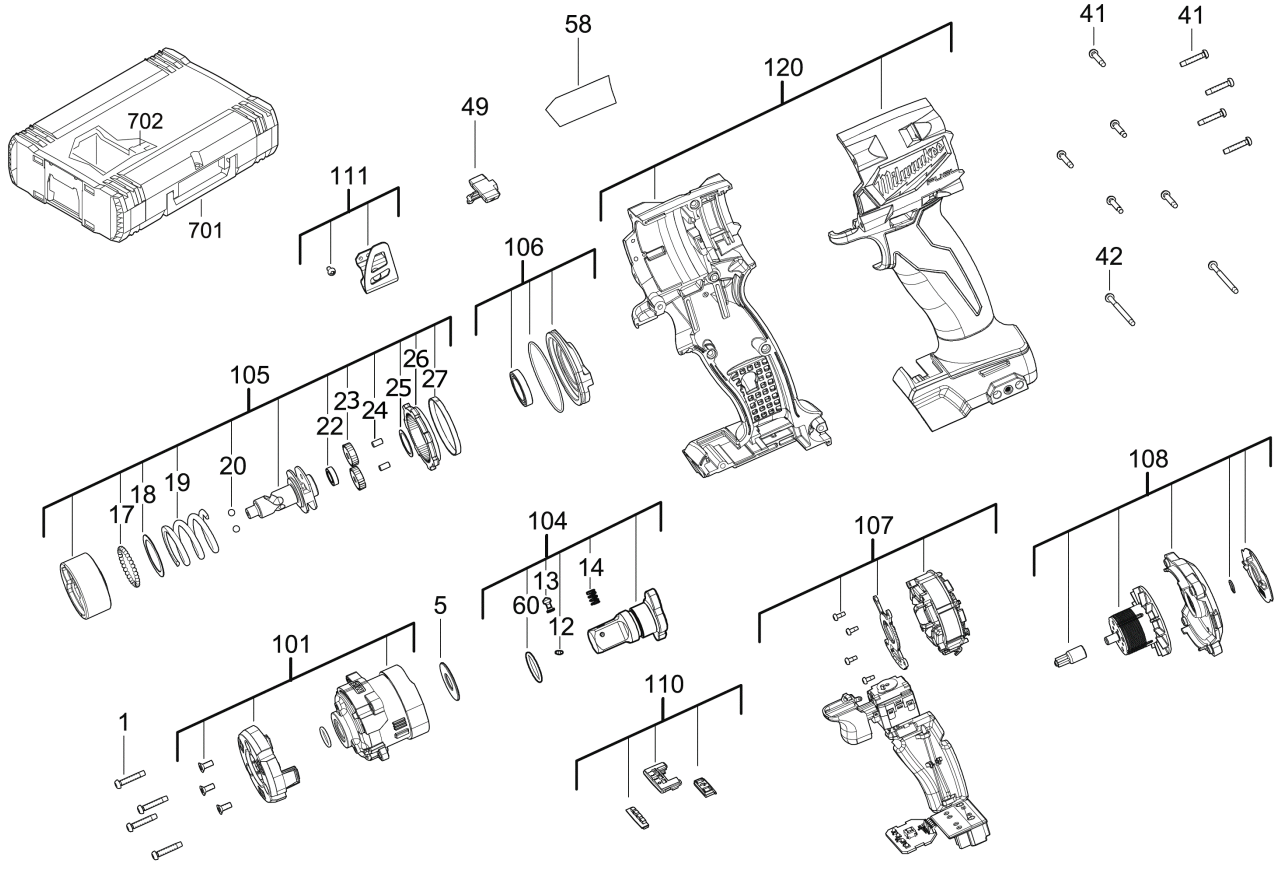

# M18FIW2P12-0X COMPACT IMPACT WRENCH XXX

4933478446 - M18FIW2P12-0X - 4000477679

Position	Quantity	Description	Part number	EAN
0001 1	4	SCREW	4931473725	4058546356019
0005 2	1	WASHER	4931465768	4058546238681
0012 3	1	BOLT	4931453279	4002395159307
0013 4	1	HOLDING PIN	4931453449	4002395148622
0014 5	1	SPRING	4931436071	4002395878437
0017 6	31	BALL	4931440309	4002395892013
0018 7	1	WASHER	4931473541	4058546354176
0019 8	1	SPRING	4931473542	4058546354183
0020 9	2	BALL	4931440453	4002395892020
0022 10	1	BALL BEARING	4931465819	4058546239190
0023 11	2	PLANET GEAR	4931495798	4058546494667
0024 12	2	PIN	4931495799	4058546494674
0025 13	1	WASHER	4931452053	4002395180189
0026 14	1	GEAR	4931495800	4058546494681
0027 15	1	RING	4931495801	4058546494698
0041 16	9	SCREW	4931465499	4058546235994
0042 17	2	SCREW	4931454852	4058546020262
0049 18	1	SLIDER	4931473544	4058546354206
0058 19	1	RATING PLATE	4931473556	4058546354329
0060 20	1	O-RING	4931473546	4058546354220
0101 21	1	GEAR BOX ASSY	4931473547	4058546354237
0104 22	1	ANVIL	4931473557	4058546354336
0105 23	1	GEAR KIT	4931496338	4058546534752
0106 24	1	GEAR BOX COVER	4931473550	4058546354268
0107 25	1	ELECTRONIC	4931473551	4058546354275
0108 26	1	ROTOR	4931473552	4058546354282
0110 27	1	SPEED CONTROL	4931473553	4058546354299
0111 28	1	BELT CLIP	4931465831	4058546239312
0120 29	1	HOUSING	4931473554	4058546354305
0702 30	1	INSERT	4931473555	4058546354312