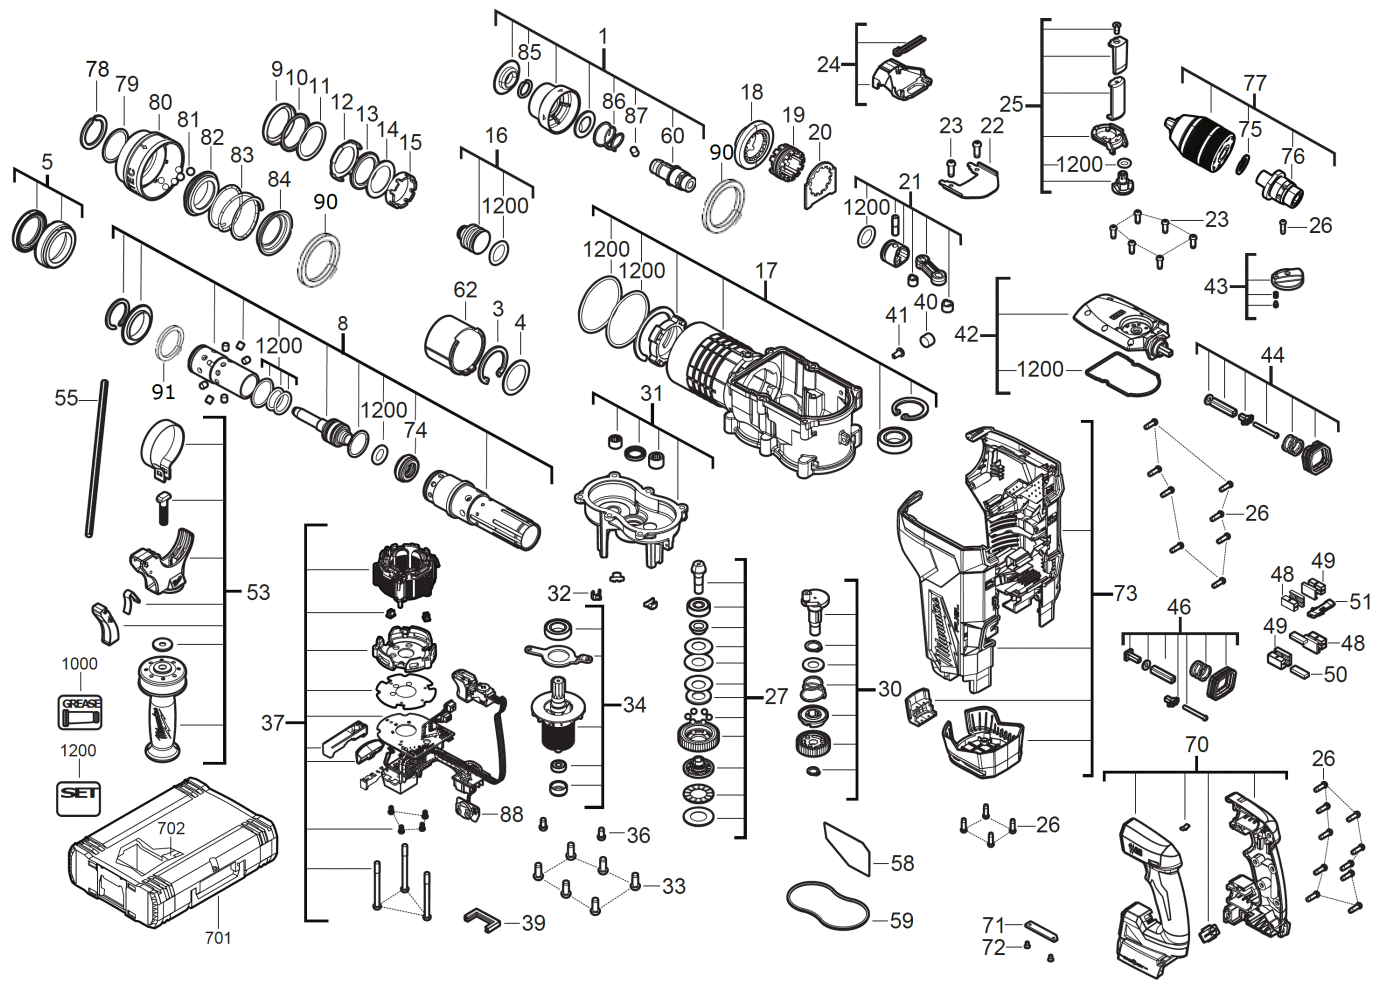

M18ONEFHPX-552X F.SDS-+ 32MM HAMMER IN2

4933478496 - M18ONEFHPX-552X - 4000477945

Position	Quantity	Description	Part number	EAN
0001 1	1	CHUCK	4931479842	4058546396053
0003 2	1	SNAP RING	4931479801	4058546395643
0004 3	1	WASHER	4931479802	4058546395650
0005 4	1	BUSHING	4931479803	4058546395667
0008 5	1	SPINDLE KIT	4931479843	4058546396060
0009 6	1	WASHER	4931479805	4058546395681
0010 7	1	RING	4931479806	4058546395698
0011 8	1	WASHER	4931479807	4058546395704
0012 9	1	BUFFER	4931436375	4002395251544
0013 10	1	RING	4931479808	4058546395711
0014 11	1	WASHER	4931436371	4002395251506
0015 12	1	SPINDLE	4931479809	4058546395728
0016 13	1	STRIKER	4931479810	4058546395735
0017 14	1	GEAR BOX COVER	4931479811	4058546395742
0018 15	1	BEVEL GEAR	4931479812	4058546395759
0019 16	1	SLEEVE	4931479813	4058546395766
0020 17	1	LOCKING PLATE	4931479814	4058546395773
0021 18	1	PISTON	4931479815	4058546395780
0022 19	1	CLAMPING PIECE	4931479816	4058546395797
0023 20	8	SCREW	4931435150	4002395859948
0024 21	1	COVER	4931479817	4058546395803
0025 22	1	BRACKET	4931479818	4058546395810
0026 23	23	SCREW	660031017	4002395825189
0027 24	1	CLUTCH	4931479819	4058546395827
0030 25	1	CRANK ASSEMBLY	4931479820	4058546395834
0031 26	1	GEAR BOX ASSY	4931479821	4058546395841
0032 27	3	WASHER	4931479822	4058546395858
0033 28	6	SCREW	4931436390	4002395249589
0034 29	1	ARMATURE	4931479823	4058546395865
0036 30	2	SCREW	660165015	4002395849826
0037 31	1	MOTOR ASSEMBLY	4931479824	4058546395872
0039 32	1	ELECTRONIC	4931479825	4058546395889
0040 33	1	PLUG	4931479826	4058546395896
0041 34	1	PIN	4931479827	4058546395902
0042 35	1	GEAR BOX COVER	4931479828	4058546395919
0043 36	1	PUSH BUTTON	4931507835	4058546603465
0044 37	1	GEAR SLEEVE	4931479830	4058546395933
0046 38	1	GEAR SLEEVE	4931479831	4058546395940
0048 39	4	RUBBER BUMPER	4931479832	4058546395957
0049 40	4	HOLDER	4931436422	4002395248902
0050 41	2	FOAM RUBBER	4931436434	4002395249671
0051 42	1	SWITCH LEVER	4931479833	4058546395964
0053 43	1	SWITCH HANDLE	4931479834	4058546395971
0055 44	1	DEPTH GAUGE	4931479598	4058546393618
0058 45	1	RATING PLATE	4931479844	4058546396077
0059 46	1	SEAL	4931479836	4058546395995
0060 47	1	ADAPTER	4931479845	4058546396084
0062 48	1	HANDLE	4931479846	4058546396091
0070 49	1	HANDLE SET	4931479837	4058546396008
0071 50	1	COVER	4931479660	4058546394233