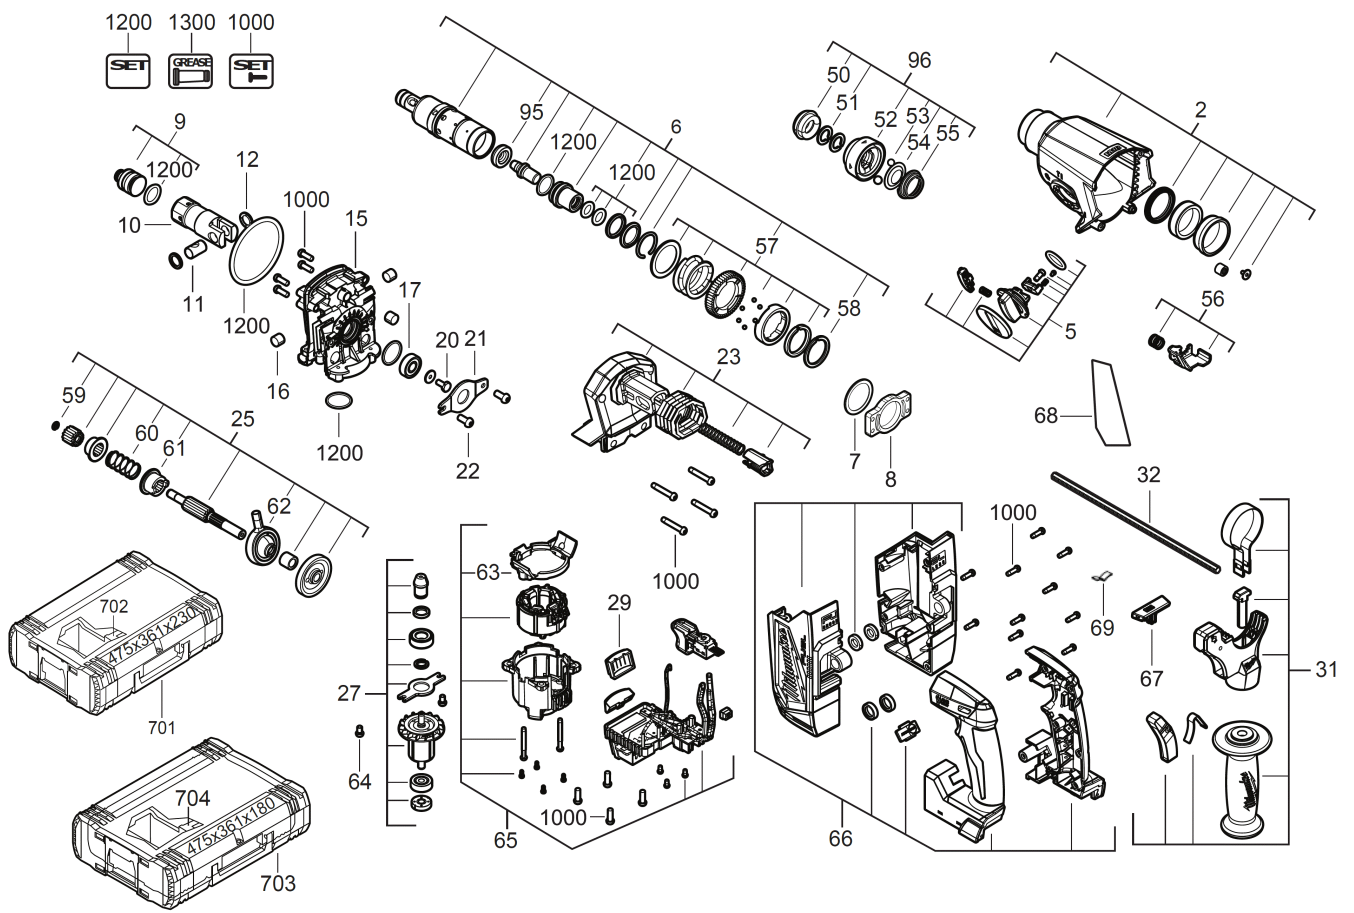

M18FH-0 FUEL SDS-+ 26MM HAMMER XXX

4933478499 - M18FH-0 - 4000491693

Position	Quantity	Description	Part number	EAN
0002 1	1	GEAR HEAD	4931479580	4058546393434
0005 2	1	TURNING KNOB	4931479581	4058546393441
0006 3	1	SPINDLE SLEEVE	4931479582	4058546393458
0007 4	1	WASHER	4931479583	4058546393465
0008 5	1	BEARING BRACKET	4931479584	4058546393472
0009 6	1	STRIKER	4931479585	4058546393489
0010 7	1	PISTON	4931479586	4058546393496
0011 8	1	CRANK PIN	4931479587	4058546393502
0012 9	2	WASHER	4931479588	4058546393519
0015 10	1	GEAR CASE	4931479589	4058546393526
0016 11	3	FELT	4931436536	4002395251254
0017 12	1	BALL BEARING	4931479590	4058546393533
0020 13	1	SCREW	4931479591	4058546393540
0021 14	1	RETAINER	4931479592	4058546393557
0022 15	2	SCREW	4931466678	4058546278953
0023 16	1	COVER	4931479593	4058546393564
0025 17	1	WOBBLE DRIVE	4931494322	4058546468941
0027 18	1	ROTOR	4931494323	4058546468958
0029 19	1	COVER	4931479596	4058546393595
0031 20	1	AUXILIARY HANDLE	4931479597	4058546393601
0032 21	1	DEPTH GAUGE	4931479598	4058546393618
0050 22	1	RUBBER CAP	561993001	4002395854936
0051 23	2	RING	4931436764	4002395179831
0052 24	1	SLEEVE	4931479599	4058546393625
0053 25	2	BALL	4931453606	4002395143832
0054 26	1	PLATE	4931436765	4002395179824
0055 27	1	SPRING	4931453607	4002395143849
0056 28	1	LOCKING PLATE	4931479600	4058546393632
0057 29	1	DRIVE GEAR	4931479601	4058546393649
0058 30	1	SNAP RING	4931479602	4058546393656
0059 31	1	WASHER	633525001	4002395854141
0060 32	1	SPRING	4931479603	4058546393663
0061 33	1	SLEEVE	4931479604	4058546393670
0062 34	1	AXLE WOBBLE	4931479605	4058546393687
0063 35	1	CLAMPING PIECE	4931479606	4058546393694
0064 36	2	SCREW	4931479607	4058546393700
0065 37	1	ELECTRONIC	4931479608	4058546393717
0066 38	1	HOUSING	4931479609	4058546393724
0067 39	1	SLIDER	4931479610	4058546393731
0068 40	1	RATING PLATE	4931494324	4058546468965
0069 41	1	SPRING PLATE	4931479612	4058546393755
0095 42	1	STOP WASHER	4931479613	4058546393762
0096 43	1	CHUCK	4931479614	4058546393779
0702 44	1	INSERT	4931479615	4058546393786
0704 45	1	INSERT	4931507267	4058546597788
1000 46	1	SCREW	4931479616	4058546393793
1200 47	1	O-RING	4931479617	4058546393809
1300 48	1	GEAR GREASE	4931443288	4002395255627
0701 49	1	HD Box 3 - 1pc	4932453386	4002395143634