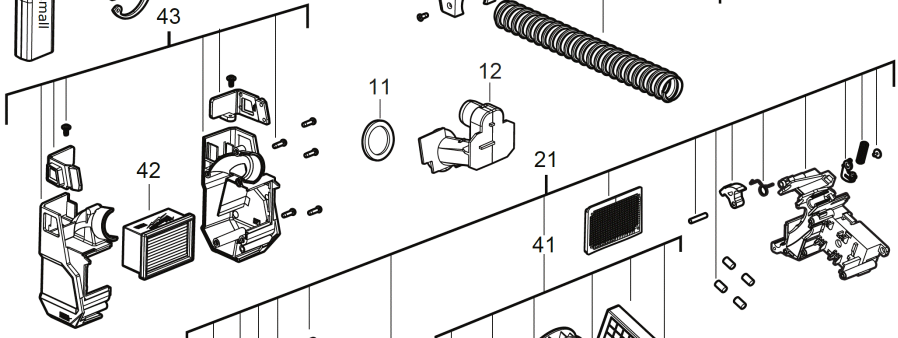

M18FPDDEXL-0 DED.DUST EXTR. 30mm HA. XXX

4933478509 - M18FPDDEXL-0 - 4000483417

KIT	50	44
		45

* While stock lasts

Position	Quantity	Description	Part number	EAN
0001 1	1	NOZZLE	4931473294	4058546335960
0002 2	1	TUBE	4931479903	4058546396664
0003 3	1	STOP	4931473292	4058546335946
0004 4	1	STOP	4931473293	4058546335953
0005 5	1	SCALE	4931479904	4058546396671
0006 6	1	DISTANCE PIECE	4931479905	4058546396688
0007 7	3	SCREW	4931479676	4058546394394
0008 8	1	STOP	4931479677	4058546394400
0010 9	1	COVER	4931479678	4058546394417
0011 10	1	GASKET	4931473289	4058546335915
0012 11	1	DIRECT.DUST CHUTE	4931479909	4058546396725
0013 12	1	RUBBER BUMPER	4931479680	4058546394431
0021 13	1	ELECTRONIC	4931479906	4058546396695
0025 14	1	NOZZLE	4931473295	4058546335977
0031 15	1	PROTECTION WASHER	680866003	4002395823895
0040 16	1	RATING PLATE	4931479907	4058546396701
0041 17	1	MOTOR	4931479908	4058546396718
0042 18	1	M12DE DUST FILTER FILTER - 3PC	49902306	45242299454
0043 19	1	DUST BOX ASSY	4931479684	4058546394479
0044 20	1	HOUSING LEFT	4931479910	4058546396732
0045 21	1	HOUSING RIGHT	4931479911	4058546396749
0050 22	1	HOUSING	4931496999	4058546553135