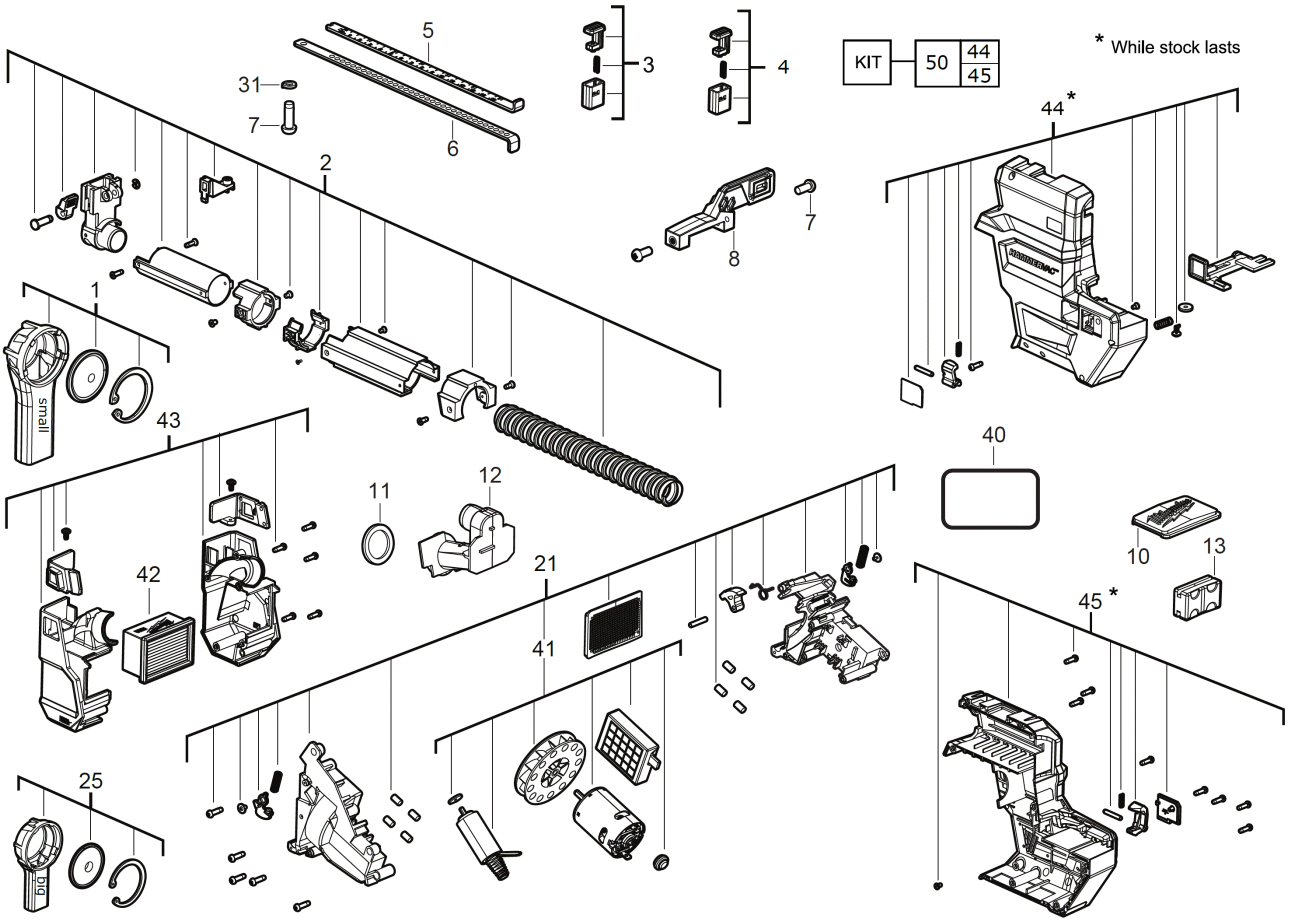

M18FPDDEXL-0 DED.DUST EXTR. 30mm HA. XXX

4933478509 - M18FPDDEXL-0 - 4000483417

KIT	50	44
		45

* While stock lasts

Position	Quantity	Description	Part number	EAN
0001 1	1	NOZZLE	4931473294	4058546335960
0002 2	1	TUBE	4931479903	4058546396664
0003 3	1	STOP	4931473292	4058546335946
0004 4	1	STOP	4931473293	4058546335953
0005 5	1	SCALE	4931479904	4058546396671
0006 6	1	DISTANCE PIECE	4931479905	4058546396688
0007 7	3	SCREW	4931479676	4058546394394
0008 8	1	STOP	4931479677	4058546394400
0010 9	1	COVER	4931479678	4058546394417
0011 10	1	GASKET	4931473289	4058546335915
0012 11	1	DIRECT.DUST CHUTE	4931479909	4058546396725
0013 12	1	RUBBER BUMPER	4931479680	4058546394431
0021 13	1	ELECTRONIC	4931479906	4058546396695
0025 14	1	NOZZLE	4931473295	4058546335977
0031 15	1	PROTECTION WASHER	680866003	4002395823895
0040 16	1	RATING PLATE	4931479907	4058546396701
0041 17	1	MOTOR	4931479908	4058546396718
0042 18	1	M12DE DUST FILTER FILTER - 3PC	49902306	45242299454
0043 19	1	DUST BOX ASSY	4931479684	4058546394479
0044 20	1	HOUSING LEFT	4931479910	4058546396732
0045 21	1	HOUSING RIGHT	4931479911	4058546396749
0050 22	1	HOUSING	4931496999	4058546553135