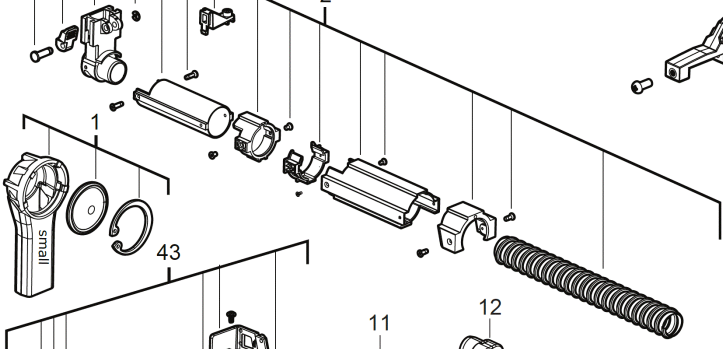

M18FPDDEXL-0 DED.DUST EXTR. 30mm HA. XXX

4933478509 - M18FPDDEXL-0 - 4000483417

KIT	50	44
		45

* While stock lasts

Position	Quantity	Description	Part number	EAN
0001 1	1	NOZZLE	4931473294	4058546335960
0002 2	1	TUBE	4931479903	4058546396664
0003 3	1	STOP	4931473292	4058546335946
0004 4	1	STOP	4931473293	4058546335953
0005 5	1	SCALE	4931479904	4058546396671
0006 6	1	DISTANCE PIECE	4931479905	4058546396688
0007 7	3	SCREW	4931479676	4058546394394
0008 8	1	STOP	4931479677	4058546394400
0010 9	1	COVER	4931479678	4058546394417
0011 10	1	GASKET	4931473289	4058546335915
0012 11	1	DIRECT.DUST CHUTE	4931479909	4058546396725
0013 12	1	RUBBER BUMPER	4931479680	4058546394431
0021 13	1	ELECTRONIC	4931479906	4058546396695
0025 14	1	NOZZLE	4931473295	4058546335977
0031 15	1	PROTECTION WASHER	680866003	4002395823895
0040 16	1	RATING PLATE	4931479907	4058546396701
0041 17	1	MOTOR	4931479908	4058546396718
0042 18	1	M12DE DUST FILTER FILTER - 3PC	49902306	45242299454
0043 19	1	DUST BOX ASSY	4931479684	4058546394479
0044 20	1	HOUSING LEFT	4931479910	4058546396732
0045 21	1	HOUSING RIGHT	4931479911	4058546396749
0050 22	1	HOUSING	4931496999	4058546553135