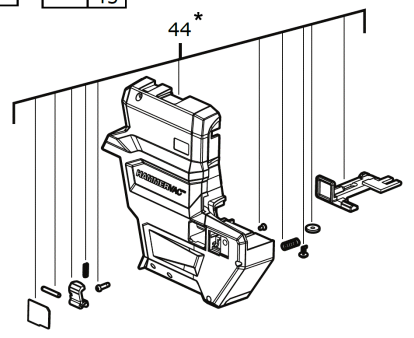

M18FPDDEXL-0 DED.DUST EXTR. 30mm HA. XXX

4933478509 - M18FPDDEXL-0 - 4000483417

KIT	50	44
		45

* While stock lasts

Position	Quantity	Description	Part number	EAN
0001 1	1	NOZZLE	4931473294	4058546335960
0002 2	1	TUBE	4931479903	4058546396664
0003 3	1	STOP	4931473292	4058546335946
0004 4	1	STOP	4931473293	4058546335953
0005 5	1	SCALE	4931479904	4058546396671
0006 6	1	DISTANCE PIECE	4931479905	4058546396688
0007 7	3	SCREW	4931479676	4058546394394
0008 8	1	STOP	4931479677	4058546394400
0010 9	1	COVER	4931479678	4058546394417
0011 10	1	GASKET	4931473289	4058546335915
0012 11	1	DIRECT.DUST CHUTE	4931479909	4058546396725
0013 12	1	RUBBER BUMPER	4931479680	4058546394431
0021 13	1	ELECTRONIC	4931479906	4058546396695
0025 14	1	NOZZLE	4931473295	4058546335977
0031 15	1	PROTECTION WASHER	680866003	4002395823895
0040 16	1	RATING PLATE	4931479907	4058546396701
0041 17	1	MOTOR	4931479908	4058546396718
0042 18	1	M12DE DUST FILTER FILTER - 3PC	49902306	45242299454
0043 19	1	DUST BOX ASSY	4931479684	4058546394479
0044 20	1	HOUSING LEFT	4931479910	4058546396732
0045 21	1	HOUSING RIGHT	4931479911	4058546396749
0050 22	1	HOUSING	4931496999	4058546553135