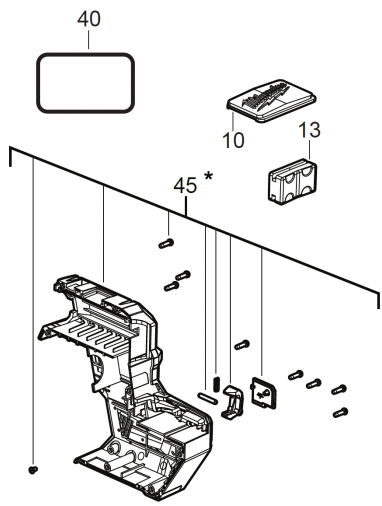

M18FPDDEXL-0 DED.DUST EXTR. 30mm HA. XXX

4933478509 - M18FPDDEXL-0 - 4000483417

KIT	50	44
		45

* While stock lasts

Position	Quantity	Description	Part number	EAN
0001 1	1	NOZZLE	4931473294	4058546335960
0002 2	1	TUBE	4931479903	4058546396664
0003 3	1	STOP	4931473292	4058546335946
0004 4	1	STOP	4931473293	4058546335953
0005 5	1	SCALE	4931479904	4058546396671
0006 6	1	DISTANCE PIECE	4931479905	4058546396688
0007 7	3	SCREW	4931479676	4058546394394
0008 8	1	STOP	4931479677	4058546394400
0010 9	1	COVER	4931479678	4058546394417
0011 10	1	GASKET	4931473289	4058546335915
0012 11	1	DIRECT.DUST CHUTE	4931479909	4058546396725
0013 12	1	RUBBER BUMPER	4931479680	4058546394431
0021 13	1	ELECTRONIC	4931479906	4058546396695
0025 14	1	NOZZLE	4931473295	4058546335977
0031 15	1	PROTECTION WASHER	680866003	4002395823895
0040 16	1	RATING PLATE	4931479907	4058546396701
0041 17	1	MOTOR	4931479908	4058546396718
0042 18	1	M12DE DUST FILTER FILTER - 3PC	49902306	45242299454
0043 19	1	DUST BOX ASSY	4931479684	4058546394479
0044 20	1	HOUSING LEFT	4931479910	4058546396732
0045 21	1	HOUSING RIGHT	4931479911	4058546396749
0050 22	1	HOUSING	4931496999	4058546553135