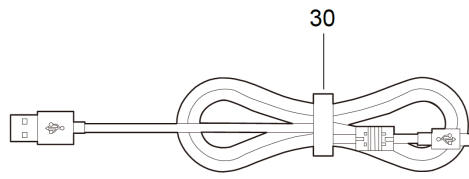

**IRPL250 USB RECHAR. PENLIGHT 250 LU.
XXX**

4933478705 - IRPL250 - 4000509897

Position	Quantity	Description	Part number	EAN
0012 1	1	COVER	4931508691	4058546633530
0021 2	1	CLIP	4931479304	4058546386191
0030 3	1	CABLE	4931480526	4058546425418