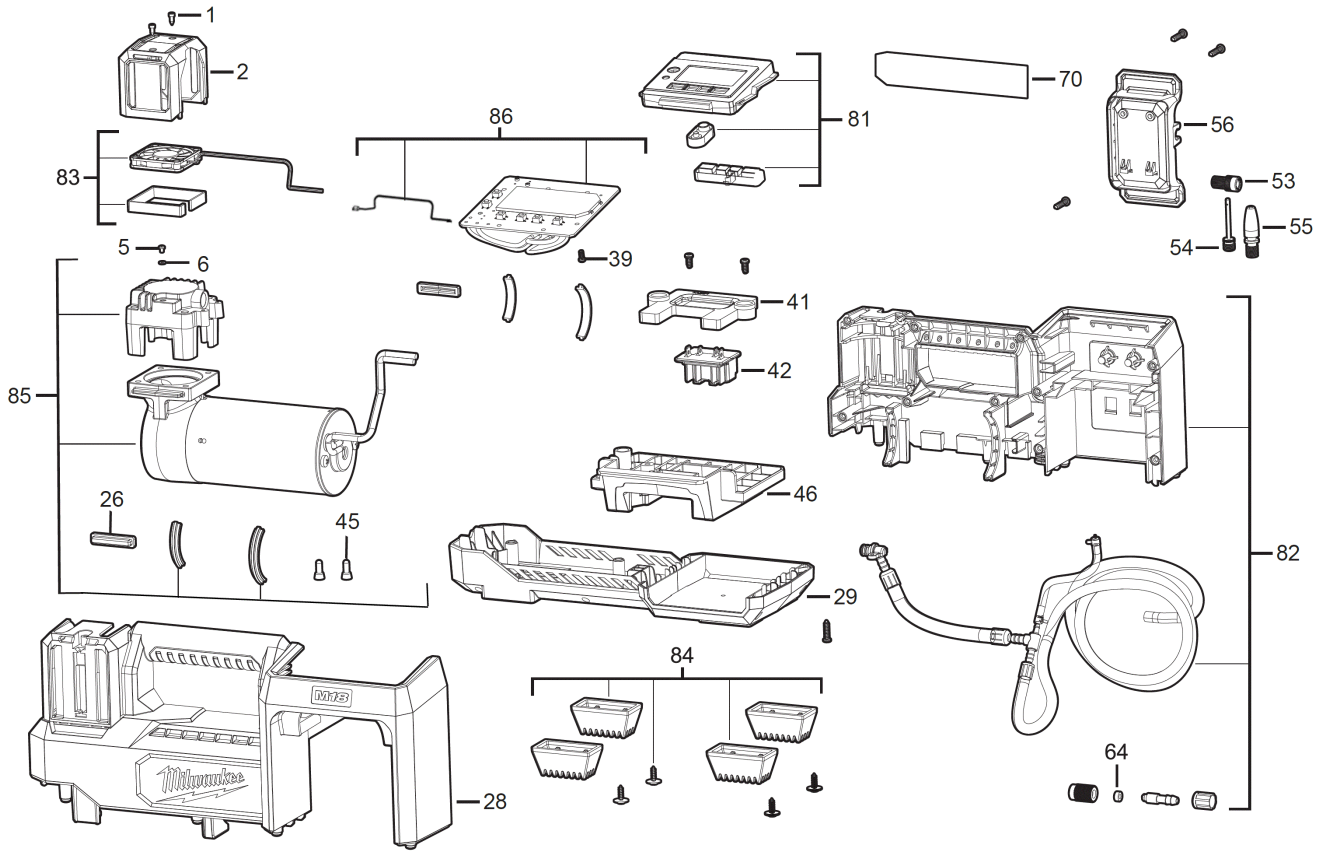

# **M18BI-0 M18 INFLATOR XXX**

**4933478706 - M18BI-0 - 4000483539**

Position	Quantity	Description	Part number	EAN
0001 1	2	SCREW	4931480801	4058546428167
0002 2	1	HEAD	4931480802	4058546428174
0005 3	2	SCREW	4931511496	4058546653521
0006 4	2	WASHER	4931511497	4058546653538
0026 5	2	PAD	4931511498	4058546653545
0028 6	1	HOUSING	4931480807	4058546428228
0029 7	1	BASE PLATE	4931480808	4058546428235
0039 8	7	SCREW	4931511499	4058546653552
0041 9	1	CAP	4931480811	4058546428266
0042 10	1	CONNECTOR	Item discontinued(4931453611)	
0045 11	2	CONNECTOR	4931511500	4058546653569
0046 12	1	GUIDE RAIL	4931480814	4058546428297
0053 13	1	ADAPTOR	4931480815	4058546428303
0054 14	1	FILLING NEEDLE	4931480816	4058546428310
0055 15	1	NOZZLE	4931480817	4058546428327
0056 16	1	HOLDER	4931480818	4058546428334
0064 17	1	GASKET	4931480819	4058546428341
0070 18	1	RATING PLATE	4931480820	4058546428358
0081 19	1	CONTROL PANEL KIT	4931480821	4058546428365
0082 20	1	HOSE	4931480822	4058546428372
0083 21	1	FAN	4931480823	4058546428389
0084 22	1	SCREW	4931480824	4058546428396
0085 23	1	MOTORPUMP ASSEMBL	4931511501	4058546653576
0086 24	1	ELECTRONIC	4931511502	4058546653583