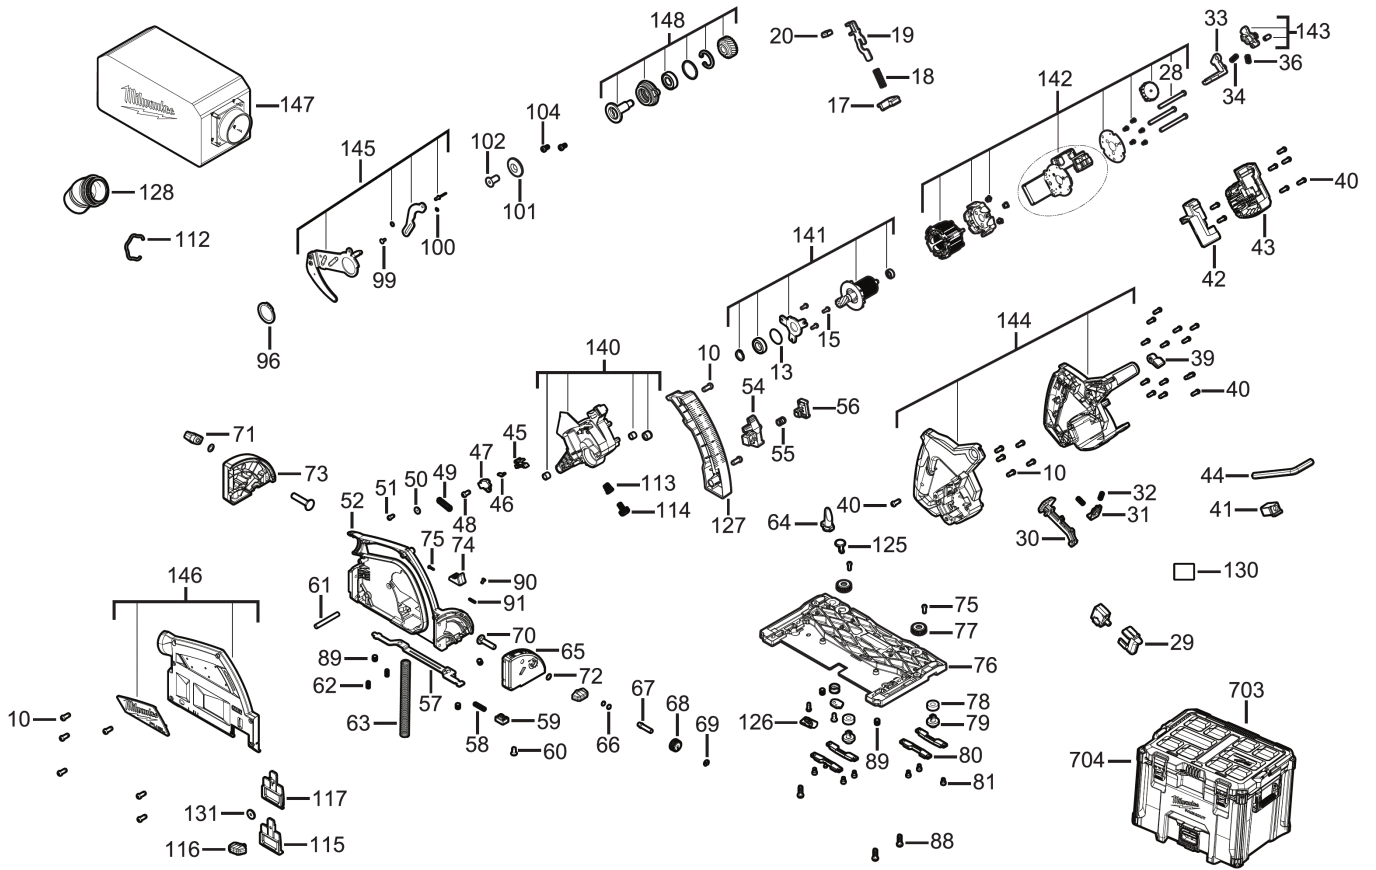

M18FPS55-0P PLUNGESAW XXX

4933478777 - M18FPS55-0P - 4000483592

Position	Quantity	Description	Part number	EAN
0010 1	5	SCREW	4931435150	4002395859948
0013 2	1	O-RING	4931436466	4002395251742
0015 3	3	LOCKING SCREW	4931465672	4058546237721
0017 4	1	CLAMP	4931494119	4058546466916
0018 5	1	SPRING	4931494120	4058546466923
0019 6	1	SPINDLE LOCK	4931494121	4058546466930
0020 7	1	COVER	4931494122	4058546466947
0028 8	3	SCREW	4931494451	4058546470234
0029 9	1	TRIGGER	4931494123	4058546466954
0030 10	1	BUTTON	4931494124	4058546466961
0031 11	1	ADJUSTING LOCK	4931494125	4058546466978
0032 12	2	SPRING	4931494126	4058546466985
0033 13	1	LATCH	4931494127	4058546466992
0034 14	1	SPRING	4931494128	4058546467005
0036 15	1	SPRING	4931494129	4058546467012
0039 16	1	LEVER	4931494130	4058546467029
0040 17	20	SCREW	660031017	4002395825189
0041 18	1	HOLDER	4931494131	4058546467036
0042 19	1	LATCH	4931494132	4058546467043
0043 20	1	MOTOR COVER	4931494133	4058546467050
0044 21	1	ALLEN KEY	4931506176	4058546554903
0045 22	1	SLIDER	4931494134	4058546467067
0046 23	1	SPRING PLATE	4931452341	4002395172528
0047 24	1	COVER	4931494135	4058546467074
0048 25	1	SCREW	4931466482	4058546276997
0049 26	1	SPRING	4931494136	4058546467081
0050 27	1	WASHER	4931494137	4058546467098
0051 28	1	SCREW	Item discontinued(4931435313)	
0052 29	1	HOUSING	4931494138	4058546467104
0054 30	1	REBATE DEPTH GAUGE	4931494139	4058546467111
0055 31	1	SPRING	4931494140	4058546467128
0056 32	1	PUSH BUTTON	4931494141	4058546467135
0057 33	1	ROCKER ARM	4931494142	4058546467142
0058 34	1	SPRING	4931494143	4058546467159
0059 35	1	RETAINER	4931494144	4058546467166
0060 36	1	SCREW	4931494145	4058546467173
0061 37	1	AXLE	4931494146	4058546467180
0062 38	2	SCREW	4931494147	4058546467197
0063 39	1	SPRING	4931494148	4058546467203
0064 40	1	HOLDER	4931494149	4058546467210
0065 41	1	HINGE PIECE	4931494150	4058546467227
0066 42	1	SPRING	4931494151	4058546467234
0067 43	1	PIN	4931494152	4058546467241
0068 44	1	KNOB	4931494153	4058546467258
0069 45	1	RING	4931454323	4002395286133
0070 46	2	SCREW	4931494154	4058546467265
0071 47	2	TRIGGER	4931436114	4002395881420
0072 48	2	WASHER	4931494155	4058546467272
0073 49	1	HINGE PIECE	4931494156	4058546467289
0074 50	1	KNOB	4931494157	4058546467296