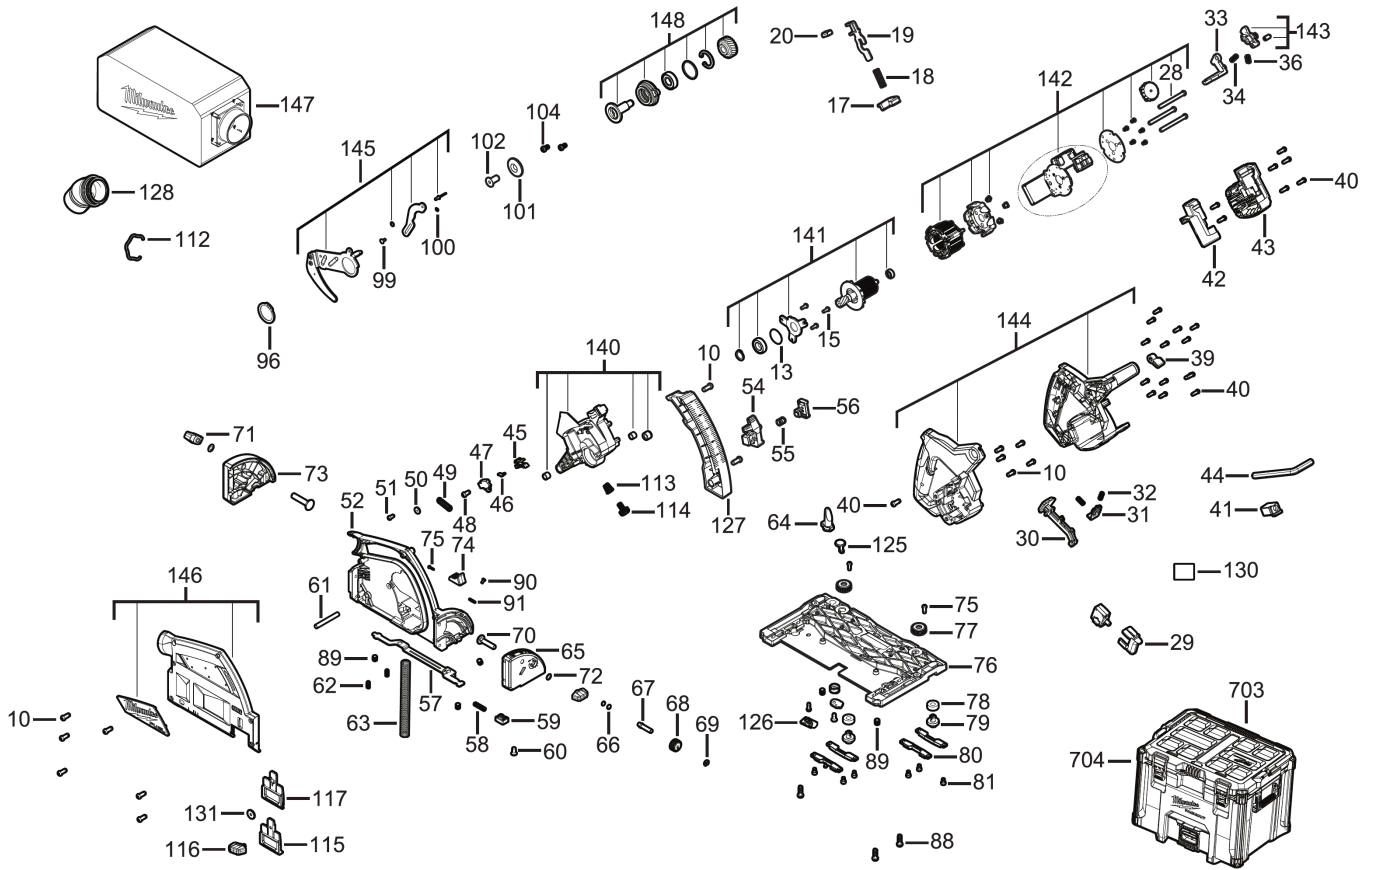

M18FPS55-552P PLUNGESAW IN2

4933478778 - M18FPS55-552P - 4000483592

Position	Quantity	Description	Part number	EAN
0010 1	5	SCREW	4931435150	4002395859948
0013 2	1	O-RING	4931436466	4002395251742
0015 3	3	LOCKING SCREW	4931465672	4058546237721
0017 4	1	CLAMP	4931494119	4058546466916
0018 5	1	SPRING	4931494120	4058546466923
0019 6	1	SPINDLE LOCK	4931494121	4058546466930
0020 7	1	COVER	4931494122	4058546466947
0028 8	3	SCREW	4931494451	4058546470234
0029 9	1	TRIGGER	4931494123	4058546466954
0030 10	1	BUTTON	4931494124	4058546466961
0031 11	1	ADJUSTING LOCK	4931494125	4058546466978
0032 12	2	SPRING	4931494126	4058546466985
0033 13	1	LATCH	4931494127	4058546466992
0034 14	1	SPRING	4931494128	4058546467005
0036 15	1	SPRING	4931494129	4058546467012
0039 16	1	LEVER	4931494130	4058546467029
0040 17	20	SCREW	660031017	4002395825189
0041 18	1	HOLDER	4931494131	4058546467036
0042 19	1	LATCH	4931494132	4058546467043
0043 20	1	MOTOR COVER	4931494133	4058546467050
0044 21	1	ALLEN KEY	4931506176	4058546554903
0045 22	1	SLIDER	4931494134	4058546467067
0046 23	1	SPRING PLATE	4931452341	4002395172528
0047 24	1	COVER	4931494135	4058546467074
0048 25	1	SCREW	4931466482	4058546276997
0049 26	1	SPRING	4931494136	4058546467081
0050 27	1	WASHER	4931494137	4058546467098
0051 28	1	SCREW	Item discontinued(4931435313)	
0052 29	1	HOUSING	4931494138	4058546467104
0054 30	1	REBATE DEPTH GAUGE	4931494139	4058546467111
0055 31	1	SPRING	4931494140	4058546467128
0056 32	1	PUSH BUTTON	4931494141	4058546467135
0057 33	1	ROCKER ARM	4931494142	4058546467142
0058 34	1	SPRING	4931494143	4058546467159
0059 35	1	RETAINER	4931494144	4058546467166
0060 36	1	SCREW	4931494145	4058546467173
0061 37	1	AXLE	4931494146	4058546467180
0062 38	2	SCREW	4931494147	4058546467197
0063 39	1	SPRING	4931494148	4058546467203
0064 40	1	HOLDER	4931494149	4058546467210
0065 41	1	HINGE PIECE	4931494150	4058546467227
0066 42	1	SPRING	4931494151	4058546467234
0067 43	1	PIN	4931494152	4058546467241
0068 44	1	KNOB	4931494153	4058546467258
0069 45	1	RING	4931454323	4002395286133
0070 46	2	SCREW	4931494154	4058546467265
0071 47	2	TRIGGER	4931436114	4002395881420
0072 48	2	WASHER	4931494155	4058546467272
0073 49	1	HINGE PIECE	4931494156	4058546467289
0074 50	1	KNOB	4931494157	4058546467296