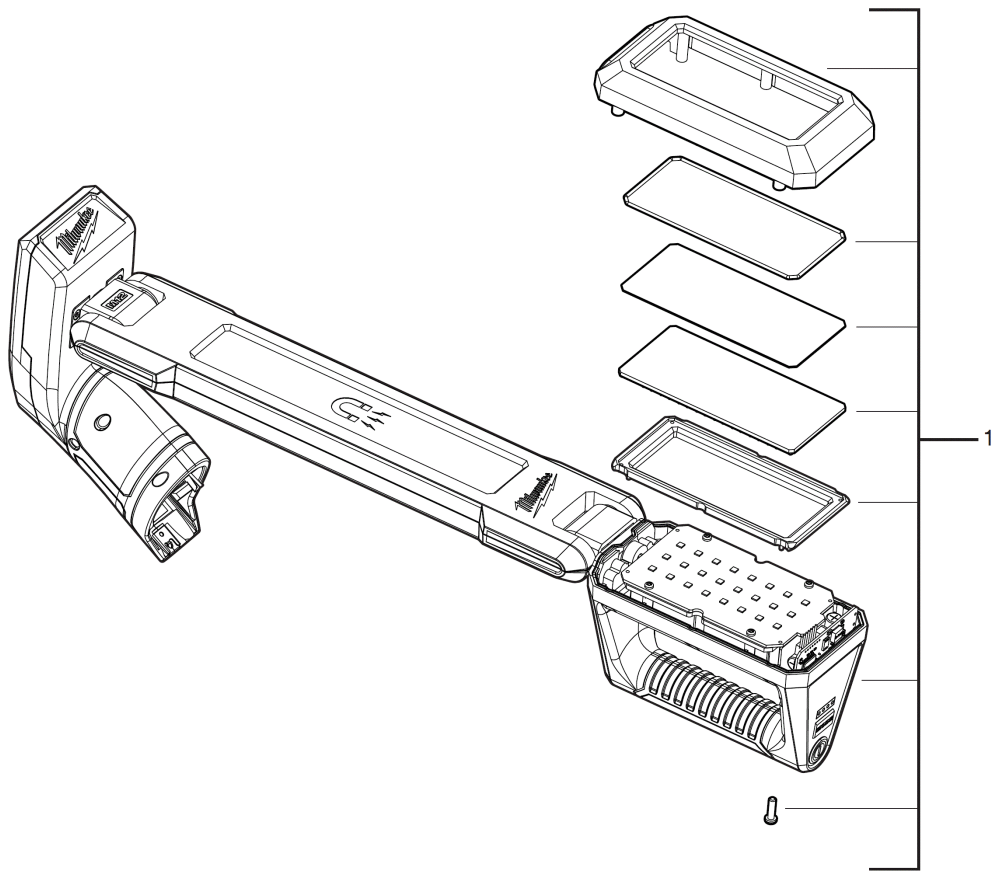

# M12UCL-0 M12 UNDER CARRIAGE LIGHT XXX

4933478868 - M12UCL-0 - 4000483612

<b>Position</b>	<b>Quantity</b>	<b>Description</b>	<b>Part number</b>	<b>EAN</b>
0001 1	1	LENS	4931479728	4058546394912