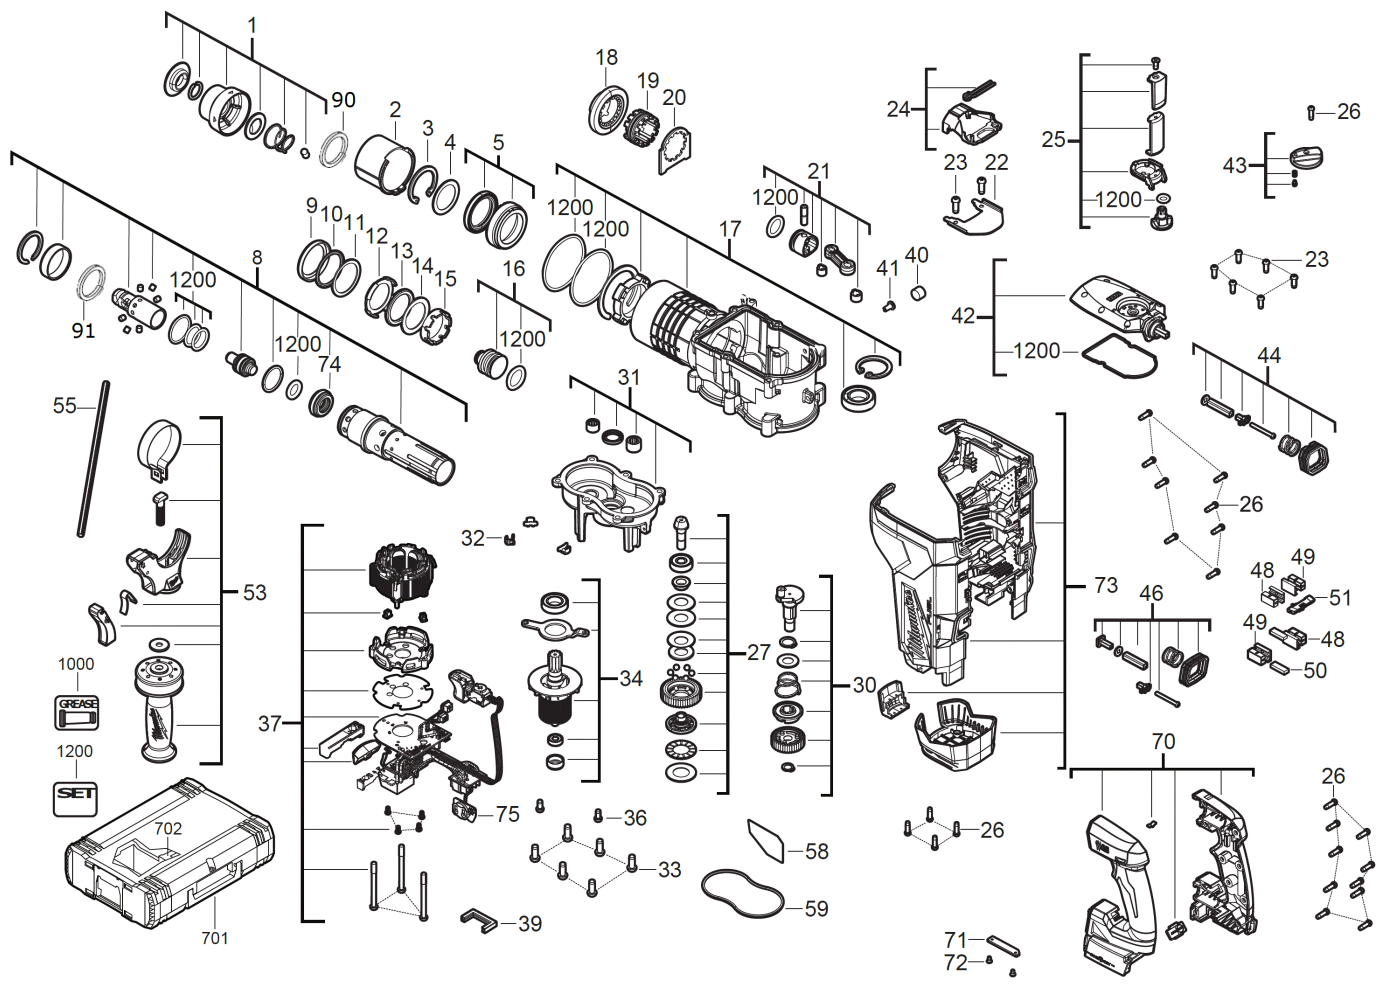

# M18ONEFHP-0X FUEL SDS-+ 32MM HAMMER XXX

4933478884 - M18ONEFHP-0X - 4000477959

Position	Quantity	Description	Part number	EAN
0001 1	1	SET COLLAR	4931479799	4058546395629
0002 2	1	SLEEVE	4931479800	4058546395636
0003 3	1	SNAP RING	4931479801	4058546395643
0004 4	1	WASHER	4931479802	4058546395650
0005 5	1	BUSHING	4931479803	4058546395667
0008 6	1	SPINDLE	4931479804	4058546395674
0009 7	1	WASHER	4931479805	4058546395681
0010 8	1	RING	4931479806	4058546395698
0011 9	1	WASHER	4931479807	4058546395704
0012 10	1	BUFFER	4931436375	4002395251544
0013 11	1	RING	4931479808	4058546395711
0014 12	1	WASHER	4931436371	4002395251506
0015 13	1	SPINDLE	4931479809	4058546395728
0016 14	1	STRIKER	4931479810	4058546395735
0017 15	1	GEAR BOX COVER	4931479811	4058546395742
0018 16	1	BEVEL GEAR	4931479812	4058546395759
0019 17	1	SLEEVE	4931479813	4058546395766
0020 18	1	LOCKING PLATE	4931479814	4058546395773
0021 19	1	PISTON	4931479815	4058546395780
0022 20	1	CLAMPING PIECE	4931479816	4058546395797
0023 21	8	SCREW	4931435150	4002395859948
0024 22	1	COVER	4931479817	4058546395803
0025 23	1	BRACKET	4931479818	4058546395810
0026 24	23	SCREW	660031017	4002395825189
0027 25	1	CLUTCH	4931479819	4058546395827
0030 26	1	CRANK ASSEMBLY	4931479820	4058546395834
0031 27	1	GEAR BOX ASSY	4931479821	4058546395841
0032 28	3	WASHER	4931479822	4058546395858
0033 29	6	SCREW	4931436390	4002395249589
0034 30	1	ARMATURE	4931479823	4058546395865
0036 31	2	SCREW	660165015	4002395849826
0037 32	1	MOTOR ASSEMBLY	4931479824	4058546395872
0039 33	1	ELECTRONIC	4931479825	4058546395889
0040 34	1	PLUG	4931479826	4058546395896
0041 35	1	PIN	4931479827	4058546395902
0042 36	1	GEAR BOX COVER	4931479828	4058546395919
0043 37	1	PUSH BUTTON	4931507835	4058546603465
0044 38	1	GEAR SLEEVE	4931479830	4058546395933
0046 39	1	GEAR SLEEVE	4931479831	4058546395940
0048 40	4	RUBBER BUMPER	4931479832	4058546395957
0049 41	4	HOLDER	4931436422	4002395248902
0050 42	2	FOAM RUBBER	4931436434	4002395249671
0051 43	1	SWITCH LEVER	4931479833	4058546395964
0053 44	1	SWITCH HANDLE	4931479834	4058546395971
0055 45	1	DEPTH GAUGE	4931479598	4058546393618
0058 46	1	RATING PLATE	4931479835	4058546395988
0059 47	1	SEAL	4931479836	4058546395995
0070 48	1	HANDLE SET	4931479837	4058546396008
0071 49	1	COVER	4931479660	4058546394233
0072 50	2	SCREW	4931465385	4058546234850