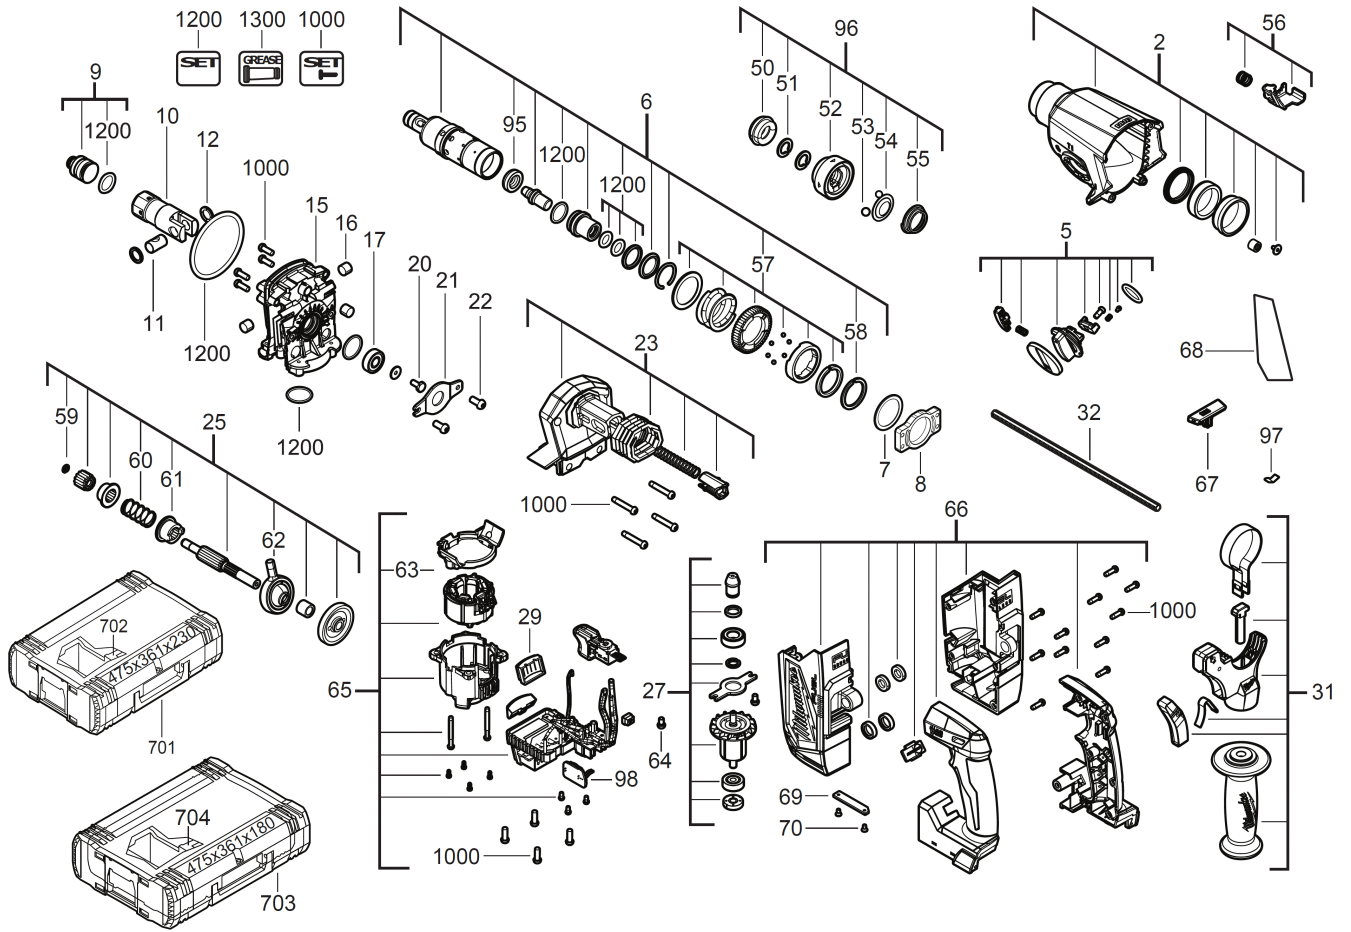

Position	Quantity	Description	Part number	EAN
0002 1	1	GEAR HEAD	4931479580	4058546393434
0005 2	1	TURNING KNOB	4931479581	4058546393441
0006 3	1	SPINDLE SLEEVE	4931479582	4058546393458
0007 4	1	WASHER	4931479583	4058546393465
0008 5	1	BEARING BRACKET	4931479584	4058546393472
0009 6	1	STRIKER	4931479585	4058546393489
0010 7	1	PISTON	4931479586	4058546393496
0011 8	1	CRANK PIN	4931479587	4058546393502
0012 9	2	WASHER	4931479588	4058546393519
0015 10	1	GEAR CASE	4931479589	4058546393526
0016 11	3	FELT	4931436536	4002395251254
0017 12	1	BALL BEARING	4931479590	4058546393533
0020 13	1	SCREW	4931479591	4058546393540
0021 14	1	RETAINER	4931479592	4058546393557
0022 15	2	SCREW	4931466678	4058546278953
0023 16	1	COVER	4931479593	4058546393564
0025 17	1	WOBBLE DRIVE	4931494322	4058546468941
0027 18	1	ROTOR	4931494323	4058546468958
0029 19	1	COVER	4931479596	4058546393595
0031 20	1	AUXILIARY HANDLE	4931479597	4058546393601
0032 21	1	DEPTH GAUGE	4931479598	4058546393618
0050 22	1	RUBBER CAP	561993001	4002395854936
0051 23	2	RING	4931436764	4002395179831
0052 24	1	SLEEVE	4931479599	4058546393625
0053 25	2	BALL	4931453606	4002395143832
0054 26	1	PLATE	4931436765	4002395179824
0055 27	1	SPRING	4931453607	4002395143849
0056 28	1	LOCKING PLATE	4931479600	4058546393632
0057 29	1	DRIVE GEAR	4931479601	4058546393649
0058 30	1	SNAP RING	4931479602	4058546393656
0059 31	1	WASHER	633525001	4002395854141
0060 32	1	SPRING	4931479603	4058546393663
0061 33	1	SLEEVE	4931479604	4058546393670
0062 34	1	AXLE WOBBLE	4931479605	4058546393687
0063 35	1	CLAMPING PIECE	4931479606	4058546393694
0064 36	2	SCREW	4931479607	4058546393700
0065 37	1	ELECTRONIC	4931479657	4058546394202
0066 38	1	HOUSING	4931479658	4058546394219
0067 39	1	SLIDER	4931479610	4058546393731
0068 40	1	RATING PLATE	4931494326	4058546468989
0069 41	1	COVER	4931479660	4058546394233
0070 42	2	SCREW	4931465385	4058546234850
0095 43	1	STOP WASHER	4931479613	4058546393762
0096 44	1	CHUCK	4931479614	4058546393779
0097 45	1	SPRING PLATE	4931479612	4058546393755
0098 46	1	ELECTRONIC	4931479661	4058546394240
0701 47	1	HD Box 3 - 1pc	4932453386	4002395143634
0702 48	1	INSERT	4931479615	4058546393786
0704 49	1	INSERT	4931507267	4058546597788
1000 50	1	SCREW	4931479616	4058546393793