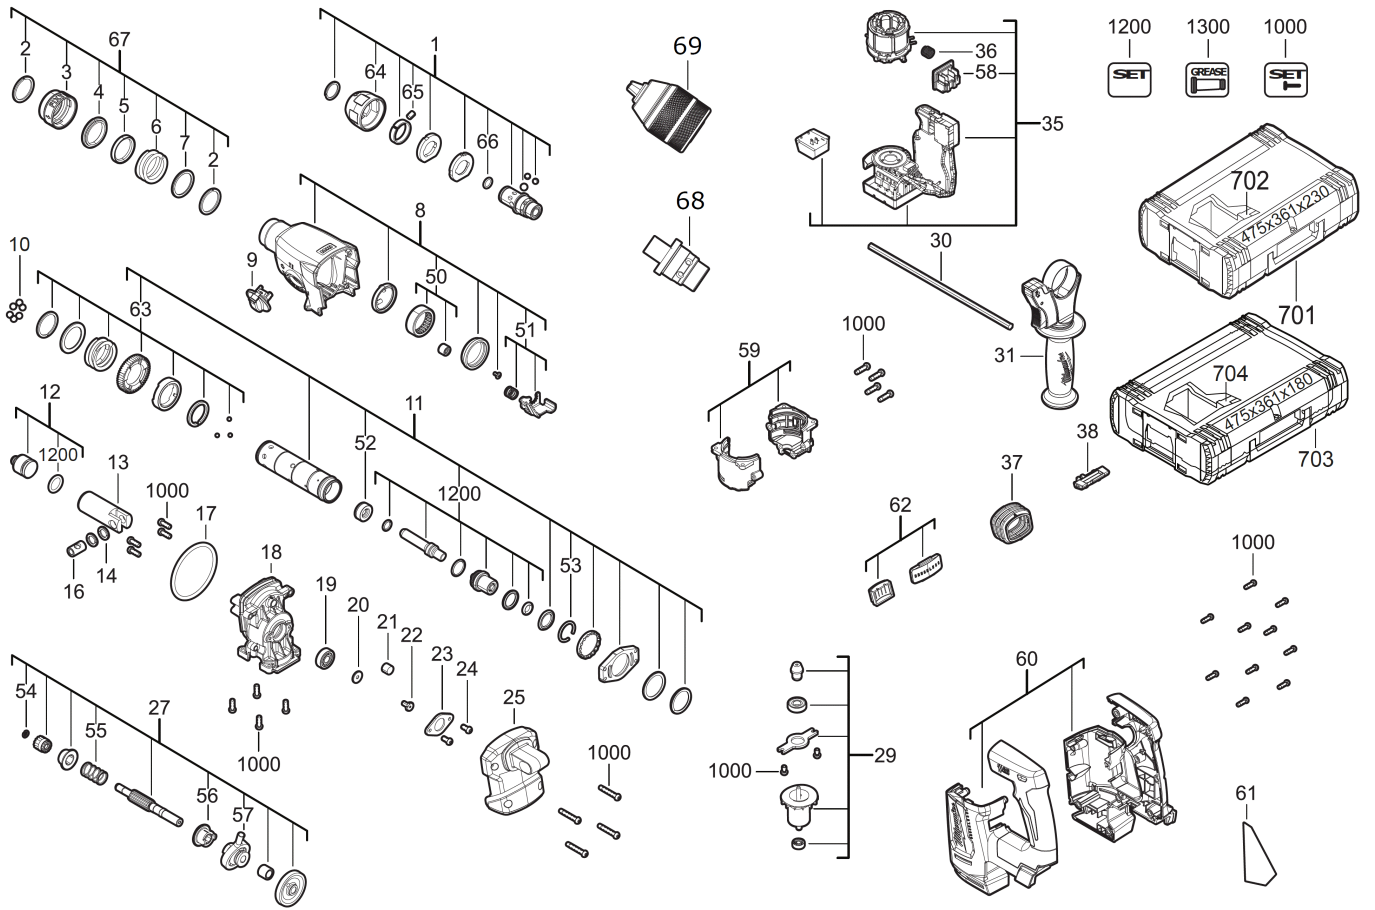

Position	Quantity	Description	Part number	EAN
0001 1	1	ADAPTER	201876001	4002395850594
0002 2	2	RETAINING RING	672634004	4002395854219
0003 3	1	SLEEVE	522186001	4002395850631
0004 4	2	STOP WASHER	692726001	4002395854172
0005 5	1	RING	522187001	4002395856879
0006 6	1	SPRING	692737001	4002395854189
0007 7	1	WASHER	632420001	4002395854134
0008 8	1	HOUSING	4931480443	4058546424589
0009 9	1	SWITCH BUTTON	4931436767	4002395179800
0010 10	6	BALL	681486001	4002395851928
0011 11	1	SPINDLE SLEEVE	4931436530	4002395250592
0012 12	1	SNAP DIE	4931436531	4002395251209
0013 13	1	PISTON	4931436532	4002395251216
0014 14	2	WASHER	632400001	4002395856268
0016 15	1	CYLINDRICAL BOLT	4931436807	4002395180400
0017 16	1	O-RING	4931436533	4002395251223
0018 17	1	GEAR BOX ASSY	4931436534	4002395251230
0019 18	1	BALL BEARING	4931480435	4058546424503
0020 19	1	WASHER	4931436535	4002395251247
0021 20	1	FELT	4931436536	4002395251254
0022 21	1	SCREW	661504001	4002395851379
0023 22	1	BEARING END PLATE	4931436537	4002395251261
0024 23	2	SCREW	4931436538	4002395251278
0025 24	1	HOUSING	4931445827	4002395288021
0027 25	1	SHAFT	4931436540	4002395251292
0029 26	1	ARMATURE	4931480437	4058546424527
0030 27	1	DEPTH GAUGE	4931384434	4002395719402
0031 28	1	AUXILIARY HANDLE	304389001	4002395850624
0035 29	1	SWITCH ASSEMBLY	4931495607	4058546492755
0036 30	1	PRESSURE SPRING	4931408243	4002395814466
0037 31	1	RUBBER SLEEVE	562680001	4002395849055
0038 32	1	LEVER	4931436545	4002395251940
0050 33	1	NEEDLE BEARING	4931436549	4002395251988
0051 34	1	INTERLOCK PLATE	4931436550	4002395251995
0052 35	1	STOP WASHER	692724001	4002395851997
0053 36	1	HOLDING RING	4931436552	4002395255511
0054 37	1	WASHER	633525001	4002395854141
0055 38	1	SPRING	Item discontinued(4931436553)	
0056 39	1	WOBBLE PLATE	4931436554	4002395255535
0057 40	1	BALL BEARING	681236001	4002395856381
0058 41	1	CONNECTOR	Item discontinued(4931453611)	
0059 42	1	MOTOR HOUSING	4931436543	4002395251926
0060 43	1	HANDLE COMPL.	4931480439	4058546424541
0061 44	1	RATING PLATE	4931480445	4058546424602
0062 45	1	COVER	4931436547	4002395251964
0063 46	1	GEAR KIT	4931436551	4002395255504
0064 47	1	Sleeve	4931466390	4058546276072
0065 48	3	RUBBER STOP	Item discontinued(562578001)	
0066 49	1	O-RING	4931454454	4058546008826
0067 50	1	SLEEVE	4931436527	4002395250561