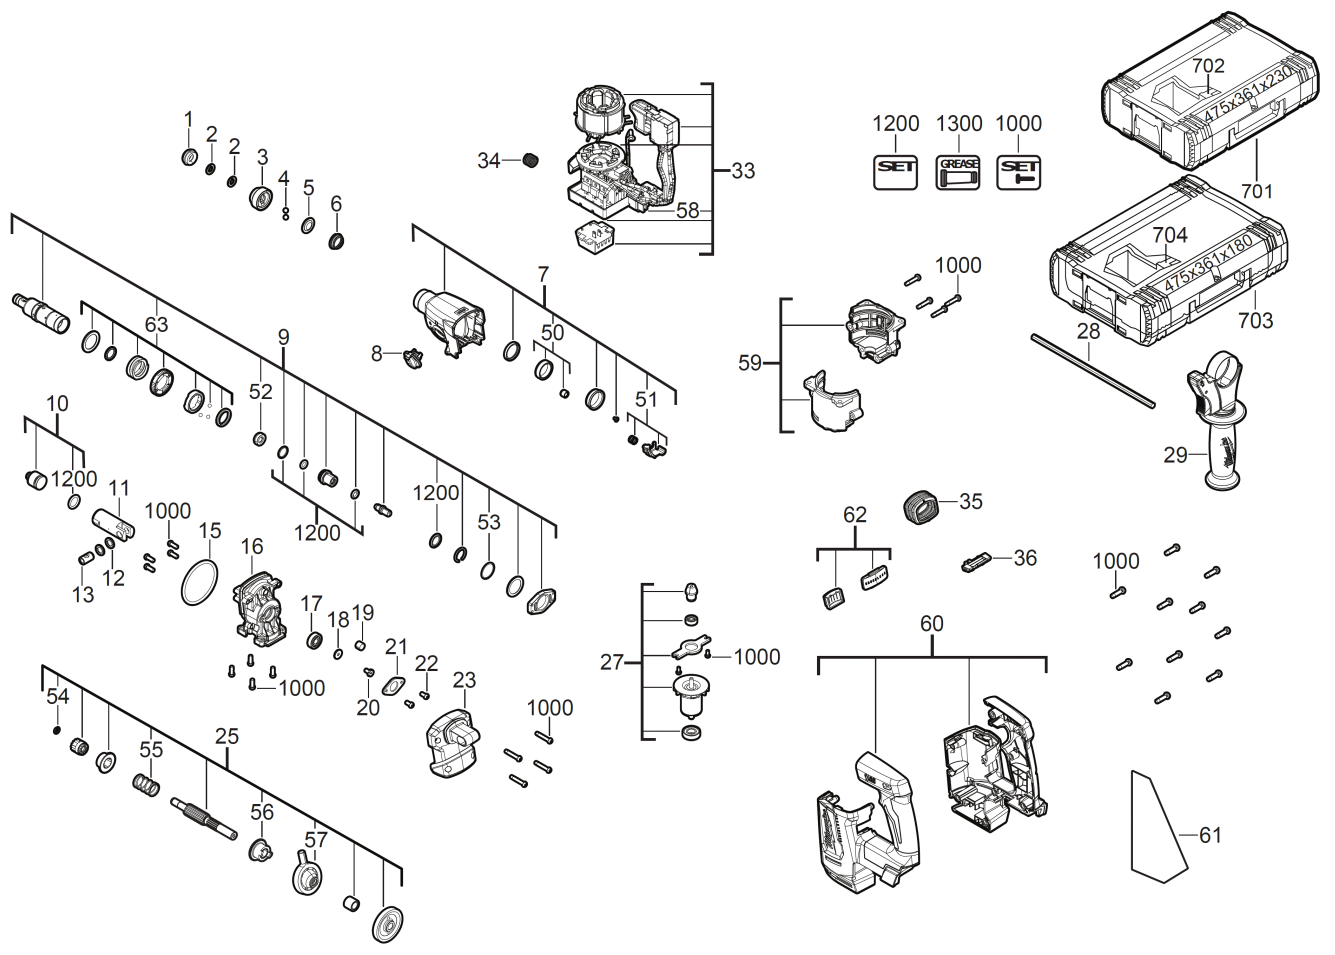

M18BLH-502X BRUSH. SDS+ 26MM HAMMER IN2

4933478894 - M18BLH-502X - 4000483725

Position	Quantity	Description	Part number	EAN
0001 1	1	RUBBER CAP	561993001	4002395854936
0002 2	2	RING	4931436764	4002395179831
0003 3	1	CHUCK SLEEVE	4931453605	4002395143825
0004 4	2	BALL	4931453606	4002395143832
0005 5	1	PLATE	4931436765	4002395179824
0006 6	1	SPRING	4931453607	4002395143849
0007 7	1	HOUSING	4931480433	4058546424480
0008 8	1	SWITCH BUTTON	4931436767	4002395179800
0009 9	1	SPINDLE KIT	4931495606	4058546492748
0010 10	1	STRIKER	4931472890	4058546331924
0011 11	1	PISTON	4931436532	4002395251216
0012 12	2	WASHER	632400001	4002395856268
0013 13	1	CYLINDRICAL BOLT	4931436807	4002395180400
0015 14	1	O-RING	4931436533	4002395251223
0016 15	1	GEAR BOX ASSY	4931480434	4058546424497
0017 16	1	BALL BEARING	4931480435	4058546424503
0018 17	1	WASHER	4931436535	4002395251247
0019 18	1	FELT	4931436536	4002395251254
0020 19	1	SCREW	661504001	4002395851379
0021 20	1	BEARING END PLATE	4931436537	4002395251261
0022 21	2	SCREW	4931436538	4002395251278
0023 22	1	HOUSING	4931445827	4002395288021
0025 23	1	SHAFT	4931480436	4058546424510
0027 24	1	ARMATURE	4931480437	4058546424527
0028 25	1	DEPTH GAUGE	4931384434	4002395719402
0029 26	1	AUXILIARY HANDLE	304389001	4002395850624
0033 27	1	SWITCH ASSEMBLY	4931495607	4058546492755
0034 28	1	PRESSURE SPRING	4931408243	4002395814466
0035 29	1	RUBBER SLEEVE	562680001	4002395849055
0036 30	1	LEVER	4931436545	4002395251940
0050 31	1	NEEDLE BEARING	4931436549	4002395251988
0051 32	1	INTERLOCK PLATE	4931436550	4002395251995
0052 33	1	RING	4931436797	4002395181100
0053 34	1	HOLDING RING	4931436552	4002395255511
0054 35	1	WASHER	633525001	4002395854141
0055 36	1	SPRING	Item discontinued(4931436553)	
0056 37	1	WOBBLE PLATE	4931436554	4002395255535
0057 38	1	BALL BEARING	4931436816	4002395179718
0058 39	1	CONNECTOR	Item discontinued(4931453611)	
0059 40	1	MOTOR HOUSING	4931480442	4058546424572
0060 41	1	HANDLE COMPL.	4931480439	4058546424541
0061 42	1	RATING PLATE	4931480440	4058546424558
0062 43	1	COVER	4931436547	4002395251964
0063 44	1	GEAR KIT	4931495608	4058546492762
0702 45	1	INSERT	4931480441	4058546424565
0704 46	1	INSERT	4931507265	4058546597764
1000 47	1	BOLT SET	4931436556	4002395255559
1200 48	1	O-RING	4931436557	4002395255566
1300 49	1	GEAR GREASE	4931443288	4002395255627
0701 50	1	HD Box 3 - 1pc	4932453386	4002395143634