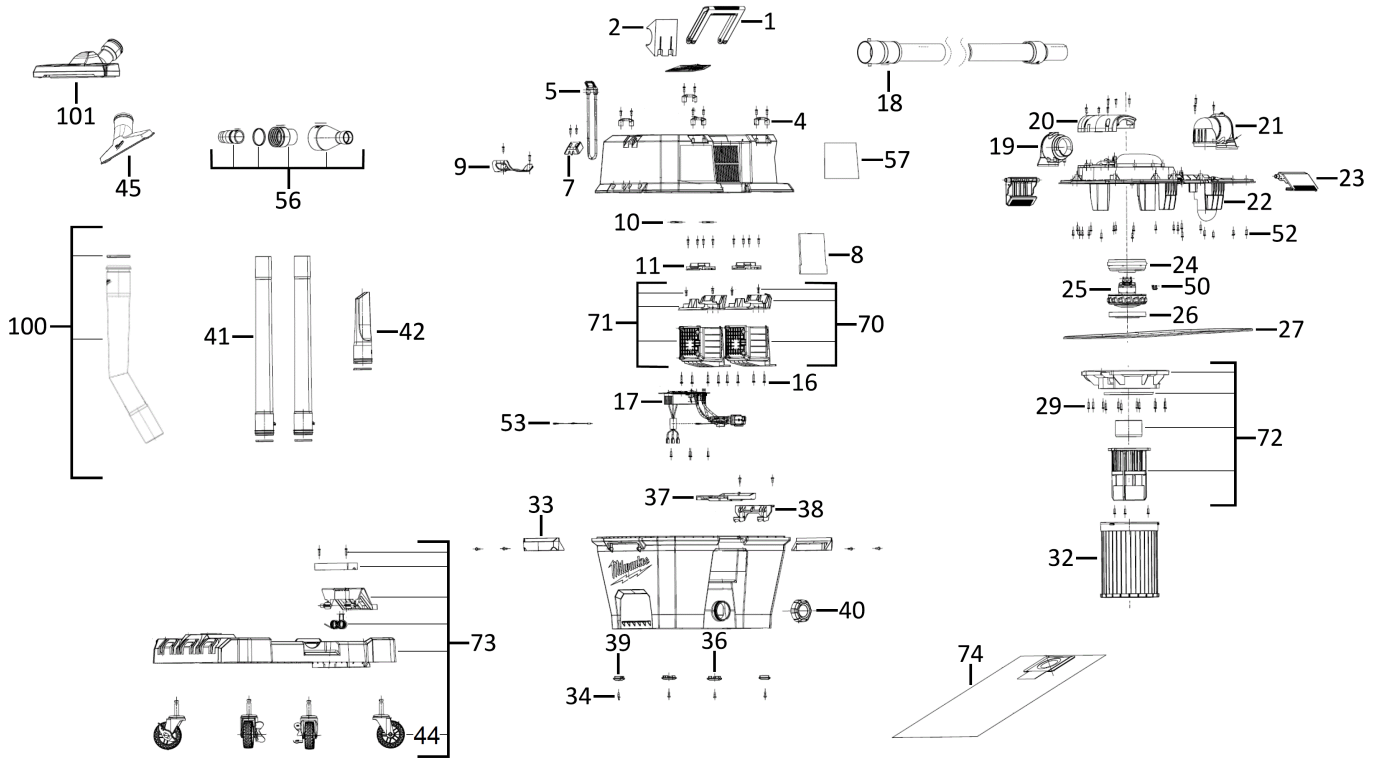

M18F2VC23L-0 VACUUM CLEANER XXX

4933478964 - M18F2VC23L-0 - 4000491085

Position	Quantity	Description	Part number	EAN
0001 1	1	HANDLE	4931495202	4058546488703
0002 2	1	CLIP	4931495203	4058546488710
0004 3	4	HOLDING BRACKET	4931495204	4058546488727
0005 4	1	STRAP	4931495205	4058546488734
0007 5	1	HOLDING BRACKET	4931495206	4058546488741
0008 6	1	FOAM	4931495207	4058546488758
0009 7	1	HOLDING BRACKET	4931495208	4058546488765
0010 8	2	PIN	4931495209	4058546488772
0011 9	2	TERMINAL PLUG	4931495210	4058546488789
0016 10	8	SCREW	4931495211	4058546488796
0017 11	1	ELECTRONIC	4931495212	4058546488802
0018 12	1	HOSE	4931495213	4058546488819
0019 13	1	CONNECTOR	4931495214	4058546488826
0020 14	1	COVER	4931495215	4058546488833
0021 15	1	TUBE	4931495216	4058546488840
0022 16	1	FRAME	4931495217	4058546488857
0023 17	2	HOLDER	4931495218	4058546488864
0024 18	1	ISOLATION	4931495219	4058546488871
0025 19	1	MOTOR	4931495220	4058546488888
0026 20	1	ISOLATION	4931495221	4058546488895
0027 21	1	SEAL	4931495222	4058546488901
0029 22	12	SCREW	4931495223	4058546488918
0032 23	1	Dry HEPA Filter replacement	4932479805	4058546375997
0033 24	2	HANDLE	4931495224	4058546488925
0034 25	10	SCREW	4931495225	4058546488932
0036 26	2	FOOT	4931495226	4058546488949
0037 27	1	HOLDER	4931495227	4058546488956
0038 28	1	SCREW	4931495228	4058546488963
0039 29	2	FOOT	4931495229	4058546488970
0040 30	1	CAP	4931495230	4058546488987
0041 31	2	GUIDE TUBE	4931495231	4058546488994
0042 32	1	CREVICE TOOL	4931495232	4058546489007
0044 33	1	WHEEL	4931508562	4058546632243
0045 34	1	FLOOR TOOL	4931495233	4058546489014
0050 35	1	CLIP	4931495234	4058546489021
0052 36	57	SCREW	4931495235	4058546489038
0053 37	1	STRAP	4931495236	4058546489045
0056 38	1	ADAPTER	4931495237	4058546489052
0057 39	1	RATING PLATE	4931495238	4058546489069
0070 40	1	GUIDE RAIL	4931495239	4058546489076
0071 41	1	GUIDE RAIL	4931495240	4058546489083
0072 42	1	FILTER HOLDER	4931495241	4058546489090
0073 43	1	BRACKET	4931495242	4058546489106
0100 44	1	HANDLE	Item discontinued(4931495243)	
0101 45	1	FLOOR TOOL	4931506246	4058546555603
0074 46	1	Fleece Filter Bag - 5pcs	4932479807	4058546376017