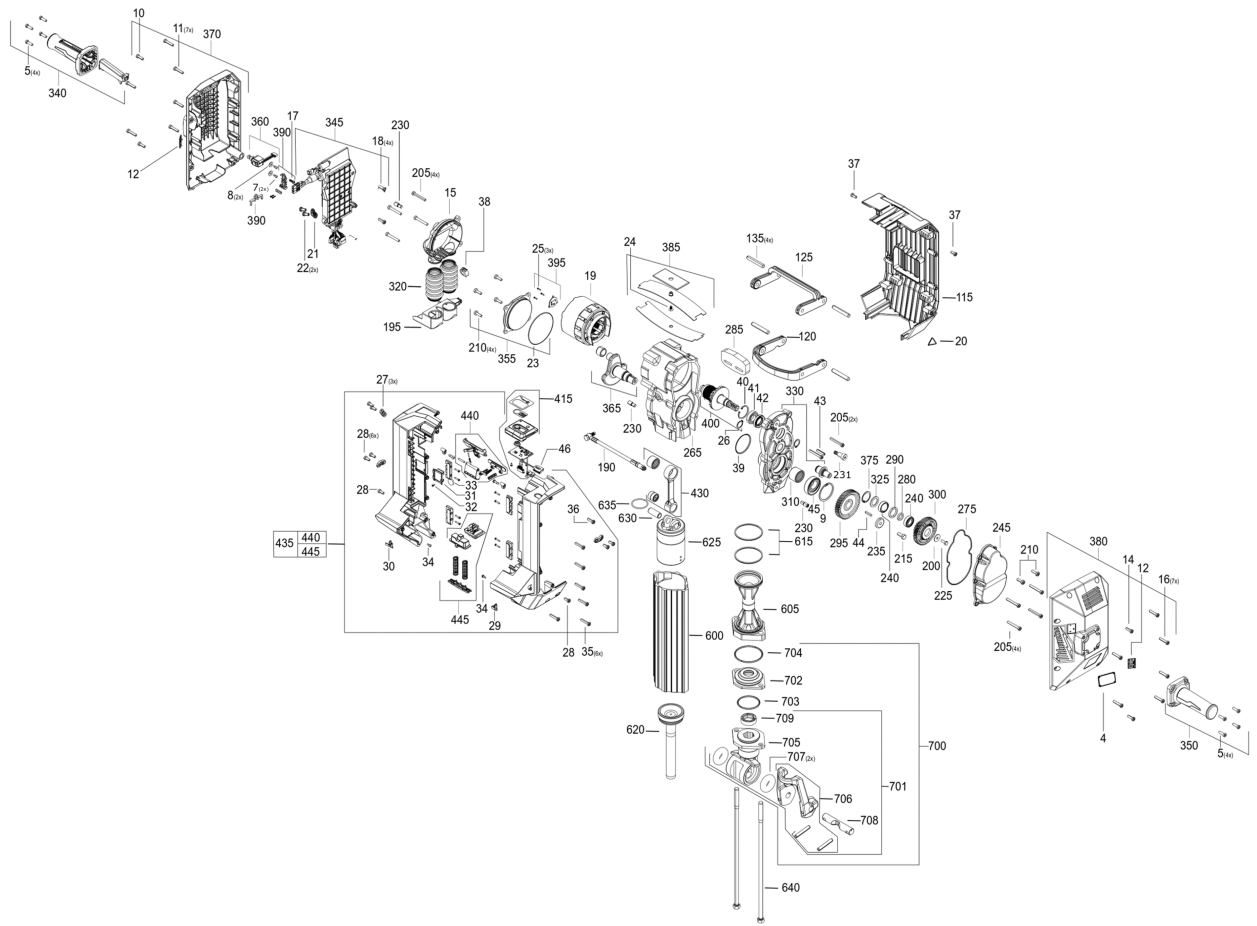

Position	Quantity	Description	Part number	EAN
0004 1	1	RATING PLATE	4931476023	4058546343781
0005 2	8	SCREW	4931476090	4058546338657
0007 3	2	SCREW	4931624491	4002395758142
0008 4	2	WASHER	4931455939	4058546244934
0009 5	1	RING	4931463643	4058546045791
0010 6	1	SCREW	4931468352	4058546291402
0011 7	7	SCREW	4931468355	4058546291433
0012 8	2	MARKER	4931468286	4058546286149
0014 9	1	SCREW	4931468352	4058546291402
0015 10	1	BEARING END PLATE	4931468209	4058546271299
0016 11	7	SCREW	4931468355	4058546291433
0017 12	1	SCREW	4931624491	4002395758142
0018 13	4	SCREW	4931468352	4058546291402
0019 14	1	STATOR	4931476231	4058546359836
0020 15	1	STICKER	4931463581	4058546045562
0021 16	1	GRIP CLAMP	4931463500	4058546045289
0022 17	2	SCREW	4931468832	4058546300654
0023 18	1	O-RING	4931463476	4058546045180
0024 19	1	SCREW	4931463194	4058546242022
0025 20	3	SCREW	4931468261	4058546343774
0026 21	1	RING	4931463644	4058546045807
0027 22	3	GRIP CLAMP	4931463500	4058546045289
0028 23	8	SCREW	4931468832	4058546300654
0029 24	1	WORK LAMP	4931468229	4058546271442
0030 25	1	WORK LAMP	4931468230	4058546271459
0031 26	1	HOUSING FOR BATTERY	4931468295	4058546271657
0032 27	1	SCREW	4931468296	4058546286156
0033 28	1	BATTERY	4931468297	4058546286163
0034 29	2	SCREW	4931624538	4002395760039
0035 30	6	SCREW	4931468355	4058546291433
0036 31	1	SCREW	4931468352	4058546291402
0037 32	2	SCREW	4931468832	4058546300654
0038 33	1	RUBBER SLEEVE	4931468208	4058546271282
0039 34	1	O-RING	4931463651	4058546045852
0040 35	1	RETAINING RING	4931468207	4058546286057
0041 36	1	BEARING	4931468211	4058546286071
0042 37	1	SEAL RING	4931468834	4058546300678
0043 38	1	PIN	4931463425	4058546045012
0044 39	1	PARALLEL KEY	4931463428	4058546045036
0045 40	1	GROOVED BALL BEAR.	4931463654	4058546045869
0046 41	1	COVER	4931468226	4058546271428
0115 42	1	HOUSING	4931468221	4058546271374
0120 43	1	ROCKER BAR	4931476091	4058546338664
0125 44	1	ROCKER BAR	4931468232	4058546286101
0135 45	4	CYLINDER	4931463605	4058546045685
0190 46	1	HOSE	4931468350	4058546291389
0195 47	1	INTAKE MANIFOLD	4931468234	4058546271480
0200 48	1	WASHER	4931463422	4058546044992
0205 49	10	SCREW	4931463507	4058546045340
0210 50	6	SCREW	4931463506	4058546045333