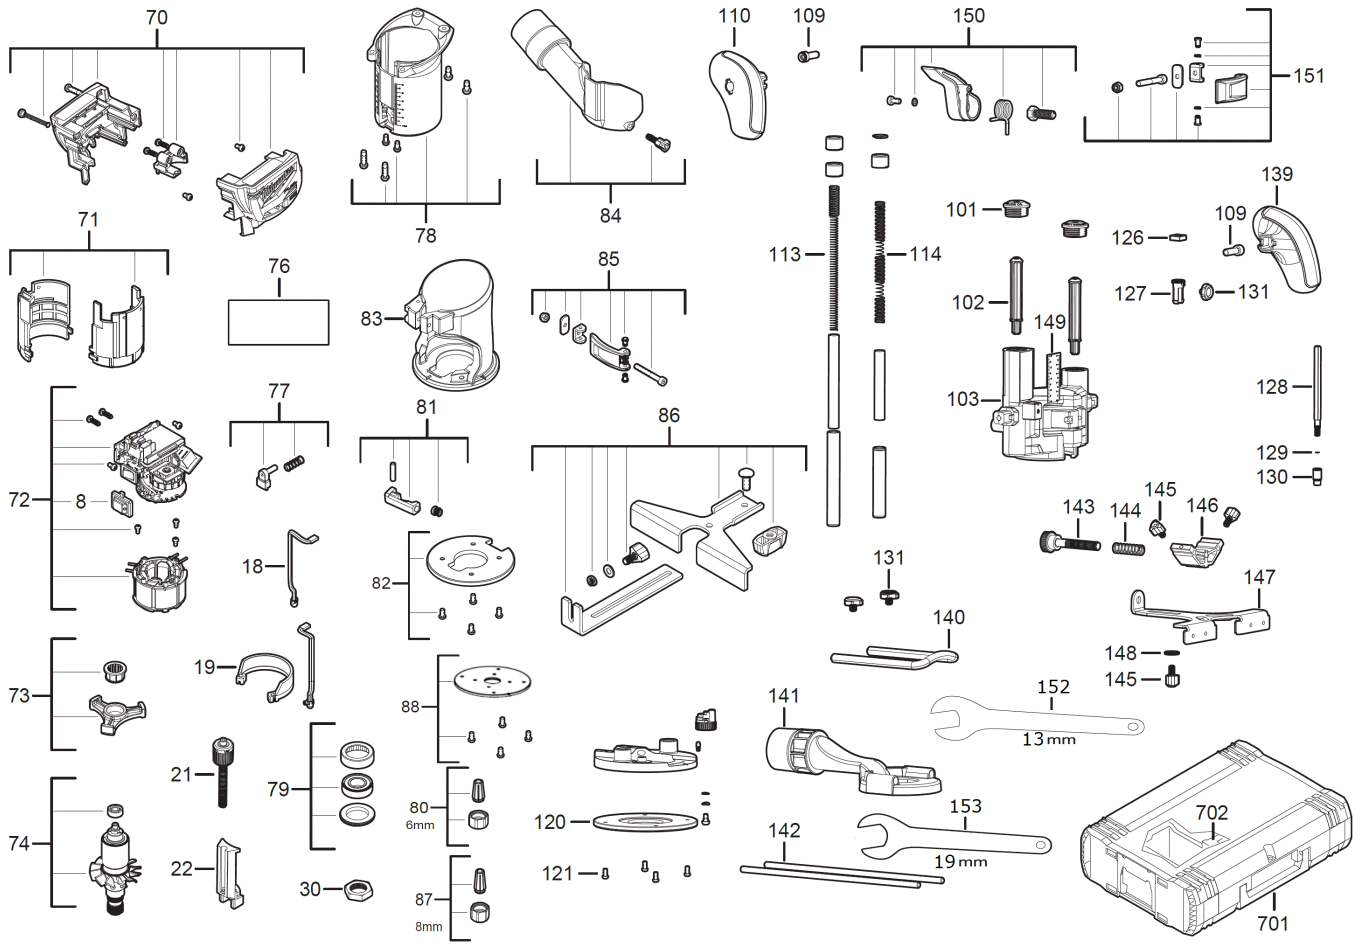

Position	Quantity	Description	Part number	EAN
0008 1	1	COVER	4931472628	4058546329303
0018 2	2	LAMP	4931472629	4058546329310
0019 3	1	CLAMP	4931472630	4058546329327
0021 4	1	ALTITUDE ADJUSTMENT	4931472631	4058546329334
0022 5	1	HOLDER	4931472632	4058546329341
0030 6	1	NUT	4931479473	4058546387884
0070 7	1	GRIP	4931472634	4058546329365
0071 8	1	MOTOR HOUSING	4931472635	4058546329372
0072 9	1	ELECTRONIC	4931472636	4058546329389
0073 10	1	BEARING END PLATE	4931472637	4058546329396
0074 11	1	ROTOR	4931479474	4058546387891
0076 12	1	RATING PLATE	4931479475	4058546387907
0077 13	1	LOCK COMPLETE	4931472640	4058546329426
0078 14	1	SLEEVE	4931472641	4058546329433
0079 15	1	BALL BEARING	4931472642	4058546329440
0080 16	1	COLLET	4931479476	4058546387914
0081 17	1	LOCK COMPLETE	4931472644	4058546329464
0082 18	1	BASE PLATE	4931472645	4058546329471
0083 19	1	HOUSING	4931472646	4058546329488
0084 20	1	DUST EXTR.CONNECTOR	4931472647	4058546329495
0085 21	1	CLAMPING LEVER	4931472648	4058546329501
0086 22	1	STOP	4931472649	4058546329518
0087 23	1	COLLET	4931479477	4058546387921
0088 24	1	BASE PLATE	4931479524	4058546388393
0101 25	2	CAP	4931472651	4058546329532
0102 26	2	PIN	4931472652	4058546329549
0103 27	1	HOUSING	4931473729	4058546356057
0109 28	2	SCREW	4931465533	4058546236335
0110 29	1	GRIP	4931472653	4058546329556
0113 30	1	SPRING	4931472654	4058546329563
0114 31	1	SPRING	4931472655	4058546329570
0120 32	1	BASE PLATE	4931472656	4058546329587
0121 33	4	SCREW	4931461787	4058546040208
0126 34	1	INDICATOR SET	4931472657	4058546329594
0127 35	1	CAP	4931472658	4058546329600
0128 36	1	DEPTH GAUGE	4931472659	4058546329617
0129 37	1	O-RING	4931472660	4058546329624
0130 38	1	SCREW SOCKET	4931472661	4058546329631
0131 39	1	KNOB	4931472662	4058546329648
0139 40	1	GRIP	4931472663	4058546329655
0140 41	1	YOKE	4931472664	4058546329662
0141 42	1	DUST EXTR.CONNECTOR	4931472665	4058546329679
0142 43	2	ROD	4931472666	4058546329686
0143 44	1	ADJUSTING BUTTON	4931472667	4058546329693
0144 45	1	SPRING	4931472668	4058546329709
0145 46	3	KNOB	4931472669	4058546329716
0146 47	1	FRAME	4931472670	4058546329723
0147 48	2	PARALLEL GUIDE	4931472671	4058546329730
0148 49	1	WASHER	4931506000	4058546553142
0149 50	1	SCALE	4931472672	4058546329747